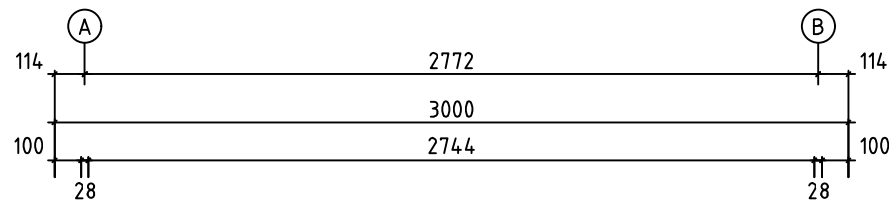

Alphol 

**Maria 28**

Ø ca 130mm

Pos	Specification-Spezifikation-Specificatie-Nomenclature-Elementi-Especificacion Maria 28	Qty	Profile (mm)	Lenght (mm)
001		2	28x57	3000
002		32	28x114	690
003		1	28x114	3000
004		16	28x114	3000
005		2	28x114	3000
006		32	28x114	2500
EXTRA		1	28x114	3000
WA-1		1		
WB-1		1		
PL1	 PURLIN-DAKBALK-DACHPFETTE-PANNE-ARCARECCIO-CORREA	2	44x144	3000
R-1	Roof board-Dachbrett-Dakplank-Volige-Tavola tetto-Tabla de tejado 	35+1 27+1	88x18 114x18	2750
GB-1	Gable board 120-Giebelblende-Gevelplank-Planche de rive-Tavola di bordo-Tabla de borde 	2	18x120	2790
GB-2	Gable board 120-Giebelblende-Gevelplank-Planche de rive-Tavola di bordo-Tabla de borde 	2	18x120	3036
RL-1	Roofing lath 3000-Giebelleiste-Gevellijst-Latte de rive-Listello di bordo-Listones de borde 	4	18x40	12rmt
SS-1	Storm slat kit-Sturmleiste satz-Stormanker set-Kit de latte anti tempête-Kit listello di tempesta-Kit liston anti tormenta 	4	18x40	2000
	Double door kit-Doppeltür satz-Dubbele deur set-Kit double porte-Kit porta-Kit para puerta 	1		
	Nail 1.6x30-Nagel-Spijker-Clou-Chiodo-Clavo 	15	1.6x30	
	Nail 1.8x40-Nagel-Spijker-Clou-Chiodo-Clavo 	160	1.8x40	
	Ventilation panel kit-Außengitter-Schoepenrooster-Panneau de ventilation-Griglia di ventilazione-Rejilla de ventilacion 	1		
Kood	Maria 28	Materjal	File	Maria 28.dwg
			Leht	1/2

H = 1.500 m  
TOTAL: 6.16 m<sup>2</sup>

Model	Maria 28	Drawing	PLAN	Page			
		Drawn by	J.S	Material	28x114	Scale	1:20
		Date	31.05.2023	File	Maria 28.dwg		

Model	Maria 28	Drawing	ROOF	Page
	Drawn by	J.S	Material	28x114
	Date	31.05.2023	File	Maria 28.dwg
			Scale	1:20

Model	Maria 28	Drawing	WALL 1	Page	4
		Drawn by	J.S	Material	2.8x11.4
		Date	31.05.2023	File	Maria 28.dwg
		Scale	1:20		

0 0.5m 1.0m 2.0m

Model	Maria 28	Drawing	WALL 2	Page	5
		Drawn by	J.S	Material	2.8x11.4
		Date	31.05.2023	File	Maria 28.dwg
		Scale	1:20		