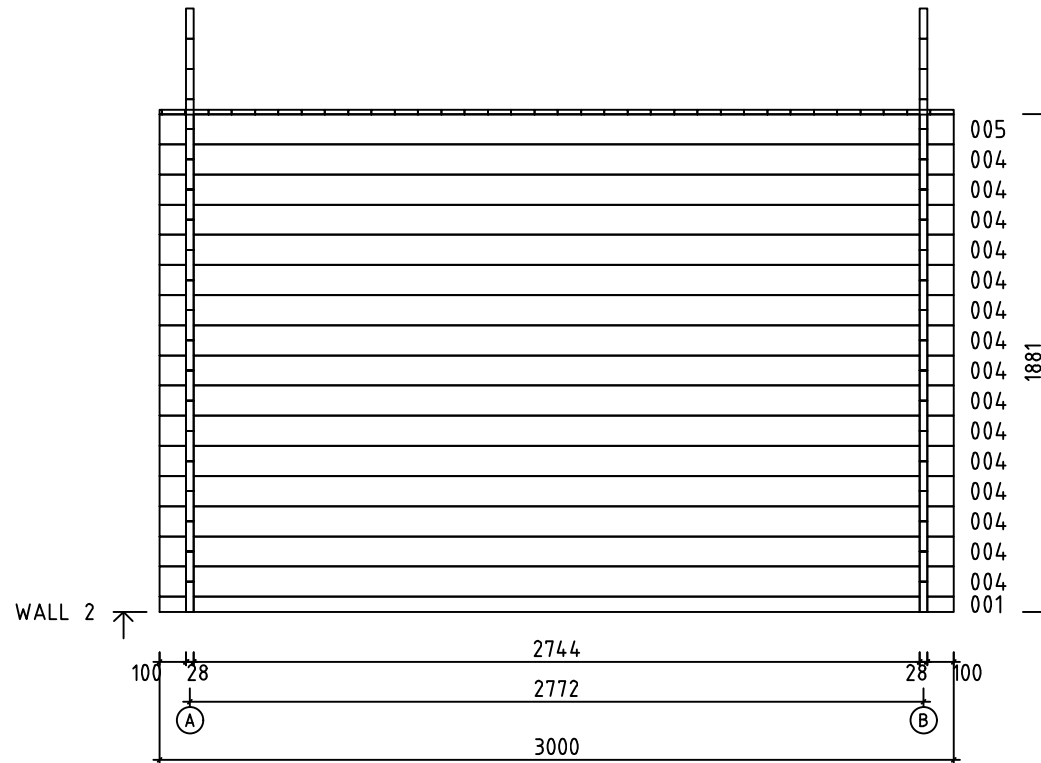

Alphol 

**Maria 28**

Ø ca 130mm

Pos	Specification-Spezifikation-Specificatie-Nomenclature-Elementi-Especificacion Maria 28	Qty	Profile (mm)	Lenght (mm)
001		2	28x57	3000
002		32	28x114	690
003		1	28x114	3000
004		16	28x114	3000
005		2	28x114	3000
006		32	28x114	2500
EXTRA		1	28x114	3000
WA-1		1		
WB-1		1		
PL1	 PURLIN-DAKBALK-DACHPFETTE-PANNE-ARCARECCIO-CORREA	2	44x144	3000
R-1	Roof board-Dachbrett-Dakplank-Volige-Tavola tetto-Tabla de tejado 	35+1 27+1	88x18 114x18	2750
GB-1	Gable board 120-Giebelblende-Gevelplank-Planche de rive-Tavola di bordo-Tabla de borde 	2	18x120	2790
GB-2	Gable board 120-Giebelblende-Gevelplank-Planche de rive-Tavola di bordo-Tabla de borde 	2	18x120	3036
RL-1	Roofing lath 3000-Giebelleiste-Gevellijst-Latte de rive-Listello di bordo-Listones de borde 	4	18x40	12rmt
SS-1	Storm slat kit-Sturmleiste satz-Stormanker set-Kit de latte anti tempête-Kit listello di tempesta-Kit liston anti tormenta 	4	18x40	2000
	Double door kit-Doppeltür satz-Dubbele deur set-Kit double porte-Kit porta-Kit para puerta 	1		
	Nail 1.6x30-Nagel-Spijker-Clou-Chiodo-Clavo 	15	1.6x30	
	Nail 1.8x40-Nagel-Spijker-Clou-Chiodo-Clavo 	160	1.8x40	
	Ventilation panel kit-Außengitter-Schoepenrooster-Panneau de ventilation-Griglia di ventilazione-Rejilla de ventilacion 	1		
Kood	Maria 28	Materjal	File	Maria 28.dwg
			Leht	1/2

H = 1.500 m  
TOTAL: 6.16 m<sup>2</sup>

Model	Maria 28	Drawing	PLAN	Page			
		Drawn by	J.S	Material	28x114	Scale	1:20
		Date	31.05.2023	File	Maria 28.dwg		

Model	Maria 28	Drawing	ROOF	Page
	Drawn by	J.S	Material	28x114
	Date	31.05.2023	File	Maria 28.dwg
			Scale	1:20

Model	Maria 28	Drawing	WALL 1	Page	4
		Drawn by	J.S	Material	2.8x11.4
		Date	31.05.2023	File	Maria 28.dwg
		Scale	1:20		

0 0.5m 1.0m 2.0m

Model	Maria 28	Drawing	WALL 2	Page	5
		Drawn by	J.S	Material	2.8x11.4
		Date	31.05.2023	File	Maria 28.dwg
		Scale	1:20		