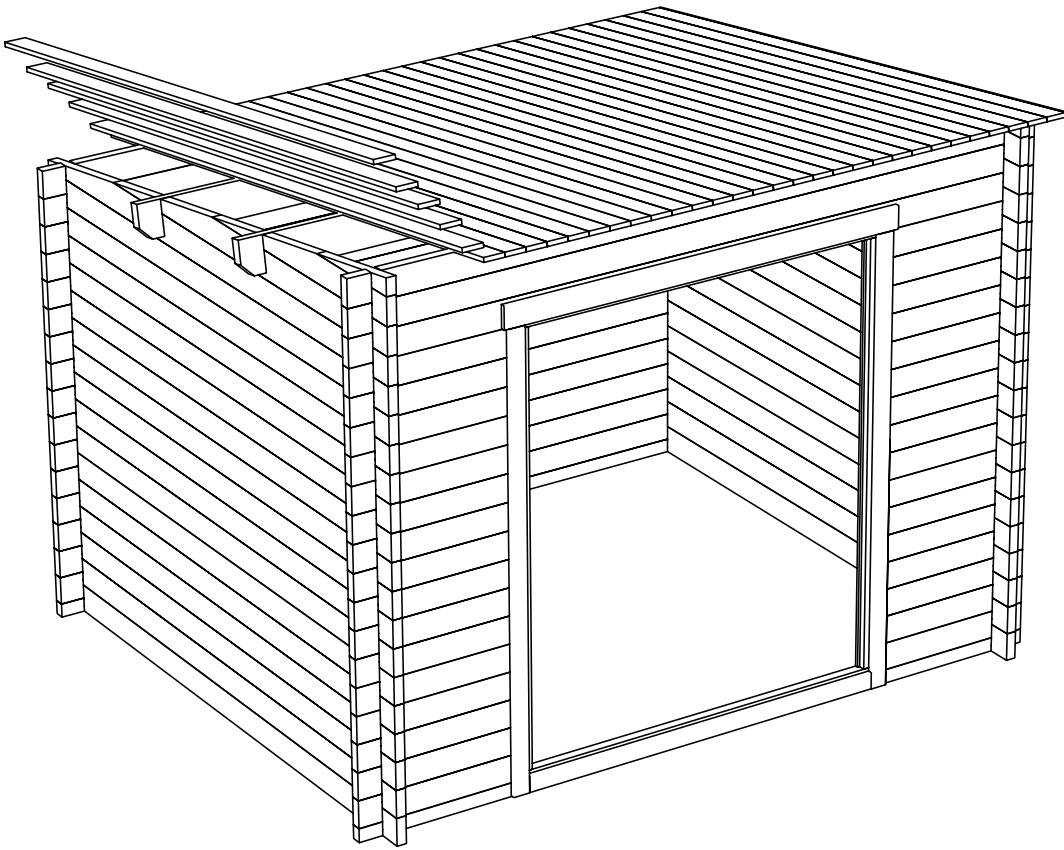

Alphol 

**Maria 28**

Ø ca 130mm

Pos	Specification-Spezifikation-Specificatie-Nomenclature-Elementi-Especificacion Maria 28	Qty	Profile (mm)	Lenght (mm)
001		2	28x57	3000
002		32	28x114	690
003		1	28x114	3000
004		16	28x114	3000
005		2	28x114	3000
006		32	28x114	2500
EXTRA		1	28x114	3000
WA-1		1		
WB-1		1		
PL1	 PURLIN-DAKBALK-DACHPFETTE-PANNE-ARCARECCIO-CORREA	2	44x144	3000
R-1	Roof board-Dachbrett-Dakplank-Volige-Tavola tetto-Tabla de tejado 	35+1 27+1	88x18 114x18	2750
GB-1	Gable board 120-Giebelblende-Gevelplank-Planche de rive-Tavola di bordo-Tabla de borde 	2	18x120	2790
GB-2	Gable board 120-Giebelblende-Gevelplank-Planche de rive-Tavola di bordo-Tabla de borde 	2	18x120	3036
RL-1	Roofing lath 3000-Giebelleiste-Gevellijst-Latte de rive-Listello di bordo-Listones de borde 	4	18x40	12rmt
SS-1	Storm slat kit-Sturmleiste satz-Stormanker set-Kit de latte anti tempête-Kit listello di tempesta-Kit liston anti tormenta 	4	18x40	2000
	Double door kit-Doppeltür satz-Dubbele deur set-Kit double porte-Kit porta-Kit para puerta 	1		
	Nail 1.6x30-Nagel-Spijker-Clou-Chiodo-Clavo 	15	1.6x30	
	Nail 1.8x40-Nagel-Spijker-Clou-Chiodo-Clavo 	160	1.8x40	
	Ventilation panel kit-Außengitter-Schoepenrooster-Panneau de ventilation-Griglia di ventilazione-Rejilla de ventilacion 	1		
Kood	Maria 28	Materjal	File	Maria 28.dwg
			Leht	1/2

H = 1.500 m  
TOTAL: 6.16 m<sup>2</sup>

Model	Maria 28	Drawing	PLAN	Page			
		Drawn by	J.S	Material	28x114	Scale	1:20
		Date	31.05.2023	File	Maria 28.dwg		

Model	Maria 28	Drawing	ROOF	Page
	Drawn by	J.S	Material	28x114
	Date	31.05.2023	File	Maria 28.dwg
			Scale	1:20

Model	Maria 28	Drawing	WALL 1	Page	4
		Drawn by	J.S	Material	2.8x11.4
		Date	31.05.2023	File	Maria 28.dwg
		Scale	1:20		

0 0.5m 1.0m 2.0m

Model	Maria 28	Drawing	WALL 2	Page	5
		Drawn by	J.S	Material	2.8x11.4
		Date	31.05.2023	File	Maria 28.dwg
		Scale	1:20		