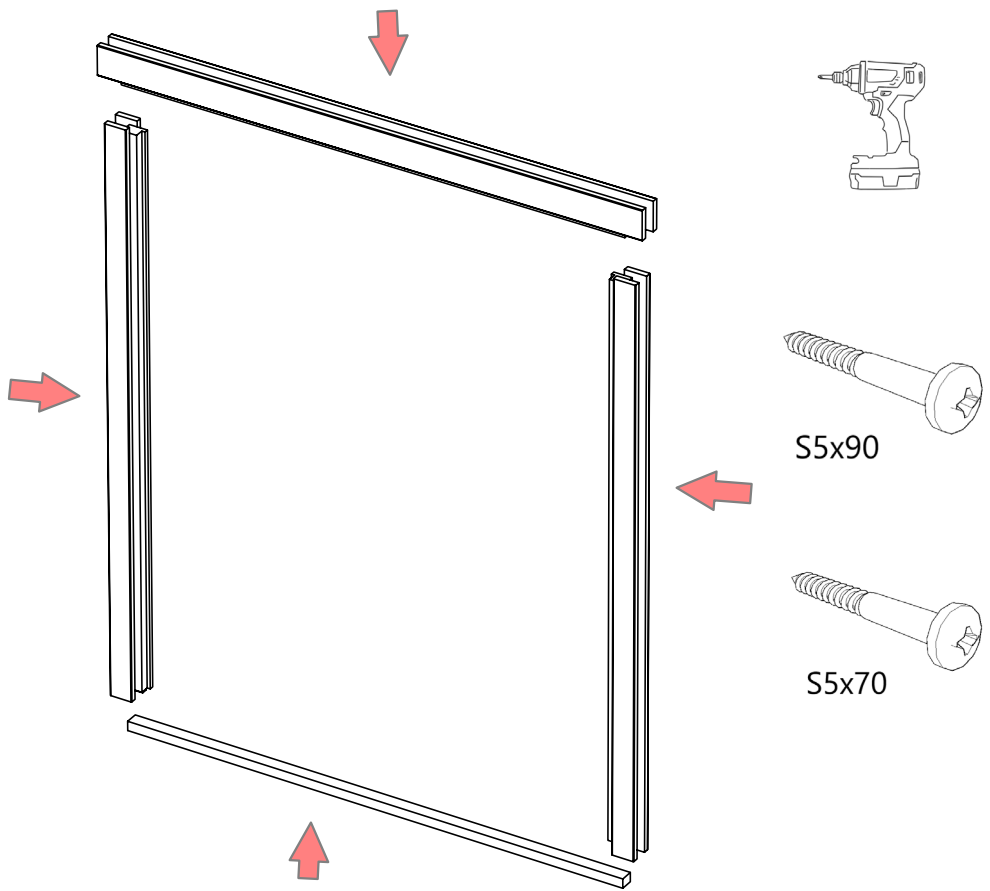

Alphol 

**Maria 28**

Ø ca 130mm

Pos	Specification-Spezifikation-Specificatie-Nomenclature-Elementi-Especificacion Maria 28	Qty	Profile (mm)	Lenght (mm)
001		2	28x57	3000
002		32	28x114	690
003		1	28x114	3000
004		16	28x114	3000
005		2	28x114	3000
006		32	28x114	2500
EXTRA		1	28x114	3000
WA-1		1		
WB-1		1		
PL1	 PURLIN-DAKBALK-DACHPFETTE-PANNE-ARCARECCIO-CORREA	2	44x144	3000
R-1	Roof board-Dachbrett-Dakplank-Volige-Tavola tetto-Tabla de tejado 	35+1 27+1	88x18 114x18	2750
GB-1	Gable board 120-Giebelblende-Gevelplank-Planche de rive-Tavola di bordo-Tabla de borde 	2	18x120	2790
GB-2	Gable board 120-Giebelblende-Gevelplank-Planche de rive-Tavola di bordo-Tabla de borde 	2	18x120	3036
RL-1	Roofing lath 3000-Giebelleiste-Gevellijst-Latte de rive-Listello di bordo-Listones de borde 	4	18x40	12rmt
SS-1	Storm slat kit-Sturmleiste satz-Stormanker set-Kit de latte anti tempête-Kit listello di tempesta-Kit liston anti tormenta 	4	18x40	2000
	Double door kit-Doppeltür satz-Dubbele deur set-Kit double porte-Kit porta-Kit para puerta 	1		
	Nail 1.6x30-Nagel-Spijker-Clou-Chiodo-Clavo 	15	1.6x30	
	Nail 1.8x40-Nagel-Spijker-Clou-Chiodo-Clavo 	160	1.8x40	
	Ventilation panel kit-Außengitter-Schoepenrooster-Panneau de ventilation-Griglia di ventilazione-Rejilla de ventilacion 	1		
Kood	Maria 28	Materjal	File	Maria 28.dwg
			Leht	1/2

H = 1.500 m  
TOTAL: 6.16 m<sup>2</sup>

Model	Maria 28	Drawing	PLAN	Page			
		Drawn by	J.S	Material	28x114	Scale	1:20
		Date	31.05.2023	File	Maria 28.dwg		

Model	Maria 28	Drawing	ROOF	Page
	Drawn by	J.S	Material	28x114
	Date	31.05.2023	File	Maria 28.dwg
			Scale	1:20

Model	Maria 28	Drawing	WALL 1	Page	4
		Drawn by	J.S	Material	2.8x11.4
		Date	31.05.2023	File	Maria 28.dwg
		Scale	1:20		

0 0.5m 1.0m 2.0m

Model	Maria 28	Drawing	WALL 2	Page	5
		Drawn by	J.S	Material	2.8x11.4
		Date	31.05.2023	File	Maria 28.dwg
		Scale	1:20		