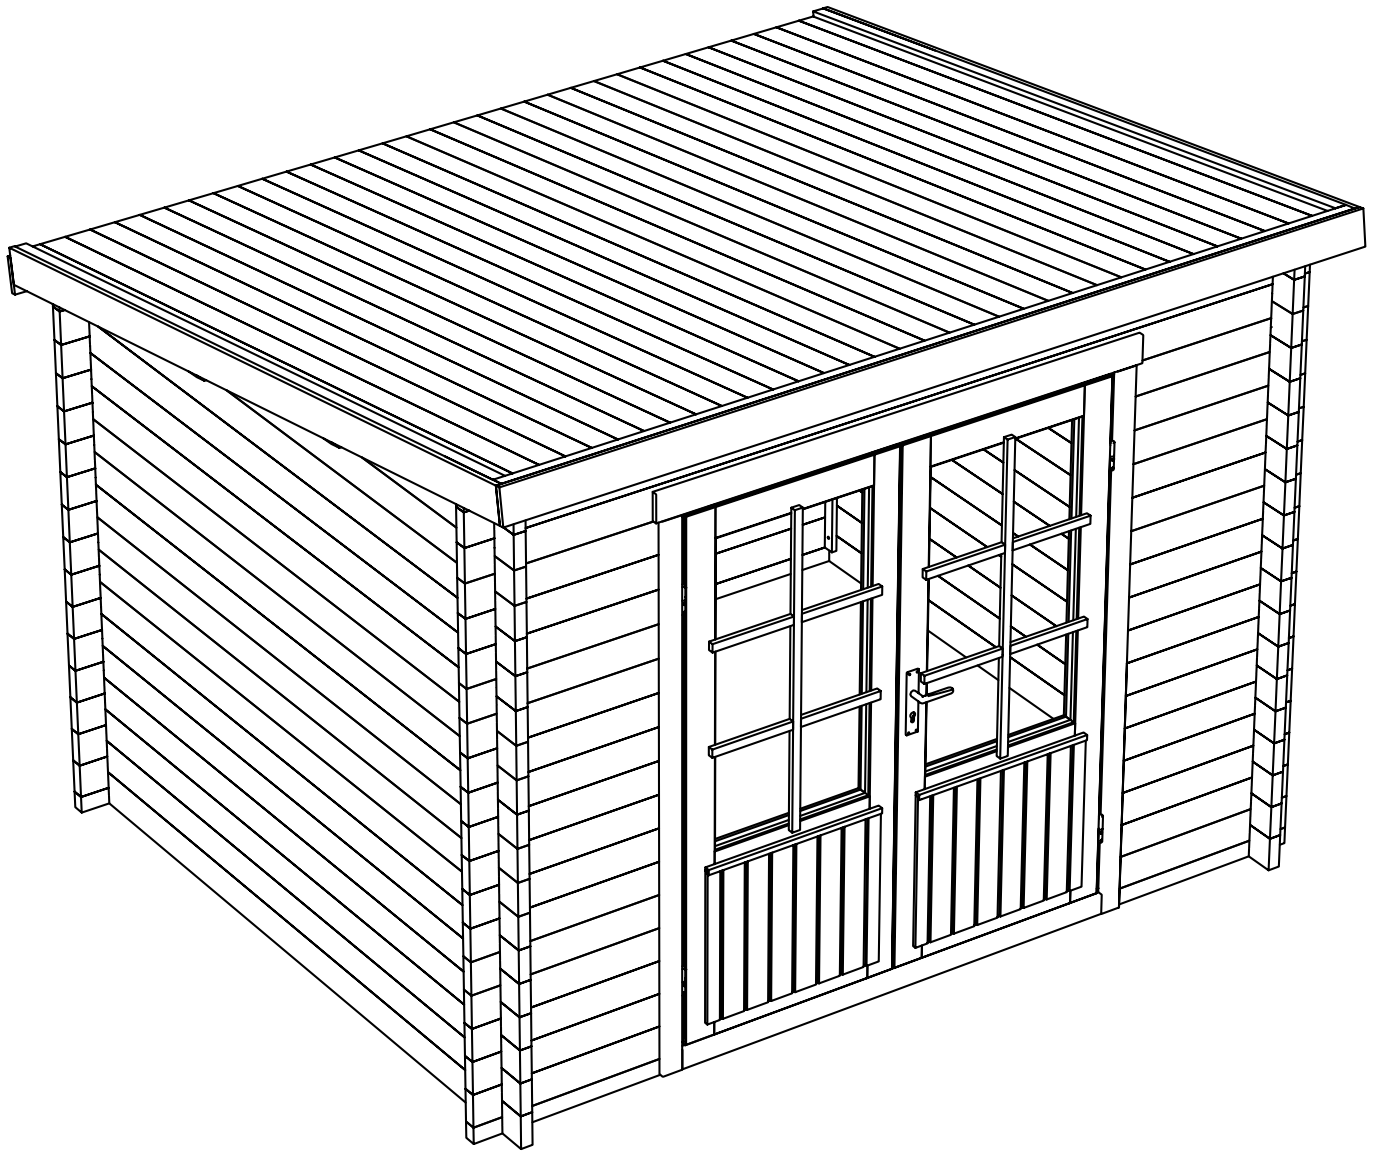

Alphol 

**Maria 28**

Ø ca 130mm

Pos	Specification-Spezifikation-Specificatie-Nomenclature-Elementi-Especificacion Maria 28	Qty	Profile (mm)	Lenght (mm)
001		2	28x57	3000
002		32	28x114	690
003		1	28x114	3000
004		16	28x114	3000
005		2	28x114	3000
006		32	28x114	2500
EXTRA		1	28x114	3000
WA-1		1		
WB-1		1		
PL1	 PURLIN-DAKBALK-DACHPFETTE-PANNE-ARCARECCIO-CORREA	2	44x144	3000
R-1	Roof board-Dachbrett-Dakplank-Volige-Tavola tetto-Tabla de tejado 	35+1 27+1	88x18 114x18	2750
GB-1	Gable board 120-Giebelblende-Gevelplank-Planche de rive-Tavola di bordo-Tabla de borde 	2	18x120	2790
GB-2	Gable board 120-Giebelblende-Gevelplank-Planche de rive-Tavola di bordo-Tabla de borde 	2	18x120	3036
RL-1	Roofing lath 3000-Giebelleiste-Gevellijst-Latte de rive-Listello di bordo-Listones de borde 	4	18x40	12rmt
SS-1	Storm slat kit-Sturmleiste satz-Stormanker set-Kit de latte anti tempête-Kit listello di tempesta-Kit liston anti tormenta 	4	18x40	2000
	Double door kit-Doppeltür satz-Dubbele deur set-Kit double porte-Kit porta-Kit para puerta 	1		
	Nail 1.6x30-Nagel-Spijker-Clou-Chiodo-Clavo 	15	1.6x30	
	Nail 1.8x40-Nagel-Spijker-Clou-Chiodo-Clavo 	160	1.8x40	
	Ventilation panel kit-Außengitter-Schoepenrooster-Panneau de ventilation-Griglia di ventilazione-Rejilla de ventilacion 	1		
Kood	Maria 28	Materjal	File	Maria 28.dwg
			Leht	1/2

H = 1.500 m  
TOTAL: 6.16 m<sup>2</sup>

Model	Maria 28	Drawing	PLAN	Page			
		Drawn by	J.S	Material	28x114	Scale	1:20
		Date	31.05.2023	File	Maria 28.dwg		

Model	Maria 28	Drawing	ROOF	Page
	Drawn by	J.S	Material	28x114
	Date	31.05.2023	File	Maria 28.dwg
			Scale	1:20

Model	Maria 28	Drawing	WALL 1	Page	4
		Drawn by	J.S	Material	2.8x11.4
		Date	31.05.2023	File	Maria 28.dwg
		Scale	1:20		

0 0.5m 1.0m 2.0m

Model	Maria 28	Drawing	WALL 2	Page	5
		Drawn by	J.S	Material	2.8x11.4
		Date	31.05.2023	File	Maria 28.dwg
		Scale	1:20		