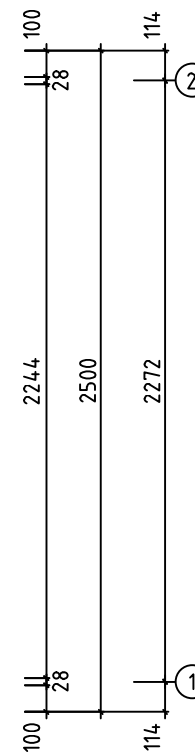

Alphol 

**Maria 28**

Ø ca 130mm

Pos	Specification-Spezifikation-Specificatie-Nomenclature-Elementi-Especificacion Maria 28	Qty	Profile (mm)	Lenght (mm)
001		2	28x57	3000
002		32	28x114	690
003		1	28x114	3000
004		16	28x114	3000
005		2	28x114	3000
006		32	28x114	2500
EXTRA		1	28x114	3000
WA-1		1		
WB-1		1		
PL1	 PURLIN-DAKBALK-DACHPFETTE-PANNE-ARCARECCIO-CORREA	2	44x144	3000
R-1	Roof board-Dachbrett-Dakplank-Volige-Tavola tetto-Tabla de tejado 	35+1 27+1	88x18 114x18	2750
GB-1	Gable board 120-Giebelblende-Gevelplank-Planche de rive-Tavola di bordo-Tabla de borde 	2	18x120	2790
GB-2	Gable board 120-Giebelblende-Gevelplank-Planche de rive-Tavola di bordo-Tabla de borde 	2	18x120	3036
RL-1	Roofing lath 3000-Giebelleiste-Gevellijst-Latte de rive-Listello di bordo-Listones de borde 	4	18x40	12rmt
SS-1	Storm slat kit-Sturmleiste satz-Stormanker set-Kit de latte anti tempête-Kit listello di tempesta-Kit liston anti tormenta 	4	18x40	2000
	Double door kit-Doppeltür satz-Dubbele deur set-Kit double porte-Kit porta-Kit para puerta 	1		
	Nail 1.6x30-Nagel-Spijker-Clou-Chiodo-Clavo 	15	1.6x30	
	Nail 1.8x40-Nagel-Spijker-Clou-Chiodo-Clavo 	160	1.8x40	
	Ventilation panel kit-Außengitter-Schoepenrooster-Panneau de ventilation-Griglia di ventilazione-Rejilla de ventilacion 	1		
Kood	Maria 28	Materjal	File	Maria 28.dwg
			Leht	1/2

H = 1.500 m  
TOTAL: 6.16 m<sup>2</sup>

Model	Maria 28	Drawing	PLAN	Page			
		Drawn by	J.S	Material	28x114	Scale	1:20
		Date	31.05.2023	File	Maria 28.dwg		

Model	Maria 28	Drawing	ROOF	Page
	Drawn by	J.S	Material	28x114
	Date	31.05.2023	File	Maria 28.dwg
			Scale	1:20

Model	Maria 28	Drawing	WALL 1	Page	4
		Drawn by	J.S	Material	2.8x11.4
		Date	31.05.2023	File	Maria 28.dwg
		Scale	1:20		

0 0.5m 1.0m 2.0m

Model	Maria 28	Drawing	WALL 2	Page	5
		Drawn by	J.S	Material	2.8x11.4
		Date	31.05.2023	File	Maria 28.dwg
		Scale	1:20		