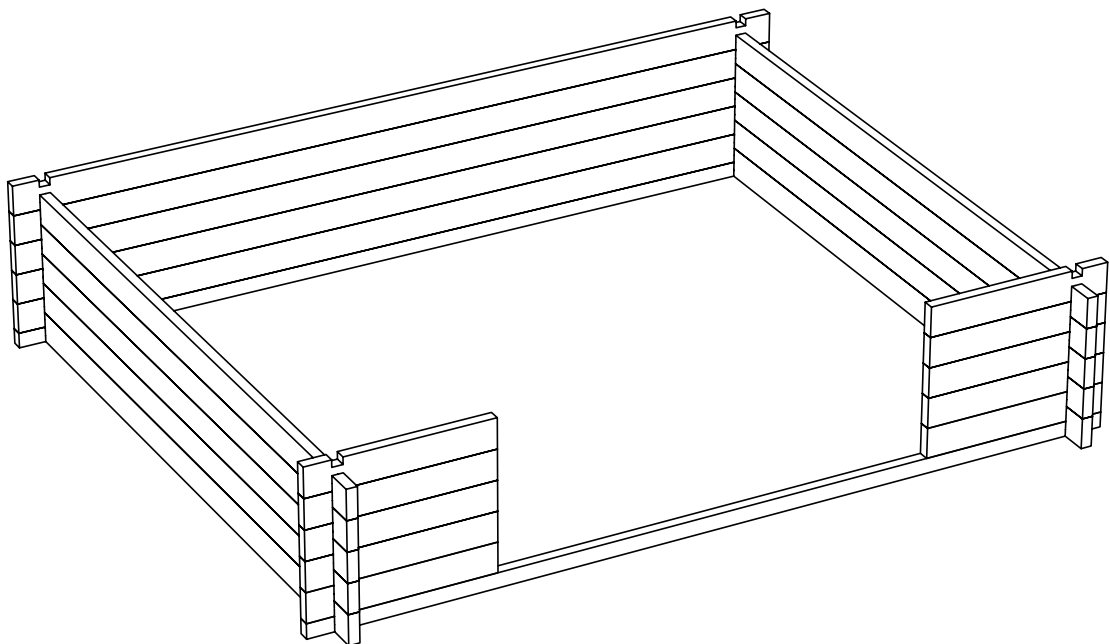

Alphol 

**Maria 28**

Ø ca 130mm

Pos	Specification-Spezifikation-Specificatie-Nomenclature-Elementi-Especificacion Maria 28	Qty	Profile (mm)	Lenght (mm)
001		2	28x57	3000
002		32	28x114	690
003		1	28x114	3000
004		16	28x114	3000
005		2	28x114	3000
006		32	28x114	2500
EXTRA		1	28x114	3000
WA-1		1		
WB-1		1		
PL1	 PURLIN-DAKBALK-DACHPFETTE-PANNE-ARCARECCIO-CORREA	2	44x144	3000
R-1	Roof board-Dachbrett-Dakplank-Volige-Tavola tetto-Tabla de tejado 	35+1 27+1	88x18 114x18	2750
GB-1	Gable board 120-Giebelblende-Gevelplank-Planche de rive-Tavola di bordo-Tabla de borde 	2	18x120	2790
GB-2	Gable board 120-Giebelblende-Gevelplank-Planche de rive-Tavola di bordo-Tabla de borde 	2	18x120	3036
RL-1	Roofing lath 3000-Giebelleiste-Gevellijst-Latte de rive-Listello di bordo-Listones de borde 	4	18x40	12rmt
SS-1	Storm slat kit-Sturmleiste satz-Stormanker set-Kit de latte anti tempête-Kit listello di tempesta-Kit liston anti tormenta 	4	18x40	2000
	Double door kit-Doppeltür satz-Dubbele deur set-Kit double porte-Kit porta-Kit para puerta 	1		
	Nail 1.6x30-Nagel-Spijker-Clou-Chiodo-Clavo 	15	1.6x30	
	Nail 1.8x40-Nagel-Spijker-Clou-Chiodo-Clavo 	160	1.8x40	
	Ventilation panel kit-Außengitter-Schoepenrooster-Panneau de ventilation-Griglia di ventilazione-Rejilla de ventilacion 	1		
Kood	Maria 28	Materjal	File	Maria 28.dwg
			Leht	1/2

H = 1.500 m  
TOTAL: 6.16 m<sup>2</sup>

Model	Maria 28	Drawing	PLAN	Page			
		Drawn by	J.S	Material	28x114	Scale	1:20
		Date	31.05.2023	File	Maria 28.dwg		

Model	Maria 28	Drawing	ROOF	Page
	Drawn by	J.S	Material	28x114
	Date	31.05.2023	File	Maria 28.dwg
			Scale	1:20

Model	Maria 28	Drawing	WALL 1	Page	4
		Drawn by	J.S	Material	2.8x11.4
		Date	31.05.2023	File	Maria 28.dwg
		Scale	1:20		

0 0.5m 1.0m 2.0m

Model	Maria 28	Drawing	WALL 2	Page	5
		Drawn by	J.S	Material	2.8x11.4
		Date	31.05.2023	File	Maria 28.dwg
		Scale	1:20		