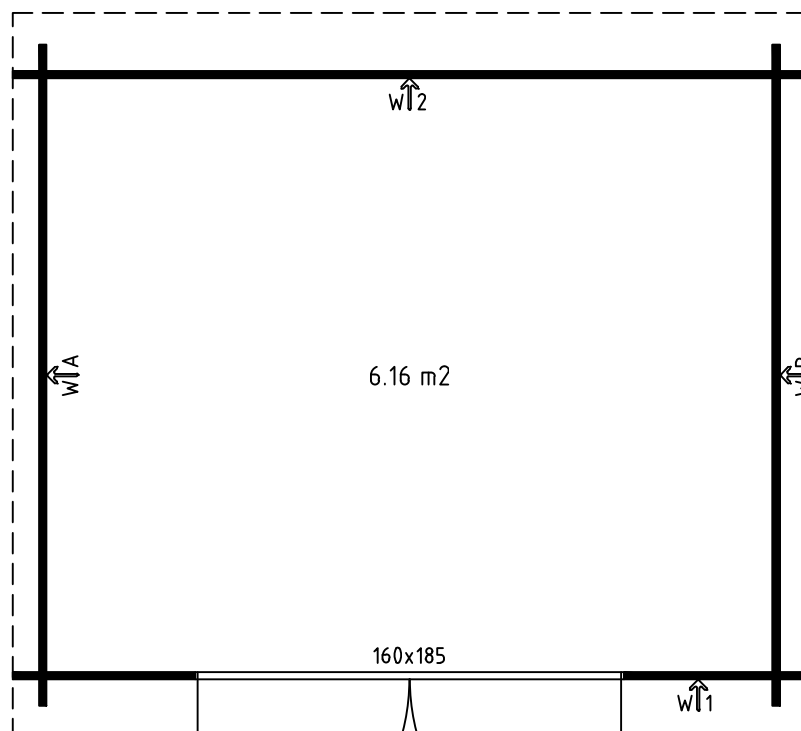

Alphol 

**Maria 28**

Ø ca 130mm

Pos	Specification-Spezifikation-Specificatie-Nomenclature-Elementi-Especificacion Maria 28	Qty	Profile (mm)	Lenght (mm)
001		2	28x57	3000
002		32	28x114	690
003		1	28x114	3000
004		16	28x114	3000
005		2	28x114	3000
006		32	28x114	2500
EXTRA		1	28x114	3000
WA-1		1		
WB-1		1		
PL1	 PURLIN-DAKBALK-DACHPFETTE-PANNE-ARCARECCIO-CORREA	2	44x144	3000
R-1	Roof board-Dachbrett-Dakplank-Volige-Tavola tetto-Tabla de tejado 	35+1 27+1	88x18 114x18	2750
GB-1	Gable board 120-Giebelblende-Gevelplank-Planche de rive-Tavola di bordo-Tabla de borde 	2	18x120	2790
GB-2	Gable board 120-Giebelblende-Gevelplank-Planche de rive-Tavola di bordo-Tabla de borde 	2	18x120	3036
RL-1	Roofing lath 3000-Giebelleiste-Gevellijst-Latte de rive-Listello di bordo-Listones de borde 	4	18x40	12rmt
SS-1	Storm slat kit-Sturmleiste satz-Stormanker set-Kit de latte anti tempête-Kit listello di tempesta-Kit liston anti tormenta 	4	18x40	2000
	Double door kit-Doppeltür satz-Dubbele deur set-Kit double porte-Kit porta-Kit para puerta 	1		
	Nail 1.6x30-Nagel-Spijker-Clou-Chiodo-Clavo 	15	1.6x30	
	Nail 1.8x40-Nagel-Spijker-Clou-Chiodo-Clavo 	160	1.8x40	
	Ventilation panel kit-Außengitter-Schoepenrooster-Panneau de ventilation-Griglia di ventilazione-Rejilla de ventilacion 	1		
Kood	Maria 28	Materjal	File	Maria 28.dwg
			Leht	1/2

H = 1.500 m  
TOTAL: 6.16 m<sup>2</sup>

Model	Maria 28	Drawing	PLAN	Page			
		Drawn by	J.S	Material	28x114	Scale	1:20
		Date	31.05.2023	File	Maria 28.dwg		

Model	Maria 28	Drawing	ROOF	Page
	Drawn by	J.S	Material	28x114
	Date	31.05.2023	File	Maria 28.dwg
			Scale	1:20

Model	Maria 28	Drawing	WALL 1	Page	4
		Drawn by	J.S	Material	2.8x11.4
		Date	31.05.2023	File	Maria 28.dwg
		Scale	1:20		

0 0.5m 1.0m 2.0m

Model	Maria 28	Drawing	WALL 2	Page	5
		Drawn by	J.S	Material	2.8x11.4
		Date	31.05.2023	File	Maria 28.dwg
		Scale	1:20		