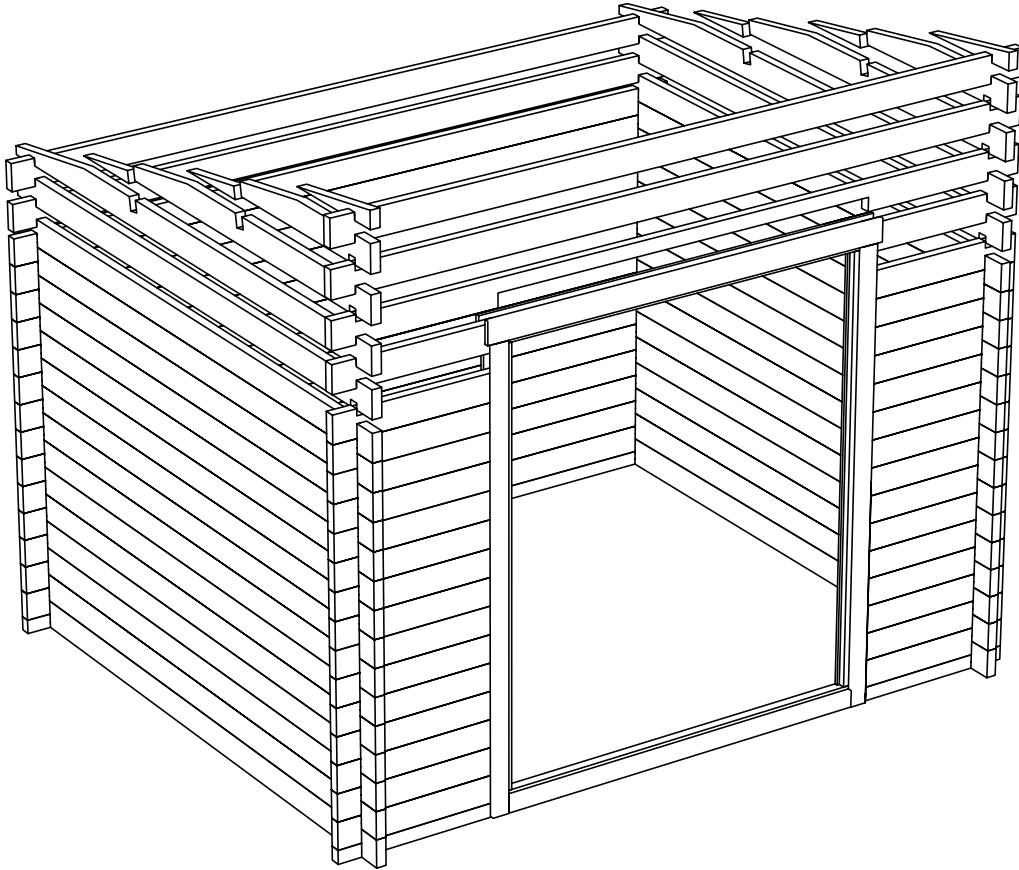

Alphol 

**Maria 28**

Ø ca 130mm

Pos	Specification-Spezifikation-Specificatie-Nomenclature-Elementi-Especificacion Maria 28	Qty	Profile (mm)	Lenght (mm)
001		2	28x57	3000
002		32	28x114	690
003		1	28x114	3000
004		16	28x114	3000
005		2	28x114	3000
006		32	28x114	2500
EXTRA		1	28x114	3000
WA-1		1		
WB-1		1		
PL1	 PURLIN-DAKBALK-DACHPFETTE-PANNE-ARCARECCIO-CORREA	2	44x144	3000
R-1	Roof board-Dachbrett-Dakplank-Volige-Tavola tetto-Tabla de tejado 	35+1 27+1	88x18 114x18	2750
GB-1	Gable board 120-Giebelblende-Gevelplank-Planche de rive-Tavola di bordo-Tabla de borde 	2	18x120	2790
GB-2	Gable board 120-Giebelblende-Gevelplank-Planche de rive-Tavola di bordo-Tabla de borde 	2	18x120	3036
RL-1	Roofing lath 3000-Giebelleiste-Gevellijst-Latte de rive-Listello di bordo-Listones de borde 	4	18x40	12rmt
SS-1	Storm slat kit-Sturmleiste satz-Stormanker set-Kit de latte anti tempête-Kit listello di tempesta-Kit liston anti tormenta 	4	18x40	2000
	Double door kit-Doppeltür satz-Dubbele deur set-Kit double porte-Kit porta-Kit para puerta 	1		
	Nail 1.6x30-Nagel-Spijker-Clou-Chiodo-Clavo 	15	1.6x30	
	Nail 1.8x40-Nagel-Spijker-Clou-Chiodo-Clavo 	160	1.8x40	
	Ventilation panel kit-Außengitter-Schoepenrooster-Panneau de ventilation-Griglia di ventilazione-Rejilla de ventilacion 	1		
Kood	Maria 28	Materjal	File	Maria 28.dwg
			Leht	1/2

H = 1.500 m  
TOTAL: 6.16 m<sup>2</sup>

Model	Maria 28	Drawing	PLAN	Page			
		Drawn by	J.S	Material	28x114	Scale	1:20
		Date	31.05.2023	File	Maria 28.dwg		

Model	Maria 28	Drawing	ROOF	Page
	Drawn by	J.S	Material	28x114
	Date	31.05.2023	File	Maria 28.dwg
			Scale	1:20

Model	Maria 28	Drawing	WALL 1	Page	4
		Drawn by	J.S	Material	2.8x11.4
		Date	31.05.2023	File	Maria 28.dwg
		Scale	1:20		

0 0.5m 1.0m 2.0m

Model	Maria 28	Drawing	WALL 2	Page	5
		Drawn by	J.S	Material	2.8x11.4
		Date	31.05.2023	File	Maria 28.dwg
		Scale	1:20		