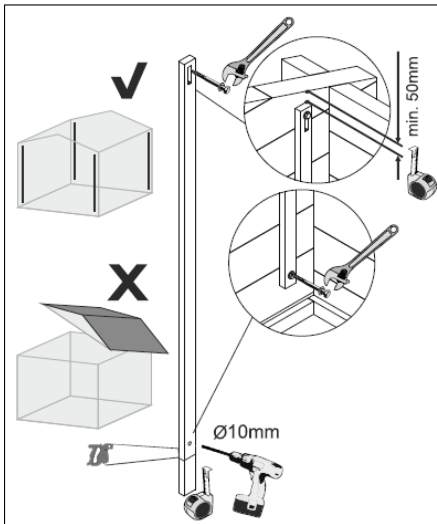

Alphol 

**Maria 28**

Ø ca 130mm

Pos	Specification-Spezifikation-Specificatie-Nomenclature-Elementi-Especificacion Maria 28	Qty	Profile (mm)	Lenght (mm)
001		2	28x57	3000
002		32	28x114	690
003		1	28x114	3000
004		16	28x114	3000
005		2	28x114	3000
006		32	28x114	2500
EXTRA		1	28x114	3000
WA-1		1		
WB-1		1		
PL1	 PURLIN-DAKBALK-DACHPFETTE-PANNE-ARCARECCIO-CORREA	2	44x144	3000
R-1	Roof board-Dachbrett-Dakplank-Volige-Tavola tetto-Tabla de tejado 	35+1 27+1	88x18 114x18	2750
GB-1	Gable board 120-Giebelblende-Gevelplank-Planche de rive-Tavola di bordo-Tabla de borde 	2	18x120	2790
GB-2	Gable board 120-Giebelblende-Gevelplank-Planche de rive-Tavola di bordo-Tabla de borde 	2	18x120	3036
RL-1	Roofing lath 3000-Giebelleiste-Gevellijst-Latte de rive-Listello di bordo-Listones de borde 	4	18x40	12rmt
SS-1	Storm slat kit-Sturmleiste satz-Stormanker set-Kit de latte anti tempête-Kit listello di tempesta-Kit liston anti tormenta 	4	18x40	2000
	Double door kit-Doppeltür satz-Dubbele deur set-Kit double porte-Kit porta-Kit para puerta 	1		
	Nail 1.6x30-Nagel-Spijker-Clou-Chiodo-Clavo 	15	1.6x30	
	Nail 1.8x40-Nagel-Spijker-Clou-Chiodo-Clavo 	160	1.8x40	
	Ventilation panel kit-Außengitter-Schoepenrooster-Panneau de ventilation-Griglia di ventilazione-Rejilla de ventilacion 	1		
Kood	Maria 28	Materjal	File	Maria 28.dwg
			Leht	1/2

H = 1.500 m  
TOTAL: 6.16 m<sup>2</sup>

Model	Maria 28	Drawing	PLAN	Page			
		Drawn by	J.S	Material	28x114	Scale	1:20
		Date	31.05.2023	File	Maria 28.dwg		

Model	Maria 28	Drawing	ROOF	Page
	Drawn by	J.S	Material	28x114
	Date	31.05.2023	File	Maria 28.dwg
			Scale	1:20

Model	Maria 28	Drawing	WALL 1	Page	4
		Drawn by	J.S	Material	2.8x11.4
		Date	31.05.2023	File	Maria 28.dwg
		Scale	1:20		

0 0.5m 1.0m 2.0m

Model	Maria 28	Drawing	WALL 2	Page	5
		Drawn by	J.S	Material	2.8x11.4
		Date	31.05.2023	File	Maria 28.dwg
		Scale	1:20		