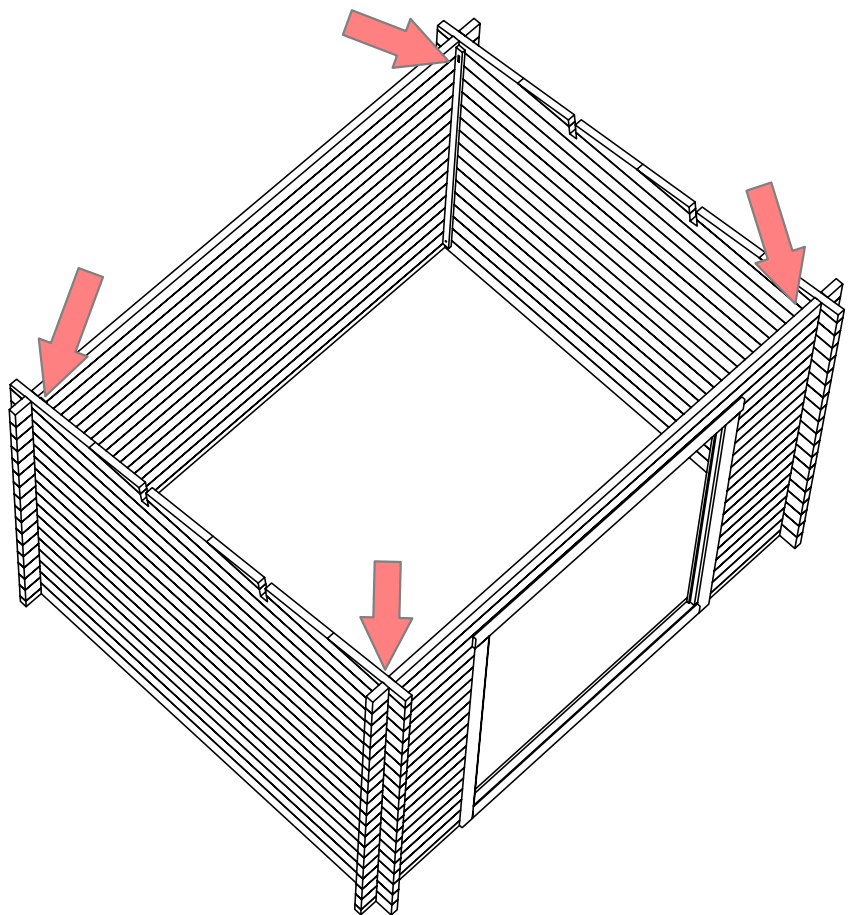

Alphol 

**Maria 28**

Ø ca 130mm

Pos	Specification-Spezifikation-Specificatie-Nomenclature-Elementi-Especificacion Maria 28	Qty	Profile (mm)	Lenght (mm)
001		2	28x57	3000
002		32	28x114	690
003		1	28x114	3000
004		16	28x114	3000
005		2	28x114	3000
006		32	28x114	2500
EXTRA		1	28x114	3000
WA-1		1		
WB-1		1		
PL1	 PURLIN-DAKBALK-DACHPFETTE-PANNE-ARCARECCIO-CORREA	2	44x144	3000
R-1	Roof board-Dachbrett-Dakplank-Volige-Tavola tetto-Tabla de tejado 	35+1 27+1	88x18 114x18	2750
GB-1	Gable board 120-Giebelblende-Gevelplank-Planche de rive-Tavola di bordo-Tabla de borde 	2	18x120	2790
GB-2	Gable board 120-Giebelblende-Gevelplank-Planche de rive-Tavola di bordo-Tabla de borde 	2	18x120	3036
RL-1	Roofing lath 3000-Giebelleiste-Gevellijst-Latte de rive-Listello di bordo-Listones de borde 	4	18x40	12rmt
SS-1	Storm slat kit-Sturmleiste satz-Stormanker set-Kit de latte anti tempête-Kit listello di tempesta-Kit liston anti tormenta 	4	18x40	2000
	Double door kit-Doppeltür satz-Dubbele deur set-Kit double porte-Kit porta-Kit para puerta 	1		
	Nail 1.6x30-Nagel-Spijker-Clou-Chiodo-Clavo 	15	1.6x30	
	Nail 1.8x40-Nagel-Spijker-Clou-Chiodo-Clavo 	160	1.8x40	
	Ventilation panel kit-Außengitter-Schoepenrooster-Panneau de ventilation-Griglia di ventilazione-Rejilla de ventilacion 	1		
Kood	Maria 28	Materjal	File	Maria 28.dwg
			Leht	1/2

H = 1.500 m  
TOTAL: 6.16 m<sup>2</sup>

Model	Maria 28	Drawing	PLAN	Page			
		Drawn by	J.S	Material	28x114	Scale	1:20
		Date	31.05.2023	File	Maria 28.dwg		

Model	Maria 28	Drawing	ROOF	Page
	Drawn by	J.S	Material	28x114
	Date	31.05.2023	File	Maria 28.dwg
			Scale	1:20

Model	Maria 28	Drawing	WALL 1	Page	4
		Drawn by	J.S	Material	2.8x11.4
		Date	31.05.2023	File	Maria 28.dwg
		Scale	1:20		

0 0.5m 1.0m 2.0m

Model	Maria 28	Drawing	WALL 2	Page	5
		Drawn by	J.S	Material	2.8x11.4
		Date	31.05.2023	File	Maria 28.dwg
		Scale	1:20		