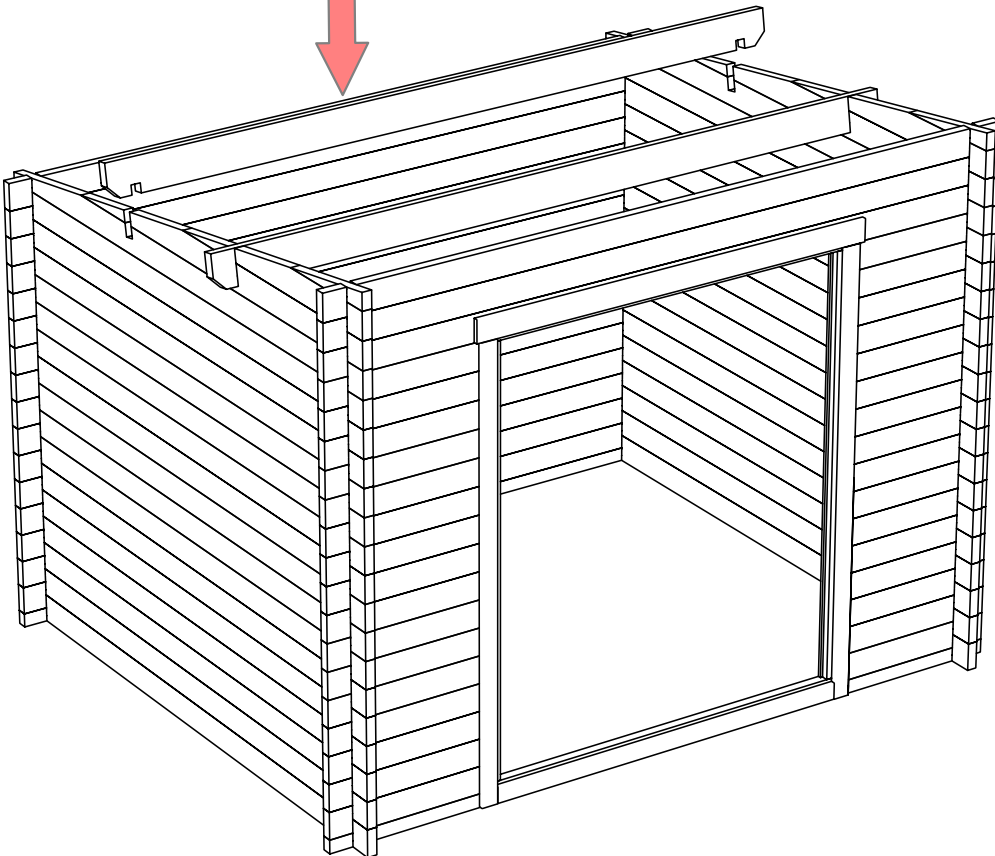

Alphol 

**Maria 28**

Ø ca 130mm

Pos	Specification-Spezifikation-Specificatie-Nomenclature-Elementi-Especificacion Maria 28	Qty	Profile (mm)	Lenght (mm)
001		2	28x57	3000
002		32	28x114	690
003		1	28x114	3000
004		16	28x114	3000
005		2	28x114	3000
006		32	28x114	2500
EXTRA		1	28x114	3000
WA-1		1		
WB-1		1		
PL1	 PURLIN-DAKBALK-DACHPFETTE-PANNE-ARCARECCIO-CORREA	2	44x144	3000
R-1	Roof board-Dachbrett-Dakplank-Volige-Tavola tetto-Tabla de tejado 	35+1 27+1	88x18 114x18	2750
GB-1	Gable board 120-Giebelblende-Gevelplank-Planche de rive-Tavola di bordo-Tabla de borde 	2	18x120	2790
GB-2	Gable board 120-Giebelblende-Gevelplank-Planche de rive-Tavola di bordo-Tabla de borde 	2	18x120	3036
RL-1	Roofing lath 3000-Giebelleiste-Gevellijst-Latte de rive-Listello di bordo-Listones de borde 	4	18x40	12rmt
SS-1	Storm slat kit-Sturmleiste satz-Stormanker set-Kit de latte anti tempête-Kit listello di tempesta-Kit liston anti tormenta 	4	18x40	2000
	Double door kit-Doppeltür satz-Dubbele deur set-Kit double porte-Kit porta-Kit para puerta 	1		
	Nail 1.6x30-Nagel-Spijker-Clou-Chiodo-Clavo 	15	1.6x30	
	Nail 1.8x40-Nagel-Spijker-Clou-Chiodo-Clavo 	160	1.8x40	
	Ventilation panel kit-Außengitter-Schoepenrooster-Panneau de ventilation-Griglia di ventilazione-Rejilla de ventilacion 	1		
Kood	Maria 28	Materjal	File	Maria 28.dwg
			Leht	1/2

H = 1.500 m  
TOTAL: 6.16 m<sup>2</sup>

Model	Maria 28	Drawing	PLAN	Page			
		Drawn by	J.S	Material	28x114	Scale	1:20
		Date	31.05.2023	File	Maria 28.dwg		

Model	Maria 28	Drawing	ROOF	Page
	Drawn by	J.S	Material	28x114
	Date	31.05.2023	File	Maria 28.dwg
			Scale	1:20

Model	Maria 28	Drawing	WALL 1	Page	4
		Drawn by	J.S	Material	2.8x11.4
		Date	31.05.2023	File	Maria 28.dwg
		Scale	1:20		

0 0.5m 1.0m 2.0m

Model	Maria 28	Drawing	WALL 2	Page	5
		Drawn by	J.S	Material	2.8x11.4
		Date	31.05.2023	File	Maria 28.dwg
		Scale	1:20		