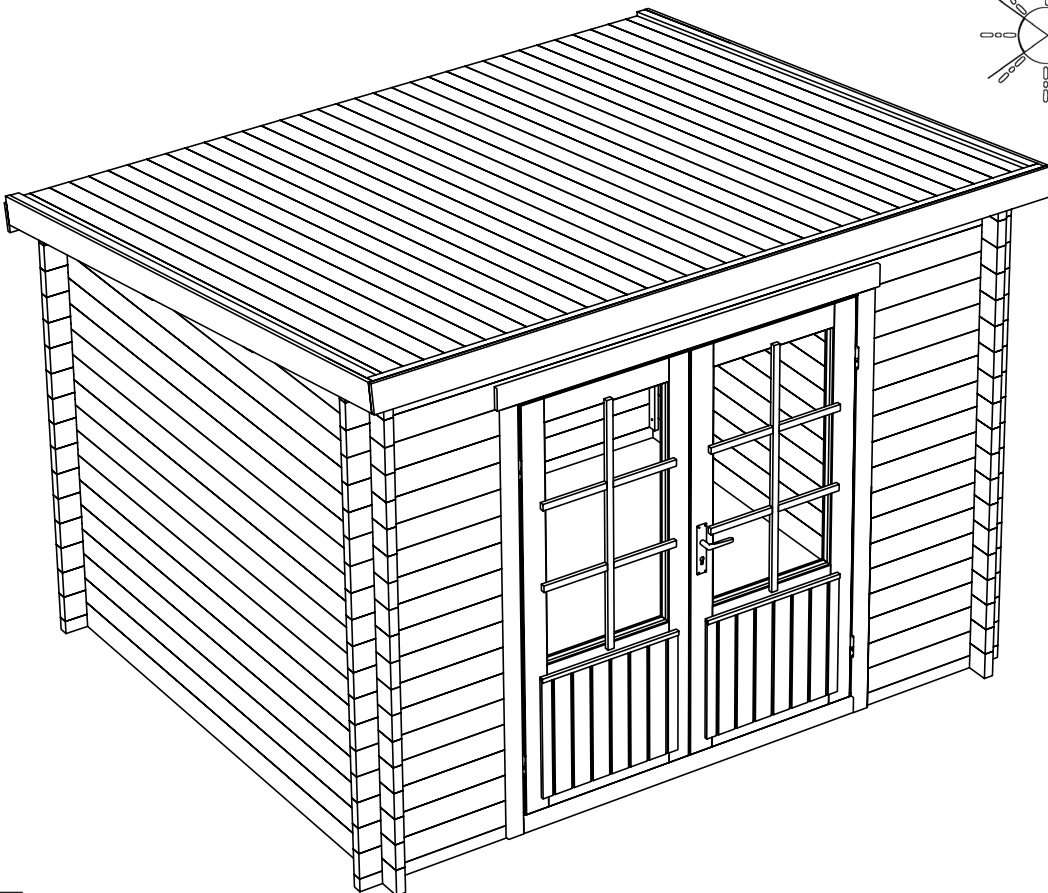

Alphol 

**Maria 28**

Ø ca 130mm

Pos	Specification-Spezifikation-Specificatie-Nomenclature-Elementi-Especificacion Maria 28	Qty	Profile (mm)	Lenght (mm)
001		2	28x57	3000
002		32	28x114	690
003		1	28x114	3000
004		16	28x114	3000
005		2	28x114	3000
006		32	28x114	2500
EXTRA		1	28x114	3000
WA-1		1		
WB-1		1		
PL1	 PURLIN-DAKBALK-DACHPFETTE-PANNE-ARCARECCIO-CORREA	2	44x144	3000
R-1	Roof board-Dachbrett-Dakplank-Volige-Tavola tetto-Tabla de tejado 	35+1 27+1	88x18 114x18	2750
GB-1	Gable board 120-Giebelblende-Gevelplank-Planche de rive-Tavola di bordo-Tabla de borde 	2	18x120	2790
GB-2	Gable board 120-Giebelblende-Gevelplank-Planche de rive-Tavola di bordo-Tabla de borde 	2	18x120	3036
RL-1	Roofing lath 3000-Giebelleiste-Gevellijst-Latte de rive-Listello di bordo-Listones de borde 	4	18x40	12rmt
SS-1	Storm slat kit-Sturmleiste satz-Stormanker set-Kit de latte anti tempête-Kit listello di tempesta-Kit liston anti tormenta 	4	18x40	2000
	Double door kit-Doppeltür satz-Dubbele deur set-Kit double porte-Kit porta-Kit para puerta 	1		
	Nail 1.6x30-Nagel-Spijker-Clou-Chiodo-Clavo 	15	1.6x30	
	Nail 1.8x40-Nagel-Spijker-Clou-Chiodo-Clavo 	160	1.8x40	
	Ventilation panel kit-Außengitter-Schoepenrooster-Panneau de ventilation-Griglia di ventilazione-Rejilla de ventilacion 	1		
Kood	Maria 28	Materjal	File	Maria 28.dwg
			Leht	1/2

H = 1.500 m  
TOTAL: 6.16 m<sup>2</sup>

Model	Maria 28	Drawing	PLAN	Page			
		Drawn by	J.S	Material	28x114	Scale	1:20
		Date	31.05.2023	File	Maria 28.dwg		

Model	Maria 28	Drawing	ROOF	Page
	Drawn by	J.S	Material	28x114
	Date	31.05.2023	File	Maria 28.dwg
			Scale	1:20

Model	Maria 28	Drawing	WALL 1	Page	4
		Drawn by	J.S	Material	2.8x11.4
		Date	31.05.2023	File	Maria 28.dwg
		Scale	1:20		

0 0.5m 1.0m 2.0m

Model	Maria 28	Drawing	WALL 2	Page	5
		Drawn by	J.S	Material	2.8x11.4
		Date	31.05.2023	File	Maria 28.dwg
		Scale	1:20		