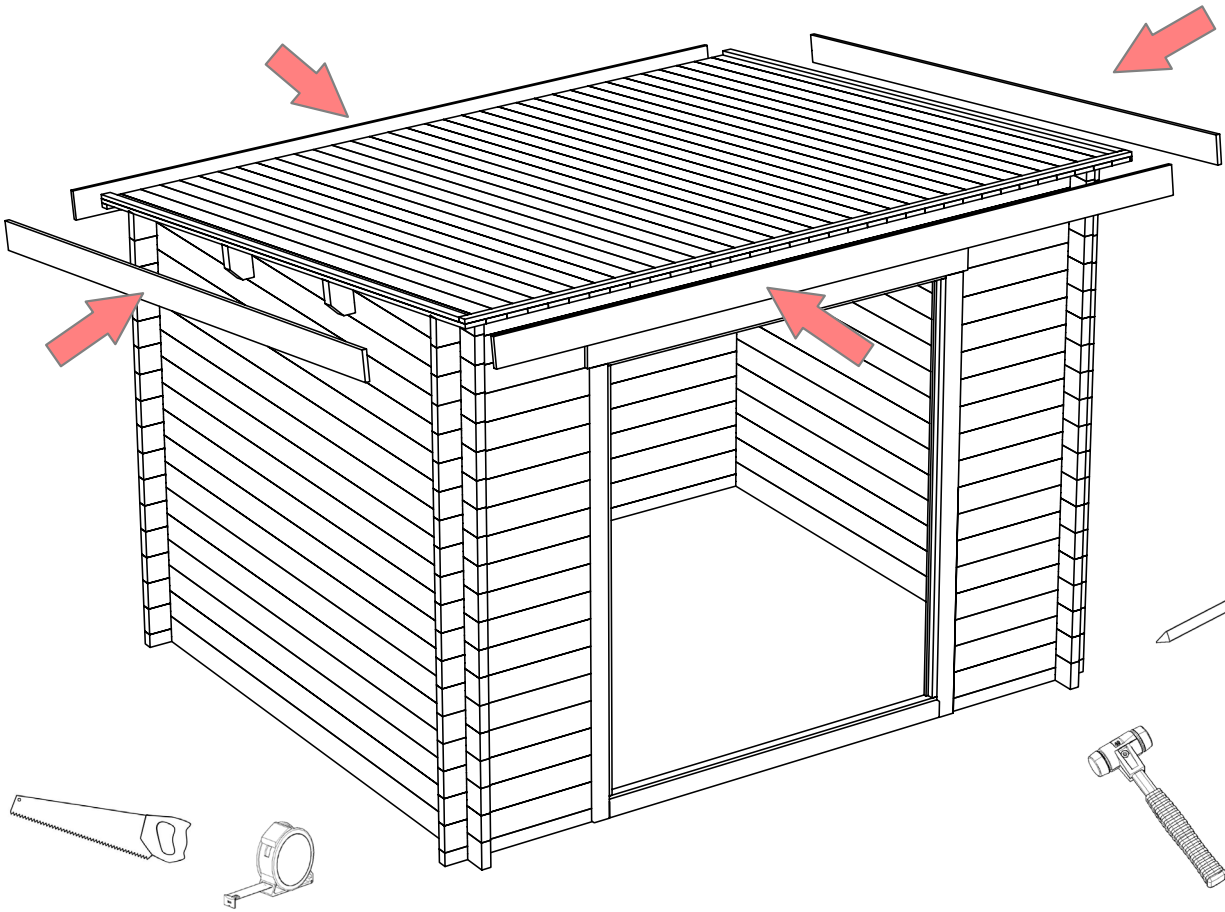

Alphol 

**Maria 28**

Ø ca 130mm

Pos	Specification-Spezifikation-Specificatie-Nomenclature-Elementi-Especificacion Maria 28	Qty	Profile (mm)	Lenght (mm)
001		2	28x57	3000
002		32	28x114	690
003		1	28x114	3000
004		16	28x114	3000
005		2	28x114	3000
006		32	28x114	2500
EXTRA		1	28x114	3000
WA-1		1		
WB-1		1		
PL1	 PURLIN-DAKBALK-DACHPFETTE-PANNE-ARCARECCIO-CORREA	2	44x144	3000
R-1	Roof board-Dachbrett-Dakplank-Volige-Tavola tetto-Tabla de tejado 	35+1 27+1	88x18 114x18	2750
GB-1	Gable board 120-Giebelblende-Gevelplank-Planche de rive-Tavola di bordo-Tabla de borde 	2	18x120	2790
GB-2	Gable board 120-Giebelblende-Gevelplank-Planche de rive-Tavola di bordo-Tabla de borde 	2	18x120	3036
RL-1	Roofing lath 3000-Giebelleiste-Gevellijst-Latte de rive-Listello di bordo-Listones de borde 	4	18x40	12rmt
SS-1	Storm slat kit-Sturmleiste satz-Stormanker set-Kit de latte anti tempête-Kit listello di tempesta-Kit liston anti tormenta 	4	18x40	2000
	Double door kit-Doppeltür satz-Dubbele deur set-Kit double porte-Kit porta-Kit para puerta 	1		
	Nail 1.6x30-Nagel-Spijker-Clou-Chiodo-Clavo 	15	1.6x30	
	Nail 1.8x40-Nagel-Spijker-Clou-Chiodo-Clavo 	160	1.8x40	
	Ventilation panel kit-Außengitter-Schoepenrooster-Panneau de ventilation-Griglia di ventilazione-Rejilla de ventilacion 	1		
Kood	Maria 28	Materjal	File	Maria 28.dwg
			Leht	1/2

H = 1.500 m  
TOTAL: 6.16 m<sup>2</sup>

Model	Maria 28	Drawing	PLAN	Page			
		Drawn by	J.S	Material	28x114	Scale	1:20
		Date	31.05.2023	File	Maria 28.dwg		

Model	Maria 28	Drawing	ROOF	Page
	Drawn by	J.S	Material	28x114
	Date	31.05.2023	File	Maria 28.dwg
			Scale	1:20

Model	Maria 28	Drawing	WALL 1	Page	4
		Drawn by	J.S	Material	2.8x11.4
		Date	31.05.2023	File	Maria 28.dwg
		Scale	1:20		

0 0.5m 1.0m 2.0m

Model	Maria 28	Drawing	WALL 2	Page	5
		Drawn by	J.S	Material	2.8x11.4
		Date	31.05.2023	File	Maria 28.dwg
		Scale	1:20		