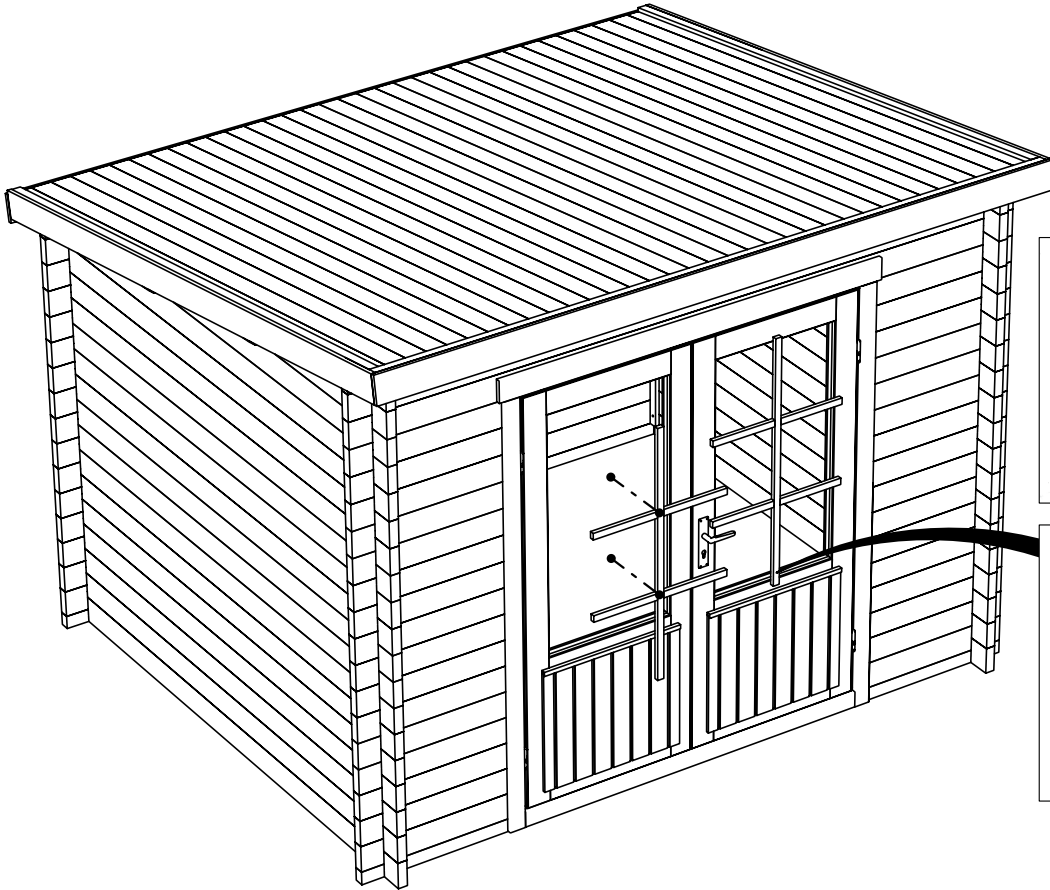

Alphol 

**Maria 28**

Ø ca 130mm

Pos	Specification-Spezifikation-Specificatie-Nomenclature-Elementi-Especificacion Maria 28	Qty	Profile (mm)	Lenght (mm)
001		2	28x57	3000
002		32	28x114	690
003		1	28x114	3000
004		16	28x114	3000
005		2	28x114	3000
006		32	28x114	2500
EXTRA		1	28x114	3000
WA-1		1		
WB-1		1		
PL1	 PURLIN-DAKBALK-DACHPFETTE-PANNE-ARCARECCIO-CORREA	2	44x144	3000
R-1	Roof board-Dachbrett-Dakplank-Volige-Tavola tetto-Tabla de tejado 	35+1 27+1	88x18 114x18	2750
GB-1	Gable board 120-Giebelblende-Gevelplank-Planche de rive-Tavola di bordo-Tabla de borde 	2	18x120	2790
GB-2	Gable board 120-Giebelblende-Gevelplank-Planche de rive-Tavola di bordo-Tabla de borde 	2	18x120	3036
RL-1	Roofing lath 3000-Giebelleiste-Gevellijst-Latte de rive-Listello di bordo-Listones de borde 	4	18x40	12rmt
SS-1	Storm slat kit-Sturmleiste satz-Stormanker set-Kit de latte anti tempête-Kit listello di tempesta-Kit liston anti tormenta 	4	18x40	2000
	Double door kit-Doppeltür satz-Dubbele deur set-Kit double porte-Kit porta-Kit para puerta 	1		
	Nail 1.6x30-Nagel-Spijker-Clou-Chiodo-Clavo 	15	1.6x30	
	Nail 1.8x40-Nagel-Spijker-Clou-Chiodo-Clavo 	160	1.8x40	
	Ventilation panel kit-Außengitter-Schoepenrooster-Panneau de ventilation-Griglia di ventilazione-Rejilla de ventilacion 	1		
Kood	Maria 28	Materjal	File	Maria 28.dwg
			Leht	1/2

H = 1.500 m  
TOTAL: 6.16 m<sup>2</sup>

Model	Maria 28	Drawing	PLAN	Page			
		Drawn by	J.S	Material	28x114	Scale	1:20
		Date	31.05.2023	File	Maria 28.dwg		

Model	Maria 28	Drawing	ROOF	Page
	Drawn by	J.S	Material	28x114
	Date	31.05.2023	File	Maria 28.dwg
			Scale	1:20

Model	Maria 28	Drawing	WALL 1	Page	4
		Drawn by	J.S	Material	2.8x11.4
		Date	31.05.2023	File	Maria 28.dwg
		Scale	1:20		

0 0.5m 1.0m 2.0m

Model	Maria 28	Drawing	WALL 2	Page	5
		Drawn by	J.S	Material	2.8x11.4
		Date	31.05.2023	File	Maria 28.dwg
		Scale	1:20		