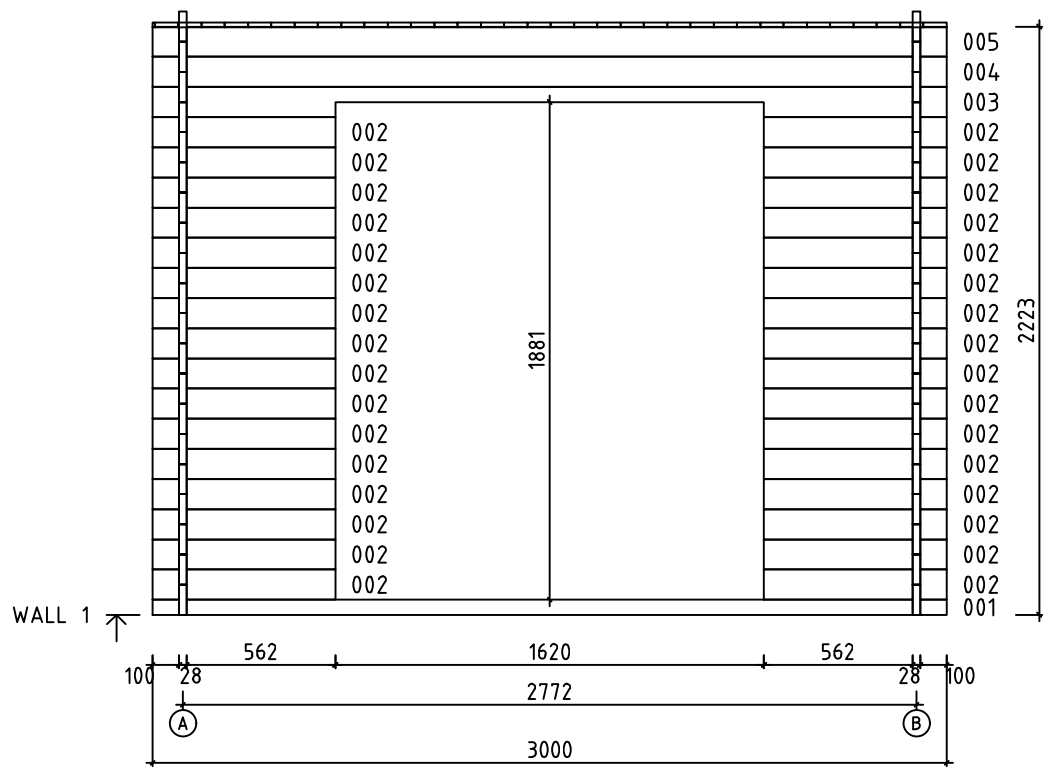

Alphol 

**Maria 28**

Ø ca 130mm

Pos	Specification-Spezifikation-Specificatie-Nomenclature-Elementi-Especificacion Maria 28	Qty	Profile (mm)	Lenght (mm)
001		2	28x57	3000
002		32	28x114	690
003		1	28x114	3000
004		16	28x114	3000
005		2	28x114	3000
006		32	28x114	2500
EXTRA		1	28x114	3000
WA-1		1		
WB-1		1		
PL1	 PURLIN-DAKBALK-DACHPFETTE-PANNE-ARCARECCIO-CORREA	2	44x144	3000
R-1	Roof board-Dachbrett-Dakplank-Volige-Tavola tetto-Tabla de tejado 	35+1 27+1	88x18 114x18	2750
GB-1	Gable board 120-Giebelblende-Gevelplank-Planche de rive-Tavola di bordo-Tabla de borde 	2	18x120	2790
GB-2	Gable board 120-Giebelblende-Gevelplank-Planche de rive-Tavola di bordo-Tabla de borde 	2	18x120	3036
RL-1	Roofing lath 3000-Giebelleiste-Gevellijst-Latte de rive-Listello di bordo-Listones de borde 	4	18x40	12rmt
SS-1	Storm slat kit-Sturmleiste satz-Stormanker set-Kit de latte anti tempête-Kit listello di tempesta-Kit liston anti tormenta 	4	18x40	2000
	Double door kit-Doppeltür satz-Dubbele deur set-Kit double porte-Kit porta-Kit para puerta 	1		
	Nail 1.6x30-Nagel-Spijker-Clou-Chiodo-Clavo 	15	1.6x30	
	Nail 1.8x40-Nagel-Spijker-Clou-Chiodo-Clavo 	160	1.8x40	
	Ventilation panel kit-Außengitter-Schoepenrooster-Panneau de ventilation-Griglia di ventilazione-Rejilla de ventilacion 	1		
Kood	Maria 28	Materjal	File	Maria 28.dwg
			Leht	1/2

H = 1.500 m  
TOTAL: 6.16 m<sup>2</sup>

Model	Maria 28	Drawing	PLAN	Page			
		Drawn by	J.S	Material	28x114	Scale	1:20
		Date	31.05.2023	File	Maria 28.dwg		

Model	Maria 28	Drawing	ROOF	Page
	Drawn by	J.S	Material	28x114
	Date	31.05.2023	File	Maria 28.dwg
			Scale	1:20

Model	Maria 28	Drawing	WALL 1	Page	4
		Drawn by	J.S	Material	2.8x11.4
		Date	31.05.2023	File	Maria 28.dwg
		Scale	1:20		

0 0.5m 1.0m 2.0m

Model	Maria 28	Drawing	WALL 2	Page	5
		Drawn by	J.S	Material	2.8x11.4
		Date	31.05.2023	File	Maria 28.dwg
		Scale	1:20		