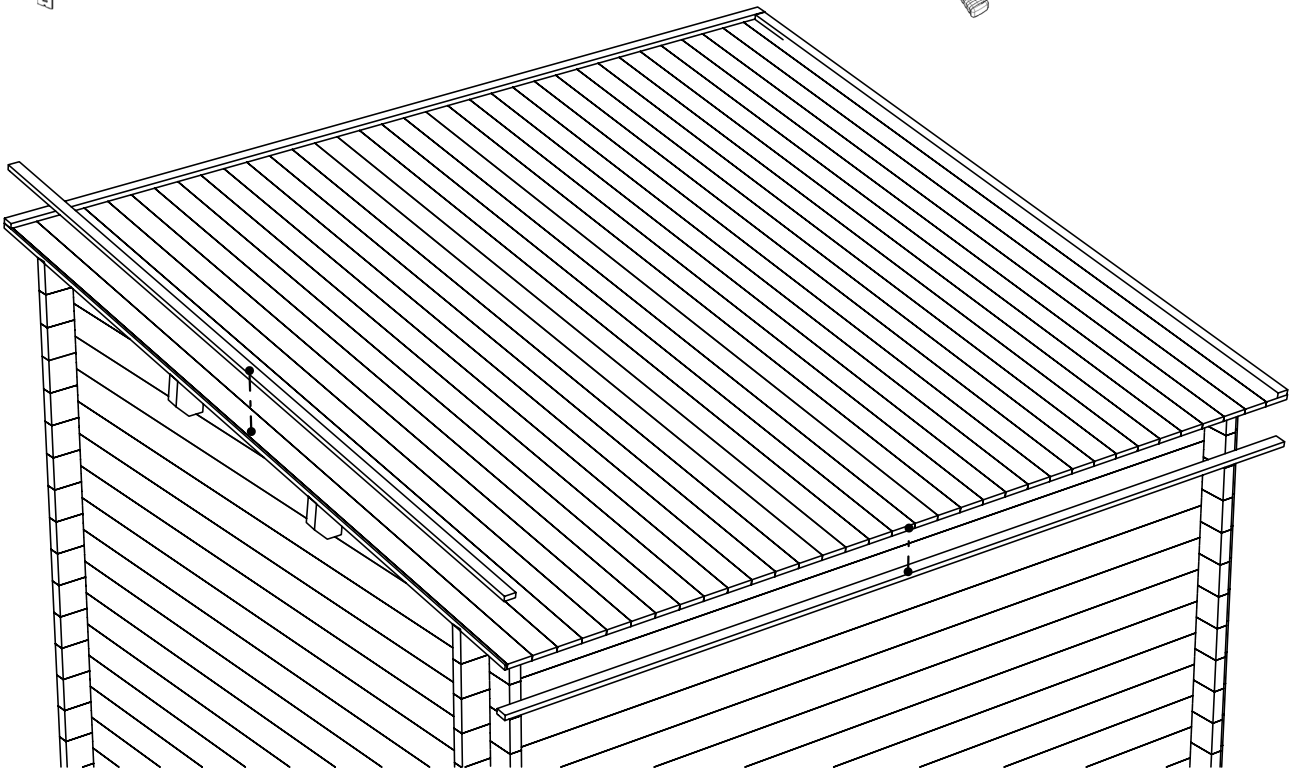

Alphol 

**Maria 28**

Ø ca 130mm

Pos	Specification-Spezifikation-Specificatie-Nomenclature-Elementi-Especificacion Maria 28	Qty	Profile (mm)	Lenght (mm)
001		2	28x57	3000
002		32	28x114	690
003		1	28x114	3000
004		16	28x114	3000
005		2	28x114	3000
006		32	28x114	2500
EXTRA		1	28x114	3000
WA-1		1		
WB-1		1		
PL1	 PURLIN-DAKBALK-DACHPFETTE-PANNE-ARCARECCIO-CORREA	2	44x144	3000
R-1	Roof board-Dachbrett-Dakplank-Volige-Tavola tetto-Tabla de tejado 	35+1 27+1	88x18 114x18	2750
GB-1	Gable board 120-Giebelblende-Gevelplank-Planche de rive-Tavola di bordo-Tabla de borde 	2	18x120	2790
GB-2	Gable board 120-Giebelblende-Gevelplank-Planche de rive-Tavola di bordo-Tabla de borde 	2	18x120	3036
RL-1	Roofing lath 3000-Giebelleiste-Gevellijst-Latte de rive-Listello di bordo-Listones de borde 	4	18x40	12rmt
SS-1	Storm slat kit-Sturmleiste satz-Stormanker set-Kit de latte anti tempête-Kit listello di tempesta-Kit liston anti tormenta 	4	18x40	2000
	Double door kit-Doppeltür satz-Dubbele deur set-Kit double porte-Kit porta-Kit para puerta 	1		
	Nail 1.6x30-Nagel-Spijker-Clou-Chiodo-Clavo 	15	1.6x30	
	Nail 1.8x40-Nagel-Spijker-Clou-Chiodo-Clavo 	160	1.8x40	
	Ventilation panel kit-Außengitter-Schoepenrooster-Panneau de ventilation-Griglia di ventilazione-Rejilla de ventilacion 	1		
Kood	Maria 28	Materjal	File	Maria 28.dwg
			Leht	1/2

H = 1.500 m  
TOTAL: 6.16 m<sup>2</sup>

Model	Maria 28	Drawing	PLAN	Page			
		Drawn by	J.S	Material	28x114	Scale	1:20
		Date	31.05.2023	File	Maria 28.dwg		

Model	Maria 28	Drawing	ROOF	Page
	Drawn by	J.S	Material	28x114
	Date	31.05.2023	File	Maria 28.dwg
			Scale	1:20

Model	Maria 28	Drawing	WALL 1	Page	4
		Drawn by	J.S	Material	2.8x11.4
		Date	31.05.2023	File	Maria 28.dwg
		Scale	1:20		

0 0.5m 1.0m 2.0m

Model	Maria 28	Drawing	WALL 2	Page	5
		Drawn by	J.S	Material	2.8x11.4
		Date	31.05.2023	File	Maria 28.dwg
		Scale	1:20		