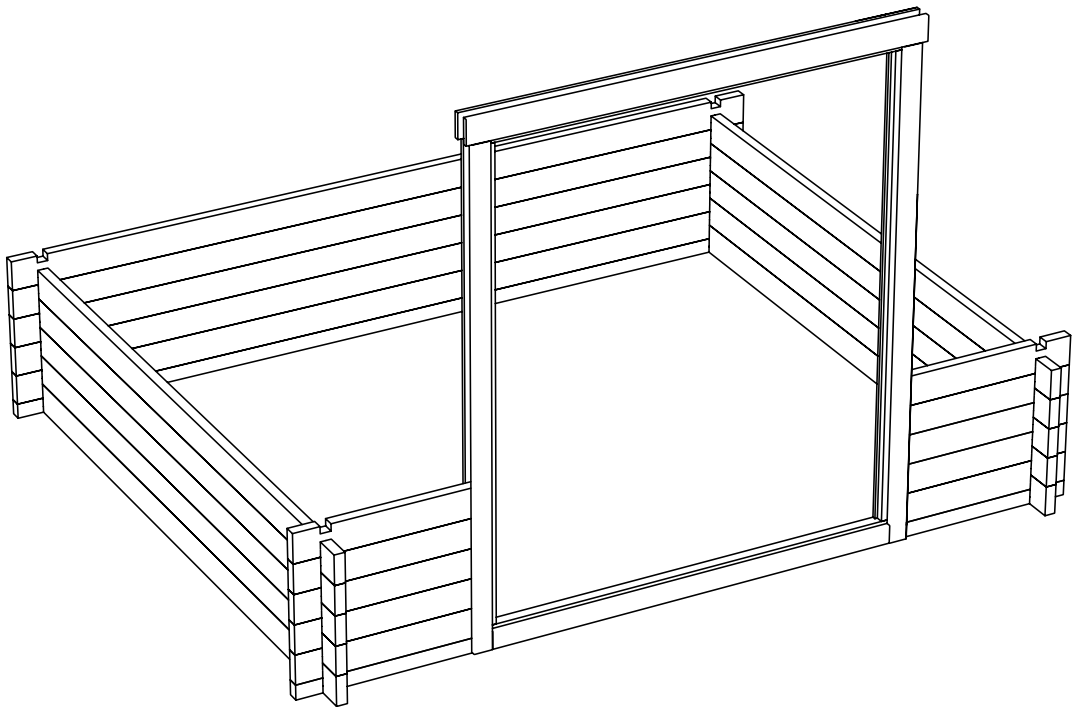

Alphol 

**Maria 28**

Ø ca 130mm

Pos	Specification-Spezifikation-Specificatie-Nomenclature-Elementi-Especificacion Maria 28	Qty	Profile (mm)	Lenght (mm)
001		2	28x57	3000
002		32	28x114	690
003		1	28x114	3000
004		16	28x114	3000
005		2	28x114	3000
006		32	28x114	2500
EXTRA		1	28x114	3000
WA-1		1		
WB-1		1		
PL1	 PURLIN-DAKBALK-DACHPFETTE-PANNE-ARCARECCIO-CORREA	2	44x144	3000
R-1	Roof board-Dachbrett-Dakplank-Volige-Tavola tetto-Tabla de tejado 	35+1 27+1	88x18 114x18	2750
GB-1	Gable board 120-Giebelblende-Gevelplank-Planche de rive-Tavola di bordo-Tabla de borde 	2	18x120	2790
GB-2	Gable board 120-Giebelblende-Gevelplank-Planche de rive-Tavola di bordo-Tabla de borde 	2	18x120	3036
RL-1	Roofing lath 3000-Giebelleiste-Gevellijst-Latte de rive-Listello di bordo-Listones de borde 	4	18x40	12rmt
SS-1	Storm slat kit-Sturmleiste satz-Stormanker set-Kit de latte anti tempête-Kit listello di tempesta-Kit liston anti tormenta 	4	18x40	2000
	Double door kit-Doppeltür satz-Dubbele deur set-Kit double porte-Kit porta-Kit para puerta 	1		
	Nail 1.6x30-Nagel-Spijker-Clou-Chiodo-Clavo 	15	1.6x30	
	Nail 1.8x40-Nagel-Spijker-Clou-Chiodo-Clavo 	160	1.8x40	
	Ventilation panel kit-Außengitter-Schoepenrooster-Panneau de ventilation-Griglia di ventilazione-Rejilla de ventilacion 	1		
Kood	Maria 28	Materjal	File	Maria 28.dwg
			Leht	1/2

H = 1.500 m  
TOTAL: 6.16 m<sup>2</sup>

Model	Maria 28	Drawing	PLAN	Page			
		Drawn by	J.S	Material	28x114	Scale	1:20
		Date	31.05.2023	File	Maria 28.dwg		

Model	Maria 28	Drawing	ROOF	Page
	Drawn by	J.S	Material	28x114
	Date	31.05.2023	File	Maria 28.dwg
			Scale	1:20

Model	Maria 28	Drawing	WALL 1	Page	4
		Drawn by	J.S	Material	2.8x11.4
		Date	31.05.2023	File	Maria 28.dwg
		Scale	1:20		

0 0.5m 1.0m 2.0m

Model	Maria 28	Drawing	WALL 2	Page	5
		Drawn by	J.S	Material	2.8x11.4
		Date	31.05.2023	File	Maria 28.dwg
		Scale	1:20		