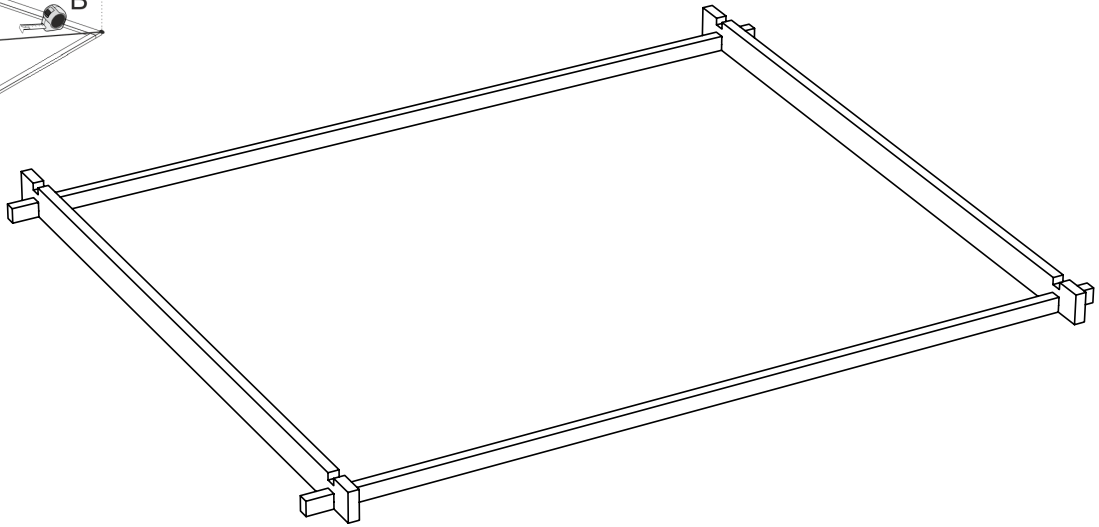

Alphol 

**Maria 28**

Ø ca 130mm

Pos	Specification-Spezifikation-Specificatie-Nomenclature-Elementi-Especificacion Maria 28	Qty	Profile (mm)	Lenght (mm)
001		2	28x57	3000
002		32	28x114	690
003		1	28x114	3000
004		16	28x114	3000
005		2	28x114	3000
006		32	28x114	2500
EXTRA		1	28x114	3000
WA-1		1		
WB-1		1		
PL1	 PURLIN-DAKBALK-DACHPFETTE-PANNE-ARCARECCIO-CORREA	2	44x144	3000
R-1	Roof board-Dachbrett-Dakplank-Volige-Tavola tetto-Tabla de tejado 	35+1 27+1	88x18 114x18	2750
GB-1	Gable board 120-Giebelblende-Gevelplank-Planche de rive-Tavola di bordo-Tabla de borde 	2	18x120	2790
GB-2	Gable board 120-Giebelblende-Gevelplank-Planche de rive-Tavola di bordo-Tabla de borde 	2	18x120	3036
RL-1	Roofing lath 3000-Giebelleiste-Gevellijst-Latte de rive-Listello di bordo-Listones de borde 	4	18x40	12rmt
SS-1	Storm slat kit-Sturmleiste satz-Stormanker set-Kit de latte anti tempête-Kit listello di tempesta-Kit liston anti tormenta 	4	18x40	2000
	Double door kit-Doppeltür satz-Dubbele deur set-Kit double porte-Kit porta-Kit para puerta 	1		
	Nail 1.6x30-Nagel-Spijker-Clou-Chiodo-Clavo 	15	1.6x30	
	Nail 1.8x40-Nagel-Spijker-Clou-Chiodo-Clavo 	160	1.8x40	
	Ventilation panel kit-Außengitter-Schoepenrooster-Panneau de ventilation-Griglia di ventilazione-Rejilla de ventilacion 	1		
Kood	Maria 28	Materjal	File	Maria 28.dwg
			Leht	1/2

H = 1.500 m  
TOTAL: 6.16 m<sup>2</sup>

Model	Maria 28	Drawing	PLAN	Page			
		Drawn by	J.S	Material	28x114	Scale	1:20
		Date	31.05.2023	File	Maria 28.dwg		

Model	Maria 28	Drawing	ROOF	Page
	Drawn by	J.S	Material	28x114
	Date	31.05.2023	File	Maria 28.dwg
			Scale	1:20

Model	Maria 28	Drawing	WALL 1	Page	4
		Drawn by	J.S	Material	2.8x11.4
		Date	31.05.2023	File	Maria 28.dwg
		Scale	1:20		

0 0.5m 1.0m 2.0m

Model	Maria 28	Drawing	WALL 2	Page	5
		Drawn by	J.S	Material	2.8x11.4
		Date	31.05.2023	File	Maria 28.dwg
		Scale	1:20		