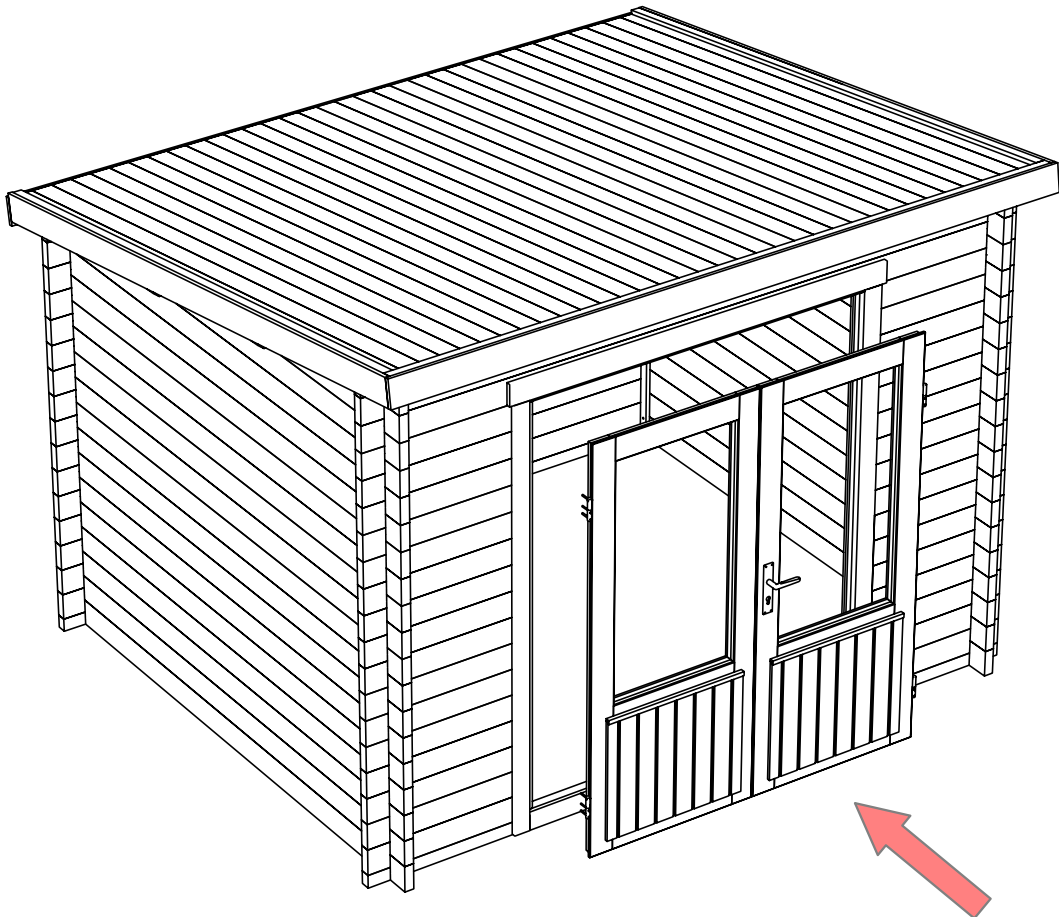

Alphol 

**Maria 28**

Ø ca 130mm

Pos	Specification-Spezifikation-Specificatie-Nomenclature-Elementi-Especificacion Maria 28	Qty	Profile (mm)	Lenght (mm)
001		2	28x57	3000
002		32	28x114	690
003		1	28x114	3000
004		16	28x114	3000
005		2	28x114	3000
006		32	28x114	2500
EXTRA		1	28x114	3000
WA-1		1		
WB-1		1		
PL1	 PURLIN-DAKBALK-DACHPFETTE-PANNE-ARCARECCIO-CORREA	2	44x144	3000
R-1	Roof board-Dachbrett-Dakplank-Volige-Tavola tetto-Tabla de tejado 	35+1 27+1	88x18 114x18	2750
GB-1	Gable board 120-Giebelblende-Gevelplank-Planche de rive-Tavola di bordo-Tabla de borde 	2	18x120	2790
GB-2	Gable board 120-Giebelblende-Gevelplank-Planche de rive-Tavola di bordo-Tabla de borde 	2	18x120	3036
RL-1	Roofing lath 3000-Giebelleiste-Gevellijst-Latte de rive-Listello di bordo-Listones de borde 	4	18x40	12rmt
SS-1	Storm slat kit-Sturmleiste satz-Stormanker set-Kit de latte anti tempête-Kit listello di tempesta-Kit liston anti tormenta 	4	18x40	2000
	Double door kit-Doppeltür satz-Dubbele deur set-Kit double porte-Kit porta-Kit para puerta 	1		
	Nail 1.6x30-Nagel-Spijker-Clou-Chiodo-Clavo 	15	1.6x30	
	Nail 1.8x40-Nagel-Spijker-Clou-Chiodo-Clavo 	160	1.8x40	
	Ventilation panel kit-Außengitter-Schoepenrooster-Panneau de ventilation-Griglia di ventilazione-Rejilla de ventilacion 	1		
Kood	Maria 28	Materjal	File	Maria 28.dwg
			Leht	1/2

H = 1.500 m  
TOTAL: 6.16 m<sup>2</sup>

Model	Maria 28	Drawing	PLAN	Page			
		Drawn by	J.S	Material	28x114	Scale	1:20
		Date	31.05.2023	File	Maria 28.dwg		

Model	Maria 28	Drawing	ROOF	Page
	Drawn by	J.S	Material	28x114
	Date	31.05.2023	File	Maria 28.dwg
			Scale	1:20

Model	Maria 28	Drawing	WALL 1	Page	4
		Drawn by	J.S	Material	2.8x11.4
		Date	31.05.2023	File	Maria 28.dwg
		Scale	1:20		

0 0.5m 1.0m 2.0m

Model	Maria 28	Drawing	WALL 2	Page	5
		Drawn by	J.S	Material	2.8x11.4
		Date	31.05.2023	File	Maria 28.dwg
		Scale	1:20		