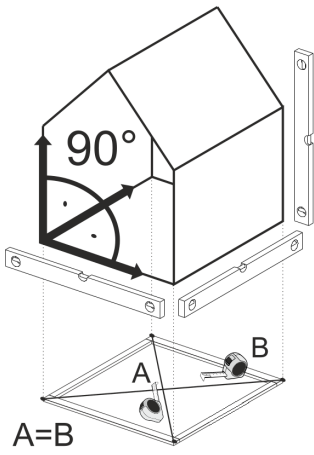

Alphol 

**Maria 28**

Ø ca 130mm

Pos	Specification-Spezifikation-Specificatie-Nomenclature-Elementi-Especificacion Maria 28	Qty	Profile (mm)	Lenght (mm)
001		2	28x57	3000
002		32	28x114	690
003		1	28x114	3000
004		16	28x114	3000
005		2	28x114	3000
006		32	28x114	2500
EXTRA		1	28x114	3000
WA-1		1		
WB-1		1		
PL1	 PURLIN-DAKBALK-DACHPFETTE-PANNE-ARCARECCIO-CORREA	2	44x144	3000
R-1	Roof board-Dachbrett-Dakplank-Volige-Tavola tetto-Tabla de tejado 	35+1 27+1	88x18 114x18	2750
GB-1	Gable board 120-Giebelblende-Gevelplank-Planche de rive-Tavola di bordo-Tabla de borde 	2	18x120	2790
GB-2	Gable board 120-Giebelblende-Gevelplank-Planche de rive-Tavola di bordo-Tabla de borde 	2	18x120	3036
RL-1	Roofing lath 3000-Giebelleiste-Gevellijst-Latte de rive-Listello di bordo-Listones de borde 	4	18x40	12rmt
SS-1	Storm slat kit-Sturmleiste satz-Stormanker set-Kit de latte anti tempête-Kit listello di tempesta-Kit liston anti tormenta 	4	18x40	2000
	Double door kit-Doppeltür satz-Dubbele deur set-Kit double porte-Kit porta-Kit para puerta 	1		
	Nail 1.6x30-Nagel-Spijker-Clou-Chiodo-Clavo 	15	1.6x30	
	Nail 1.8x40-Nagel-Spijker-Clou-Chiodo-Clavo 	160	1.8x40	
	Ventilation panel kit-Außengitter-Schoepenrooster-Panneau de ventilation-Griglia di ventilazione-Rejilla de ventilacion 	1		
Kood	Maria 28	Materjal	File	Maria 28.dwg
			Leht	1/2

H = 1.500 m  
TOTAL: 6.16 m<sup>2</sup>

Model	Maria 28	Drawing	PLAN	Page			
		Drawn by	J.S	Material	28x114	Scale	1:20
		Date	31.05.2023	File	Maria 28.dwg		

Model	Maria 28	Drawing	ROOF	Page
	Drawn by	J.S	Material	28x114
	Date	31.05.2023	File	Maria 28.dwg
			Scale	1:20

Model	Maria 28	Drawing	WALL 1	Page	4
		Drawn by	J.S	Material	2.8x11.4
		Date	31.05.2023	File	Maria 28.dwg
		Scale	1:20		

0 0.5m 1.0m 2.0m

Model	Maria 28	Drawing	WALL 2	Page	5
		Drawn by	J.S	Material	2.8x11.4
		Date	31.05.2023	File	Maria 28.dwg
		Scale	1:20		