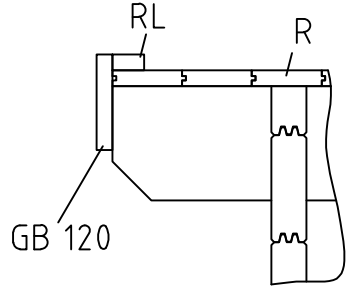

Alphol 

**Maria 28**

Ø ca 130mm

Pos	Specification-Spezifikation-Specificatie-Nomenclature-Elementi-Especificacion Maria 28	Qty	Profile (mm)	Lenght (mm)
001		2	28x57	3000
002		32	28x114	690
003		1	28x114	3000
004		16	28x114	3000
005		2	28x114	3000
006		32	28x114	2500
EXTRA		1	28x114	3000
WA-1		1		
WB-1		1		
PL1	 PURLIN-DAKBALK-DACHPFETTE-PANNE-ARCARECCIO-CORREA	2	44x144	3000
R-1	Roof board-Dachbrett-Dakplank-Volige-Tavola tetto-Tabla de tejado 	35+1 27+1	88x18 114x18	2750
GB-1	Gable board 120-Giebelblende-Gevelplank-Planche de rive-Tavola di bordo-Tabla de borde 	2	18x120	2790
GB-2	Gable board 120-Giebelblende-Gevelplank-Planche de rive-Tavola di bordo-Tabla de borde 	2	18x120	3036
RL-1	Roofing lath 3000-Giebelleiste-Gevellijst-Latte de rive-Listello di bordo-Listones de borde 	4	18x40	12rmt
SS-1	Storm slat kit-Sturmleiste satz-Stormanker set-Kit de latte anti tempête-Kit listello di tempesta-Kit liston anti tormenta 	4	18x40	2000
	Double door kit-Doppeltür satz-Dubbele deur set-Kit double porte-Kit porta-Kit para puerta 	1		
	Nail 1.6x30-Nagel-Spijker-Clou-Chiodo-Clavo 	15	1.6x30	
	Nail 1.8x40-Nagel-Spijker-Clou-Chiodo-Clavo 	160	1.8x40	
	Ventilation panel kit-Außengitter-Schoepenrooster-Panneau de ventilation-Griglia di ventilazione-Rejilla de ventilacion 	1		
Kood	Maria 28	Materjal	File	Maria 28.dwg
			Leht	1/2

H = 1.500 m  
TOTAL: 6.16 m<sup>2</sup>

Model	Maria 28	Drawing	PLAN	Page			
		Drawn by	J.S	Material	28x114	Scale	1:20
		Date	31.05.2023	File	Maria 28.dwg		

Model	Maria 28	Drawing	ROOF	Page
	Drawn by	J.S	Material	28x114
	Date	31.05.2023	File	Maria 28.dwg
			Scale	1:20

Model	Maria 28	Drawing	WALL 1	Page	4
		Drawn by	J.S	Material	2.8x11.4
		Date	31.05.2023	File	Maria 28.dwg
		Scale	1:20		

0 0.5m 1.0m 2.0m

Model	Maria 28	Drawing	WALL 2	Page	5
		Drawn by	J.S	Material	2.8x11.4
		Date	31.05.2023	File	Maria 28.dwg
		Scale	1:20		