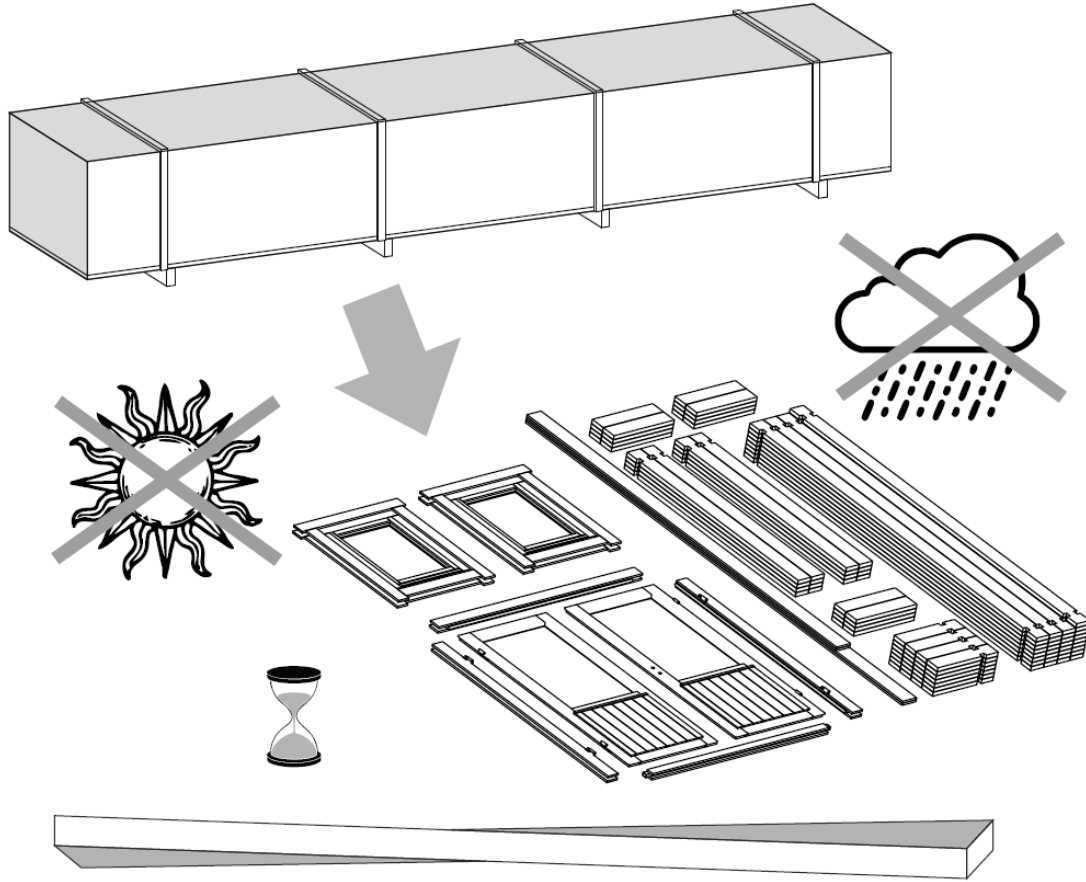

Alphol 

**Maria 28**

Ø ca 130mm

Pos	Specification-Spezifikation-Specificatie-Nomenclature-Elementi-Especificacion Maria 28	Qty	Profile (mm)	Lenght (mm)
001		2	28x57	3000
002		32	28x114	690
003		1	28x114	3000
004		16	28x114	3000
005		2	28x114	3000
006		32	28x114	2500
EXTRA		1	28x114	3000
WA-1		1		
WB-1		1		
PL1	 PURLIN-DAKBALK-DACHPFETTE-PANNE-ARCARECCIO-CORREA	2	44x144	3000
R-1	Roof board-Dachbrett-Dakplank-Volige-Tavola tetto-Tabla de tejado 	35+1 27+1	88x18 114x18	2750
GB-1	Gable board 120-Giebelblende-Gevelplank-Planche de rive-Tavola di bordo-Tabla de borde 	2	18x120	2790
GB-2	Gable board 120-Giebelblende-Gevelplank-Planche de rive-Tavola di bordo-Tabla de borde 	2	18x120	3036
RL-1	Roofing lath 3000-Giebelleiste-Gevellijst-Latte de rive-Listello di bordo-Listones de borde 	4	18x40	12rmt
SS-1	Storm slat kit-Sturmleiste satz-Stormanker set-Kit de latte anti tempête-Kit listello di tempesta-Kit liston anti tormenta 	4	18x40	2000
	Double door kit-Doppeltür satz-Dubbele deur set-Kit double porte-Kit porta-Kit para puerta 	1		
	Nail 1.6x30-Nagel-Spijker-Clou-Chiodo-Clavo 	15	1.6x30	
	Nail 1.8x40-Nagel-Spijker-Clou-Chiodo-Clavo 	160	1.8x40	
	Ventilation panel kit-Außengitter-Schoepenrooster-Panneau de ventilation-Griglia di ventilazione-Rejilla de ventilacion 	1		
Kood	Maria 28	Materjal	File	Maria 28.dwg
			Leht	1/2

H = 1.500 m  
TOTAL: 6.16 m<sup>2</sup>

Model	Maria 28	Drawing	PLAN	Page			
		Drawn by	J.S	Material	28x114	Scale	1:20
		Date	31.05.2023	File	Maria 28.dwg		

Model	Maria 28	Drawing	ROOF	Page
	Drawn by	J.S	Material	28x114
	Date	31.05.2023	File	Maria 28.dwg
			Scale	1:20

Model	Maria 28	Drawing	WALL 1	Page	4
		Drawn by	J.S	Material	2.8x11.4
		Date	31.05.2023	File	Maria 28.dwg
		Scale	1:20		

0 0.5m 1.0m 2.0m

Model	Maria 28	Drawing	WALL 2	Page	5
		Drawn by	J.S	Material	2.8x11.4
		Date	31.05.2023	File	Maria 28.dwg
		Scale	1:20		