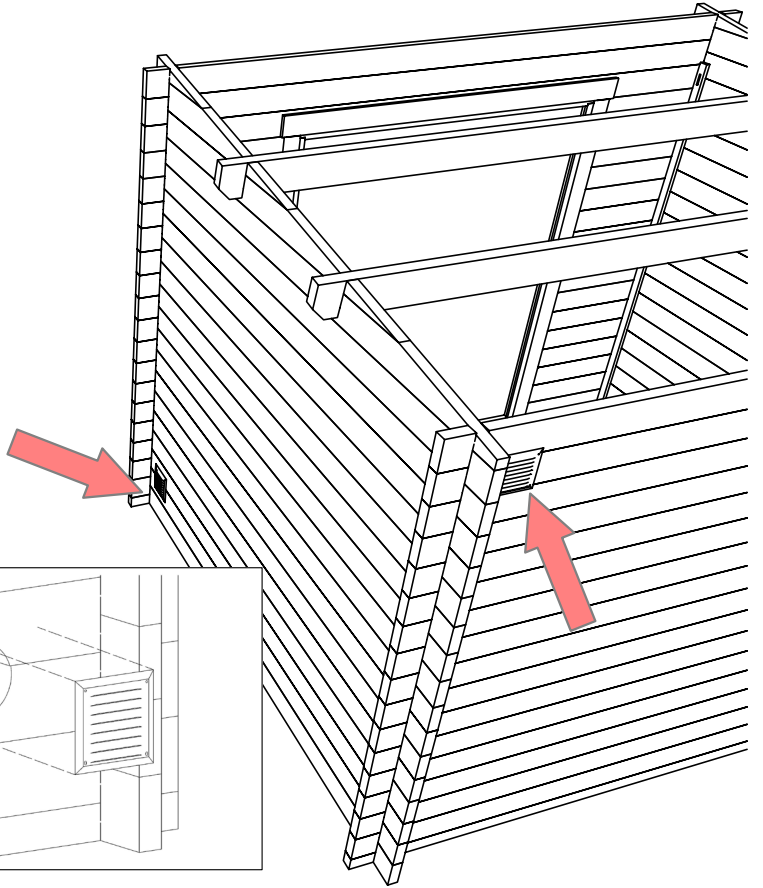

Alphol 

**Maria 28**

Ø ca 130mm

Pos	Specification-Spezifikation-Specificatie-Nomenclature-Elementi-Especificacion Maria 28	Qty	Profile (mm)	Lenght (mm)
001		2	28x57	3000
002		32	28x114	690
003		1	28x114	3000
004		16	28x114	3000
005		2	28x114	3000
006		32	28x114	2500
EXTRA		1	28x114	3000
WA-1		1		
WB-1		1		
PL1	 PURLIN-DAKBALK-DACHPFETTE-PANNE-ARCARECCIO-CORREA	2	44x144	3000
R-1	Roof board-Dachbrett-Dakplank-Volige-Tavola tetto-Tabla de tejado 	35+1 27+1	88x18 114x18	2750
GB-1	Gable board 120-Giebelblende-Gevelplank-Planche de rive-Tavola di bordo-Tabla de borde 	2	18x120	2790
GB-2	Gable board 120-Giebelblende-Gevelplank-Planche de rive-Tavola di bordo-Tabla de borde 	2	18x120	3036
RL-1	Roofing lath 3000-Giebelleiste-Gevellijst-Latte de rive-Listello di bordo-Listones de borde 	4	18x40	12rmt
SS-1	Storm slat kit-Sturmleiste satz-Stormanker set-Kit de latte anti tempête-Kit listello di tempesta-Kit liston anti tormenta 	4	18x40	2000
	Double door kit-Doppeltür satz-Dubbele deur set-Kit double porte-Kit porta-Kit para puerta 	1		
	Nail 1.6x30-Nagel-Spijker-Clou-Chiodo-Clavo 	15	1.6x30	
	Nail 1.8x40-Nagel-Spijker-Clou-Chiodo-Clavo 	160	1.8x40	
	Ventilation panel kit-Außengitter-Schoepenrooster-Panneau de ventilation-Griglia di ventilazione-Rejilla de ventilacion 	1		
Kood	Maria 28	Materjal	File	Maria 28.dwg
			Leht	1/2

H = 1.500 m  
TOTAL: 6.16 m<sup>2</sup>

Model	Maria 28	Drawing	PLAN	Page			
		Drawn by	J.S	Material	28x114	Scale	1:20
		Date	31.05.2023	File	Maria 28.dwg		

Model	Maria 28	Drawing	ROOF	Page
	Drawn by	J.S	Material	28x114
	Date	31.05.2023	File	Maria 28.dwg
			Scale	1:20

Model	Maria 28	Drawing	WALL 1	Page	4
		Drawn by	J.S	Material	2.8x11.4
		Date	31.05.2023	File	Maria 28.dwg
		Scale	1:20		

0 0.5m 1.0m 2.0m

Model	Maria 28	Drawing	WALL 2	Page	5
		Drawn by	J.S	Material	2.8x11.4
		Date	31.05.2023	File	Maria 28.dwg
		Scale	1:20		