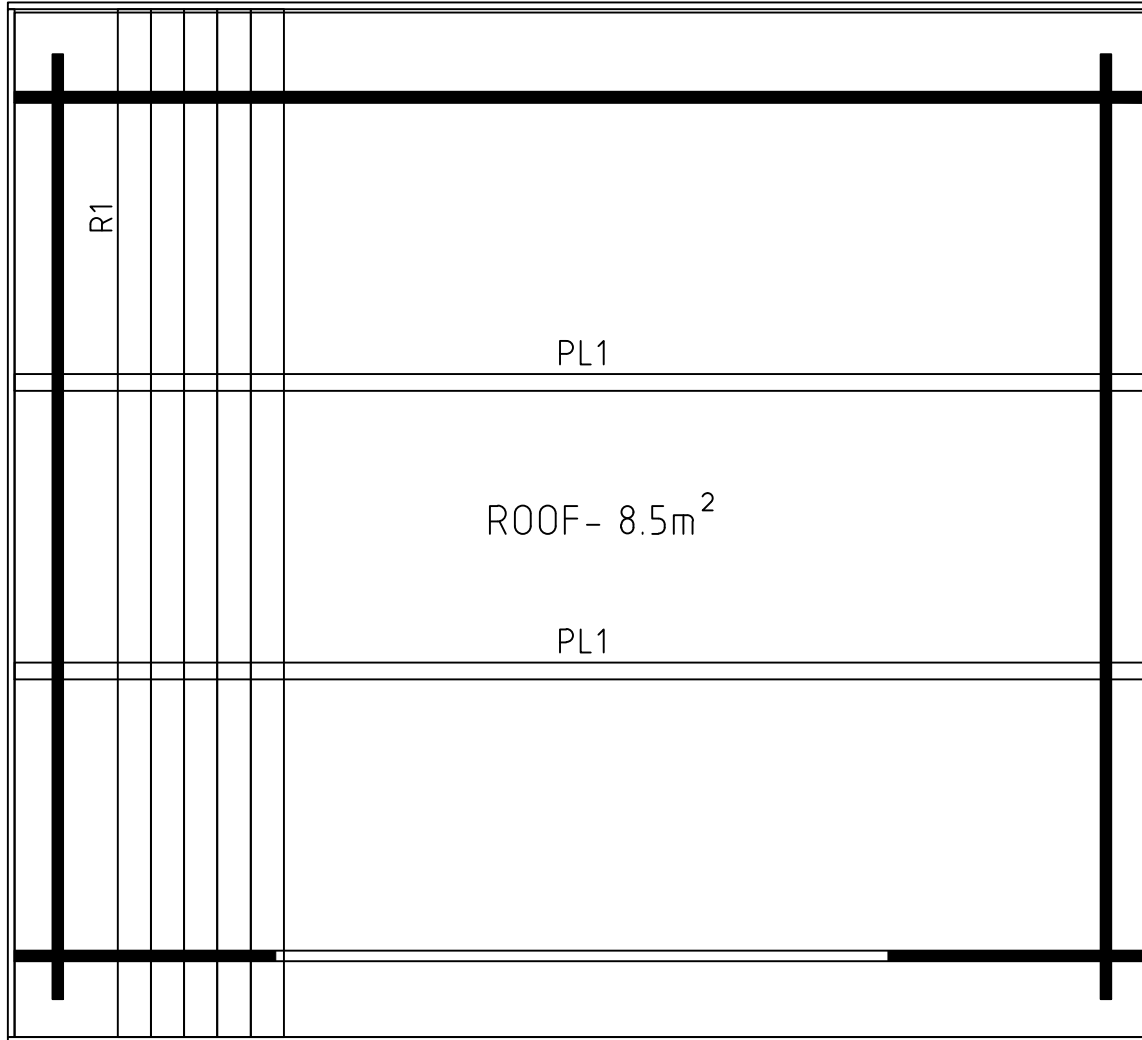

Alphol 

**Maria 28**

Ø ca 130mm

Pos	Specification-Spezifikation-Specificatie-Nomenclature-Elementi-Especificacion Maria 28	Qty	Profile (mm)	Lenght (mm)
001		2	28x57	3000
002		32	28x114	690
003		1	28x114	3000
004		16	28x114	3000
005		2	28x114	3000
006		32	28x114	2500
EXTRA		1	28x114	3000
WA-1		1		
WB-1		1		
PL1	 PURLIN-DAKBALK-DACHPFETTE-PANNE-ARCARECCIO-CORREA	2	44x144	3000
R-1	Roof board-Dachbrett-Dakplank-Volige-Tavola tetto-Tabla de tejado 	35+1 27+1	88x18 114x18	2750
GB-1	Gable board 120-Giebelblende-Gevelplank-Planche de rive-Tavola di bordo-Tabla de borde 	2	18x120	2790
GB-2	Gable board 120-Giebelblende-Gevelplank-Planche de rive-Tavola di bordo-Tabla de borde 	2	18x120	3036
RL-1	Roofing lath 3000-Giebelleiste-Gevellijst-Latte de rive-Listello di bordo-Listones de borde 	4	18x40	12rmt
SS-1	Storm slat kit-Sturmleiste satz-Stormanker set-Kit de latte anti tempête-Kit listello di tempesta-Kit liston anti tormenta 	4	18x40	2000
	Double door kit-Doppeltür satz-Dubbele deur set-Kit double porte-Kit porta-Kit para puerta 	1		
	Nail 1.6x30-Nagel-Spijker-Clou-Chiodo-Clavo 	15	1.6x30	
	Nail 1.8x40-Nagel-Spijker-Clou-Chiodo-Clavo 	160	1.8x40	
	Ventilation panel kit-Außengitter-Schoepenrooster-Panneau de ventilation-Griglia di ventilazione-Rejilla de ventilacion 	1		
Kood	Maria 28	Materjal	File	Maria 28.dwg
			Leht	1/2

H = 1.500 m  
TOTAL: 6.16 m<sup>2</sup>

Model	Maria 28	Drawing	PLAN	Page			
		Drawn by	J.S	Material	28x114	Scale	1:20
		Date	31.05.2023	File	Maria 28.dwg		

Model	Maria 28	Drawing	ROOF	Page
	Drawn by	J.S	Material	28x114
	Date	31.05.2023	File	Maria 28.dwg
			Scale	1:20

Model	Maria 28	Drawing	WALL 1	Page	4
		Drawn by	J.S	Material	2.8x11.4
		Date	31.05.2023	File	Maria 28.dwg
		Scale	1:20		

0 0.5m 1.0m 2.0m

Model	Maria 28	Drawing	WALL 2	Page	5
		Drawn by	J.S	Material	2.8x11.4
		Date	31.05.2023	File	Maria 28.dwg
		Scale	1:20		