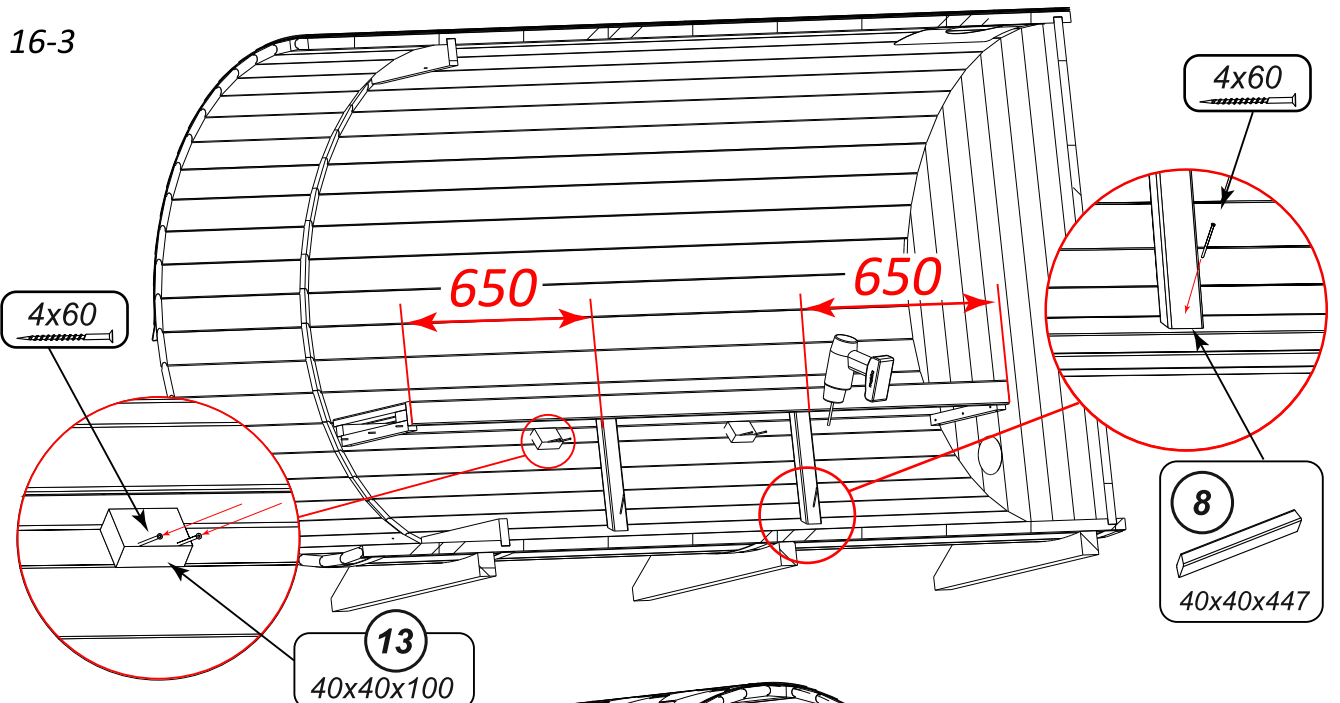

13

14

15

FinnTherm Fass-Sauna Sam, ohne Ofen, Natur unbehandelt, Bausatz

Extras

FinnTherm Fass-Sauna Sam, ohne Ofen, Natur unbehandelt, Bausatz

Extras

Extras			
<b>50</b>	1434x636 636x600		
<b>51</b>	558x636		
<b>52</b>	636x130		<div style="display: flex; align-items: center;"> <div style="margin-right: 10px;">4x35</div>  </div> <div style="margin-top: 5px;">2pcs</div> 

Nr.	Stock size	Qty.	Preview
1	1600x200x70	2	
2A	2800x41x145	25	
2B	2800x41x145	25	
2C	2800x41x145	1	
2D	2800x41x45	1	
2E	2800x41x100	1	
3A	2029x720	1	
3B	2029x720	1	
4	708x133x28	2	
5A	2040x737	1	 
5B	2040x737	1	 

Nr.	Stock size	Qty.	Preview
5C	2145x675	1	
6	400x90x18	6	
7	570x90x28	8	
8	40x40x447	6	
9A	15x45x1850	2	
9B	28x28x1870	2	
10A	15x45x740	1	
10B	28x28x746	1	
11	2095x473x90	2	
12	40x40x420	4	
13	40x40x100	6	
14	40x40x445	4	