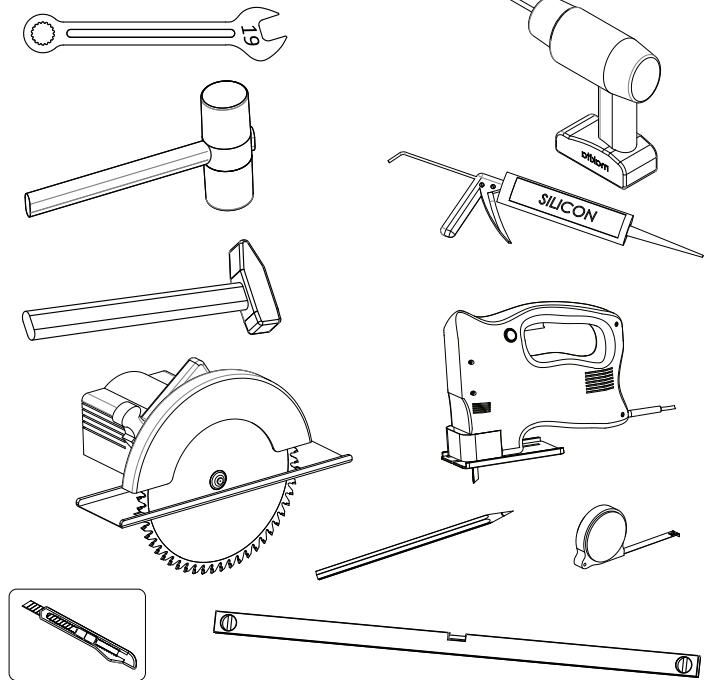

# Rodeo Sam

FinnTherm Fass-Sauna Sam, ohne Ofen, Natur unbehandelt, Bausatz

Required tools for sauna installation.

FinnTherm Fass-Sauna Sam, ohne Ofen, Natur unbehandelt, Bausatz

FinnTherm Fass-Sauna Sam, ohne Ofen, Natur unbehandelt, Bausatz