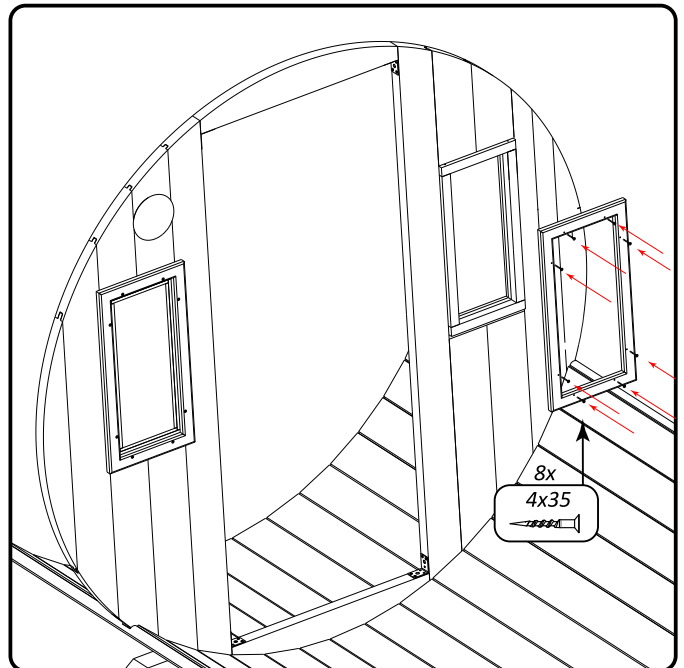

13

14

15

FinnTherm Fass-Sauna Sam, ohne Ofen, Natur unbehandelt, Bausatz

Extras

FinnTherm Fass-Sauna Sam, ohne Ofen, Natur unbehandelt, Bausatz

Extras

Extras			
<b>50</b>	1434x636 636x600		
<b>51</b>	558x636		
<b>52</b>	636x130		<div style="display: flex; align-items: center;"> <div style="margin-right: 10px;">4x35</div>  </div> <div style="margin-top: 5px;">2pcs</div> 