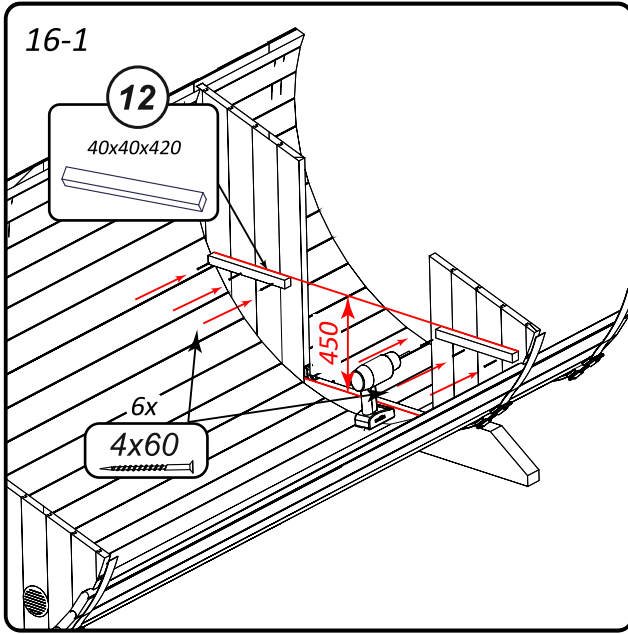

13

14

15

FinnTherm Fass-Sauna Sam, ohne Ofen, Natur unbehandelt, Bausatz

Extras

FinnTherm Fass-Sauna Sam, ohne Ofen, Natur unbehandelt, Bausatz

Extras

Extras			
<b>50</b>	1434x636 636x600		
<b>51</b>	558x636		
<b>52</b>	636x130		<div style="display: flex; align-items: center;"> <div style="margin-right: 10px;">4x35</div>  </div> <div style="margin-top: 5px;">2pcs</div> 

Nr.	Stock size	Qty.	Preview
1	1600x200x70	2	
2A	2800x41x145	25	
2B	2800x41x145	25	
2C	2800x41x145	1	
2D	2800x41x45	1	
2E	2800x41x100	1	
3A	2029x720	1	
3B	2029x720	1	
4	708x133x28	2	
5A	2040x737	1	 
5B	2040x737	1	 

Nr.	Stock size	Qty.	Preview
5C	2145x675	1	
6	400x90x18	6	
7	570x90x28	8	
8	40x40x447	6	
9A	15x45x1850	2	
9B	28x28x1870	2	
10A	15x45x740	1	
10B	28x28x746	1	
11	2095x473x90	2	
12	40x40x420	4	
13	40x40x100	6	
14	40x40x445	4	