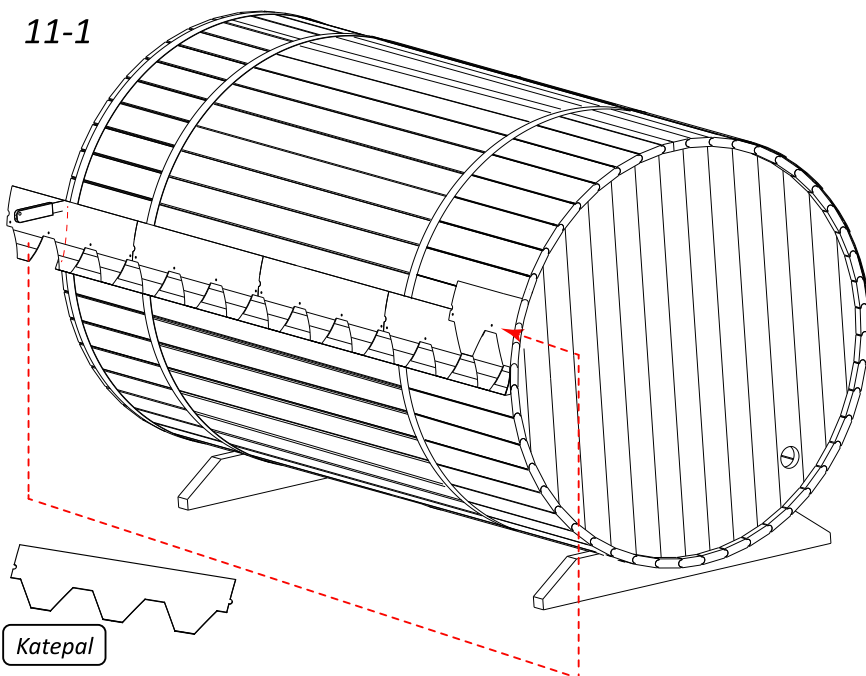

9

10

10-1

11

11-1

Asphalt

11-2