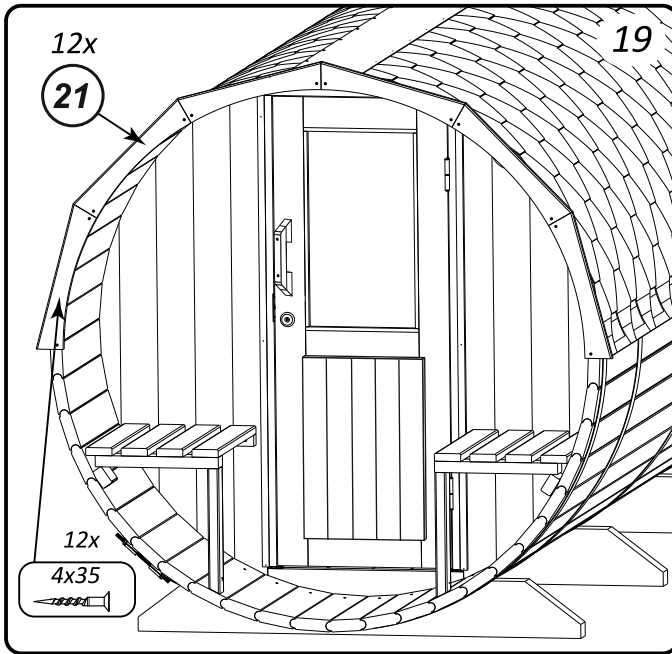

13

14

15

FinnTherm Fass-Sauna Sam, ohne Ofen, Natur unbehandelt, Bausatz

Extras

FinnTherm Fass-Sauna Sam, ohne Ofen, Natur unbehandelt, Bausatz

Extras

Extras			
<b>50</b>	1434x636 636x600		
<b>51</b>	558x636		
<b>52</b>	636x130		<div style="display: flex; align-items: center;"> <div style="margin-right: 10px;">4x35</div>  </div> <div style="margin-top: 5px;">2pcs</div> 

Nr.	Stock size	Qty.	Preview
1	1600x200x70	2	
2A	2800x41x145	25	
2B	2800x41x145	25	
2C	2800x41x145	1	
2D	2800x41x45	1	
2E	2800x41x100	1	
3A	2029x720	1	
3B	2029x720	1	
4	708x133x28	2	
5A	2040x737	1	 
5B	2040x737	1	 