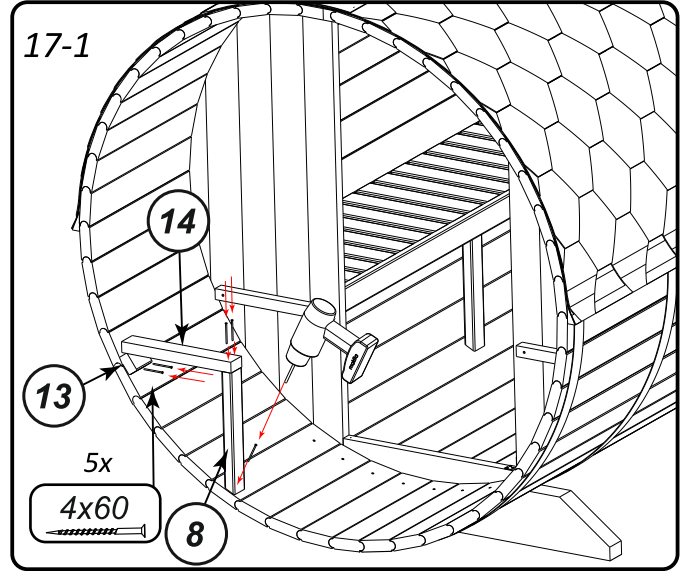

13

14

15

FinnTherm Fass-Sauna Sam, ohne Ofen, Natur unbehandelt, Bausatz

Extras

FinnTherm Fass-Sauna Sam, ohne Ofen, Natur unbehandelt, Bausatz

Extras

Extras			
<b>50</b>	1434x636 636x600		
<b>51</b>	558x636		
<b>52</b>	636x130		<div style="display: flex; align-items: center;"> <div style="margin-right: 10px;">4x35</div>  </div> <div style="margin-top: 5px;">2pcs</div> 

Nr.	Stock size	Qty.	Preview
1	1600x200x70	2	
2A	2800x41x145	25	
2B	2800x41x145	25	
2C	2800x41x145	1	
2D	2800x41x45	1	
2E	2800x41x100	1	
3A	2029x720	1	
3B	2029x720	1	
4	708x133x28	2	
5A	2040x737	1	 
5B	2040x737	1	 

Nr.	Stock size	Qty.	Preview
5C	2145x675	1	
6	400x90x18	6	
7	570x90x28	8	
8	40x40x447	6	
9A	15x45x1850	2	
9B	28x28x1870	2	
10A	15x45x740	1	
10B	28x28x746	1	
11	2095x473x90	2	
12	40x40x420	4	
13	40x40x100	6	
14	40x40x445	4	