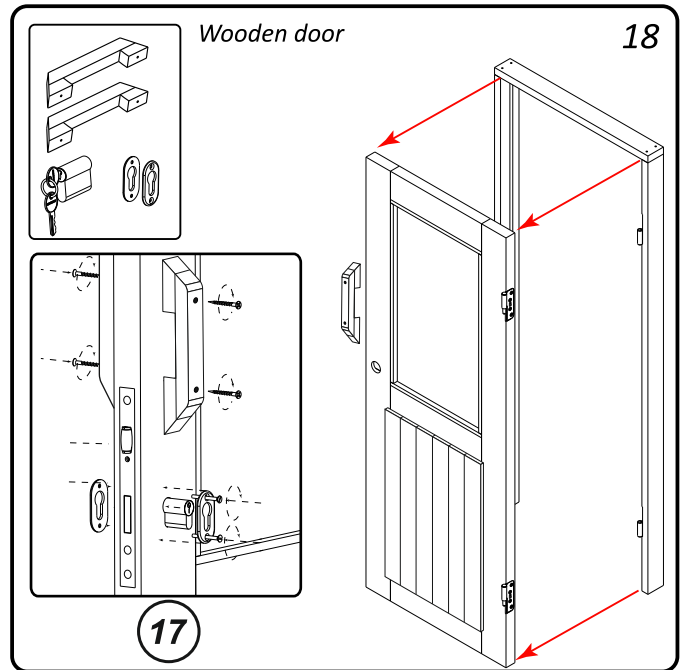

13

14

15

FinnTherm Fass-Sauna Sam, ohne Ofen, Natur unbehandelt, Bausatz

Extras

FinnTherm Fass-Sauna Sam, ohne Ofen, Natur unbehandelt, Bausatz

Extras

Extras			
<b>50</b>	1434x636 636x600		
<b>51</b>	558x636		
<b>52</b>	636x130		<div style="display: flex; align-items: center;"> <div style="margin-right: 10px;">4x35</div>  </div> <div style="margin-top: 5px;">2pcs</div> 

Nr.	Stock size	Qty.	Preview
1	1600x200x70	2	
2A	2800x41x145	25	
2B	2800x41x145	25	
2C	2800x41x145	1	
2D	2800x41x45	1	
2E	2800x41x100	1	
3A	2029x720	1	
3B	2029x720	1	
4	708x133x28	2	
5A	2040x737	1	 
5B	2040x737	1	 