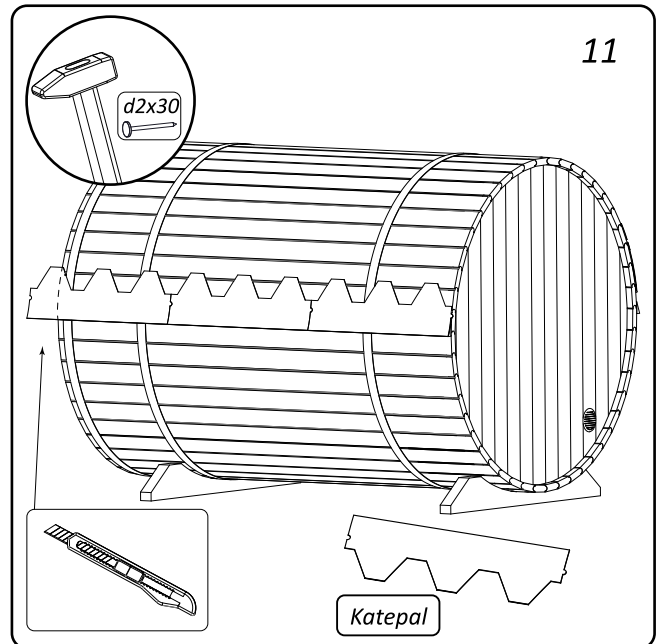

9

10

10-1

11

11-1

Asphalt

11-2