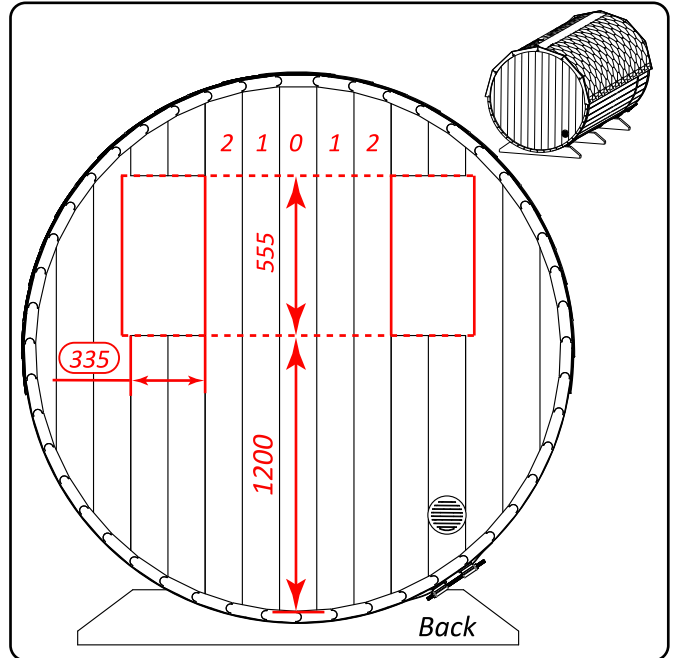

13

14

15

FinnTherm Fass-Sauna Sam, ohne Ofen, Natur unbehandelt, Bausatz

Extras

FinnTherm Fass-Sauna Sam, ohne Ofen, Natur unbehandelt, Bausatz

Extras

Extras			
<b>50</b>	1434x636 636x600		
<b>51</b>	558x636		
<b>52</b>	636x130		<div style="display: flex; align-items: center;"> <div style="margin-right: 10px;">4x35</div>  </div> <div style="margin-top: 5px;">2pcs</div> 

Nr.	Stock size	Qty.	Preview
1	1600x200x70	2	
2A	2800x41x145	25	
2B	2800x41x145	25	
2C	2800x41x145	1	
2D	2800x41x45	1	
2E	2800x41x100	1	
3A	2029x720	1	
3B	2029x720	1	
4	708x133x28	2	
5A	2040x737	1	 
5B	2040x737	1	 

Nr.	Stock size	Qty.	Preview
5C	2145x675	1	
6	400x90x18	6	
7	570x90x28	8	
8	40x40x447	6	
9A	15x45x1850	2	
9B	28x28x1870	2	
10A	15x45x740	1	
10B	28x28x746	1	
11	2095x473x90	2	
12	40x40x420	4	
13	40x40x100	6	
14	40x40x445	4	