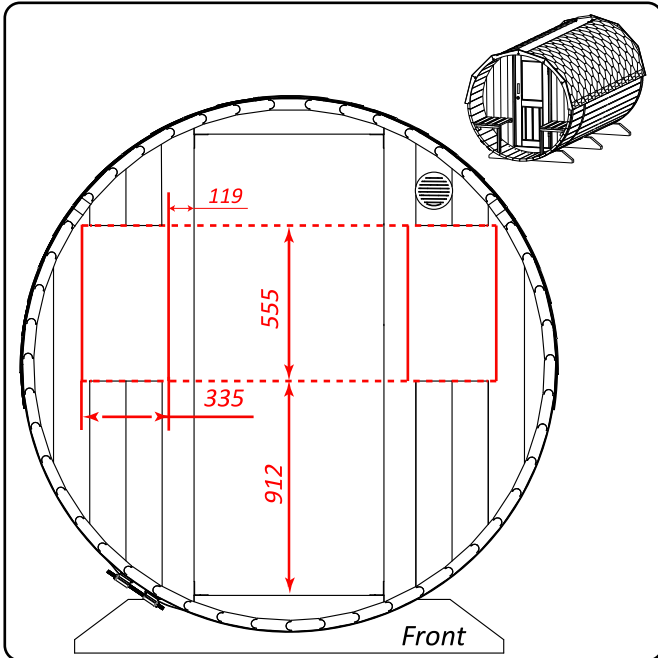

13

14

15

FinnTherm Fass-Sauna Sam, ohne Ofen, Natur unbehandelt, Bausatz

Extras

FinnTherm Fass-Sauna Sam, ohne Ofen, Natur unbehandelt, Bausatz

Extras

Extras			
<b>50</b>	1434x636 636x600		
<b>51</b>	558x636		
<b>52</b>	636x130		<div style="display: flex; align-items: center;"> <div style="margin-right: 10px;">4x35</div>  </div> <div style="margin-top: 5px;">2pcs</div> 

Nr.	Stock size	Qty.	Preview
1	1600x200x70	2	
2A	2800x41x145	25	
2B	2800x41x145	25	
2C	2800x41x145	1	
2D	2800x41x45	1	
2E	2800x41x100	1	
3A	2029x720	1	
3B	2029x720	1	
4	708x133x28	2	
5A	2040x737	1	 
5B	2040x737	1	 

Nr.	Stock size	Qty.	Preview
5C	2145x675	1	
6	400x90x18	6	
7	570x90x28	8	
8	40x40x447	6	
9A	15x45x1850	2	
9B	28x28x1870	2	
10A	15x45x740	1	
10B	28x28x746	1	
11	2095x473x90	2	
12	40x40x420	4	
13	40x40x100	6	
14	40x40x445	4	