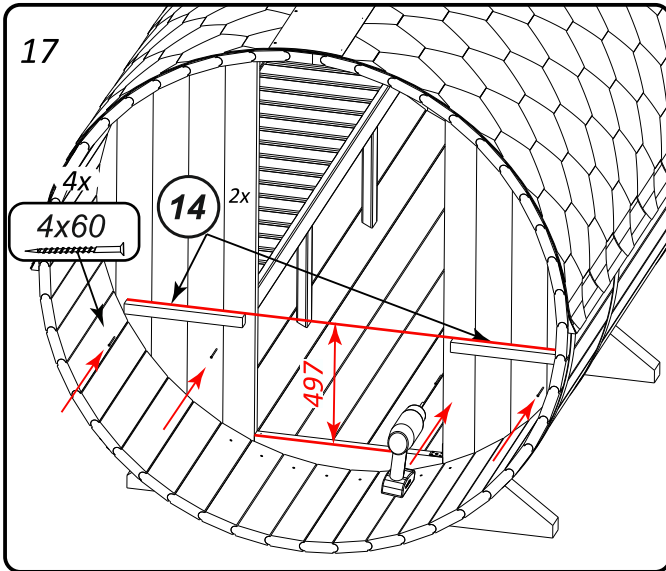

13

14

15

FinnTherm Fass-Sauna Sam, ohne Ofen, Natur unbehandelt, Bausatz

Extras

FinnTherm Fass-Sauna Sam, ohne Ofen, Natur unbehandelt, Bausatz

Extras

Extras			
<b>50</b>	1434x636 636x600		
<b>51</b>	558x636		
<b>52</b>	636x130		<div style="display: flex; align-items: center;"> <div style="margin-right: 10px;">4x35</div>  </div> <div style="margin-top: 5px;">2pcs</div> 

Nr.	Stock size	Qty.	Preview
1	1600x200x70	2	
2A	2800x41x145	25	
2B	2800x41x145	25	
2C	2800x41x145	1	
2D	2800x41x45	1	
2E	2800x41x100	1	
3A	2029x720	1	
3B	2029x720	1	
4	708x133x28	2	
5A	2040x737	1	 
5B	2040x737	1	 

Nr.	Stock size	Qty.	Preview
5C	2145x675	1	
6	400x90x18	6	
7	570x90x28	8	
8	40x40x447	6	
9A	15x45x1850	2	
9B	28x28x1870	2	
10A	15x45x740	1	
10B	28x28x746	1	
11	2095x473x90	2	
12	40x40x420	4	
13	40x40x100	6	
14	40x40x445	4	