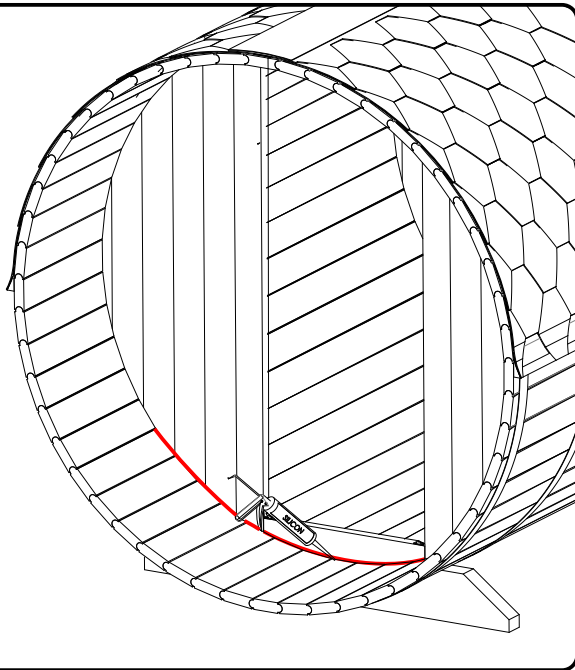

13

14

15

FinnTherm Fass-Sauna Sam, ohne Ofen, Natur unbehandelt, Bausatz

Extras

FinnTherm Fass-Sauna Sam, ohne Ofen, Natur unbehandelt, Bausatz

Extras

Extras			
<b>50</b>	1434x636 636x600		
<b>51</b>	558x636		
<b>52</b>	636x130		<div style="display: flex; align-items: center;"> <div style="margin-right: 10px;">4x35</div>  </div> <div style="margin-top: 5px;">2pcs</div> 

Nr.	Stock size	Qty.	Preview
1	1600x200x70	2	
2A	2800x41x145	25	
2B	2800x41x145	25	
2C	2800x41x145	1	
2D	2800x41x45	1	
2E	2800x41x100	1	
3A	2029x720	1	
3B	2029x720	1	
4	708x133x28	2	
5A	2040x737	1	 
5B	2040x737	1	 

Nr.	Stock size	Qty.	Preview
5C	2145x675	1	
6	400x90x18	6	
7	570x90x28	8	
8	40x40x447	6	
9A	15x45x1850	2	
9B	28x28x1870	2	
10A	15x45x740	1	
10B	28x28x746	1	
11	2095x473x90	2	
12	40x40x420	4	
13	40x40x100	6	
14	40x40x445	4	