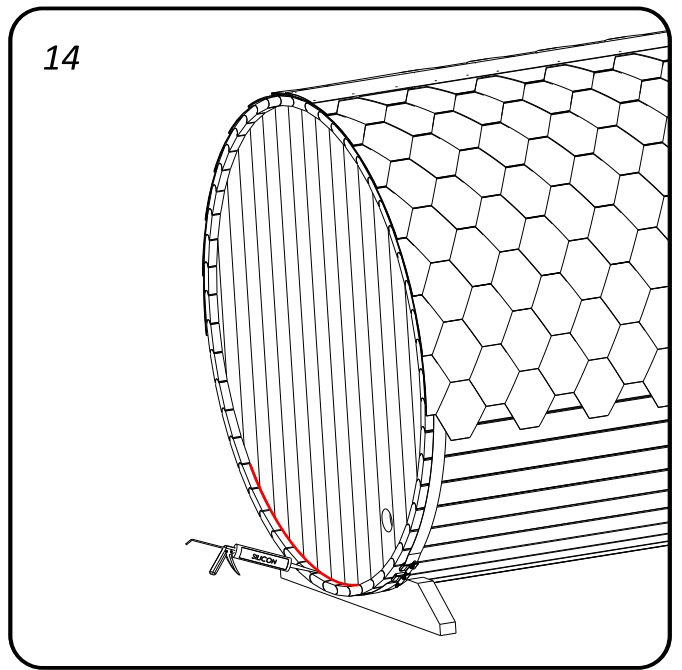

13

14

15

FinnTherm Fass-Sauna Sam, ohne Ofen, Natur unbehandelt, Bausatz

Extras

FinnTherm Fass-Sauna Sam, ohne Ofen, Natur unbehandelt, Bausatz

Extras

Extras			
<b>50</b>	1434x636 636x600		
<b>51</b>	558x636		
<b>52</b>	636x130		<div style="display: flex; align-items: center;"> <div style="margin-right: 10px;">4x35</div>  </div> <div style="margin-top: 5px;">2pcs</div> 