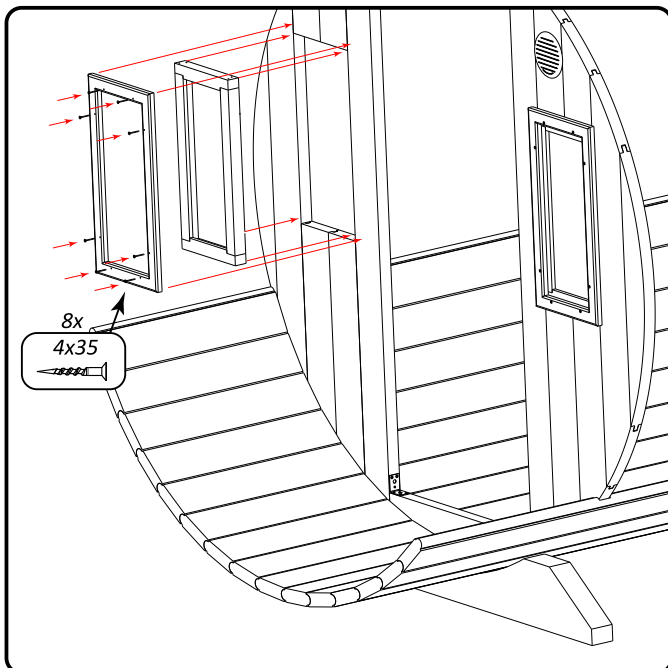

13

14

15

FinnTherm Fass-Sauna Sam, ohne Ofen, Natur unbehandelt, Bausatz

Extras

FinnTherm Fass-Sauna Sam, ohne Ofen, Natur unbehandelt, Bausatz

Extras

Extras			
<b>50</b>	1434x636 636x600		
<b>51</b>	558x636		
<b>52</b>	636x130		<div style="display: flex; align-items: center;"> <div style="margin-right: 10px;">4x35</div>  </div> <div style="margin-top: 5px;">2pcs</div> 

Nr.	Stock size	Qty.	Preview
1	1600x200x70	2	
2A	2800x41x145	25	
2B	2800x41x145	25	
2C	2800x41x145	1	
2D	2800x41x45	1	
2E	2800x41x100	1	
3A	2029x720	1	
3B	2029x720	1	
4	708x133x28	2	
5A	2040x737	1	 
5B	2040x737	1	 