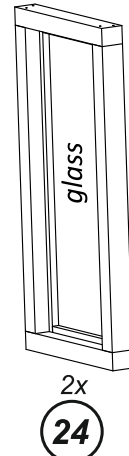

13

14

15

FinnTherm Fass-Sauna Sam, ohne Ofen, Natur unbehandelt, Bausatz

Extras

FinnTherm Fass-Sauna Sam, ohne Ofen, Natur unbehandelt, Bausatz

Extras

Extras			
<b>50</b>	1434x636 636x600		
<b>51</b>	558x636		
<b>52</b>	636x130		<div style="display: flex; align-items: center;"> <div style="margin-right: 10px;">4x35</div>  </div> <div style="margin-top: 5px;">2pcs</div> 

Nr.	Stock size	Qty.	Preview
1	1600x200x70	2	
2A	2800x41x145	25	
2B	2800x41x145	25	
2C	2800x41x145	1	
2D	2800x41x45	1	
2E	2800x41x100	1	
3A	2029x720	1	
3B	2029x720	1	
4	708x133x28	2	
5A	2040x737	1	 
5B	2040x737	1	 

Nr.	Stock size	Qty.	Preview
5C	2145x675	1	
6	400x90x18	6	
7	570x90x28	8	
8	40x40x447	6	
9A	15x45x1850	2	
9B	28x28x1870	2	
10A	15x45x740	1	
10B	28x28x746	1	
11	2095x473x90	2	
12	40x40x420	4	
13	40x40x100	6	
14	40x40x445	4	