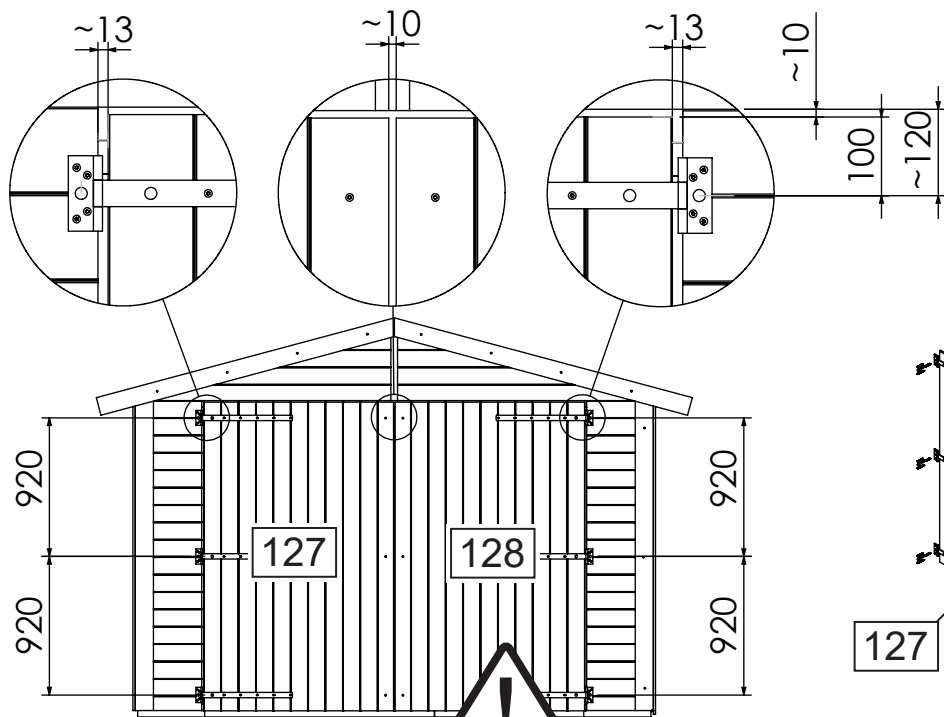

Bitte bohren Sie die $\varnothing 8\text{mm}$ Löcher vor