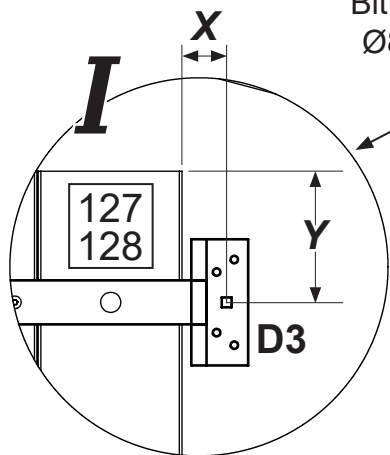

115

109

115

110

~474

A7  
x4  
4,5x80

A7  
x4  
4,5x80

!  
Ø  
4mm

Bitte bohren Sie  $\text{\O}15\text{ mm}$   
(Max. Tiefe 10mm) und  
 $\text{\O}4\text{ mm}$  Locher vor dem  
Verschrauben

105-  
106

109

Bitte bohren Sie die  
Ø8mm Löcher vor

Bitte bohren Sie die  $\varnothing 8\text{mm}$  Löcher vor

Fenster und Tür können nach Wunsch selber positioniert werden. Hierzu im gewählten Wandmodul die Fensteröffnung selber einschneiden. Bitte folgende Montageangaben beachten!

Satz			
No.	L x W x H	Qt.	
137	595x528x59	1	
137A	535x45x15	2	
137B	510x45x15	2	
A6	3x40	16	

137A  
137B  
x2

Satz			
No.	L x W x H	Qt.	
137	595x528x59	1	
137A	535x45x15	2	
137B	510x45x15	2	
A6	3x40	16	