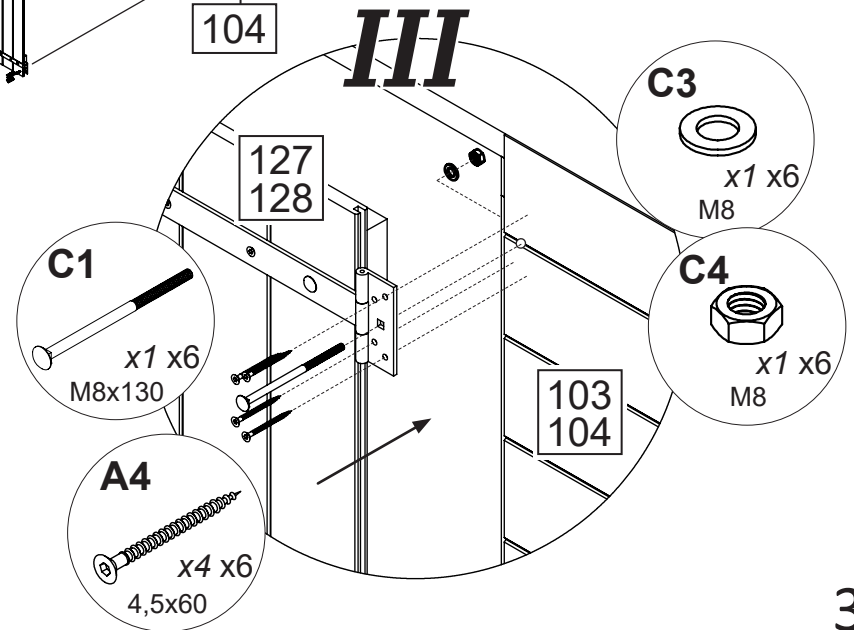

Fenster und Tür können nach Wunsch selber positioniert werden. Hierzu im gewählten Wandmodul die Fensteröffnung selber einschneiden. Bitte folgende Montageangaben beachten!

Satz			
No.	L x W x H	Qt.	
137	595x528x59	1	
137A	535x45x15	2	
137B	510x45x15	2	
A6	3x40	16	