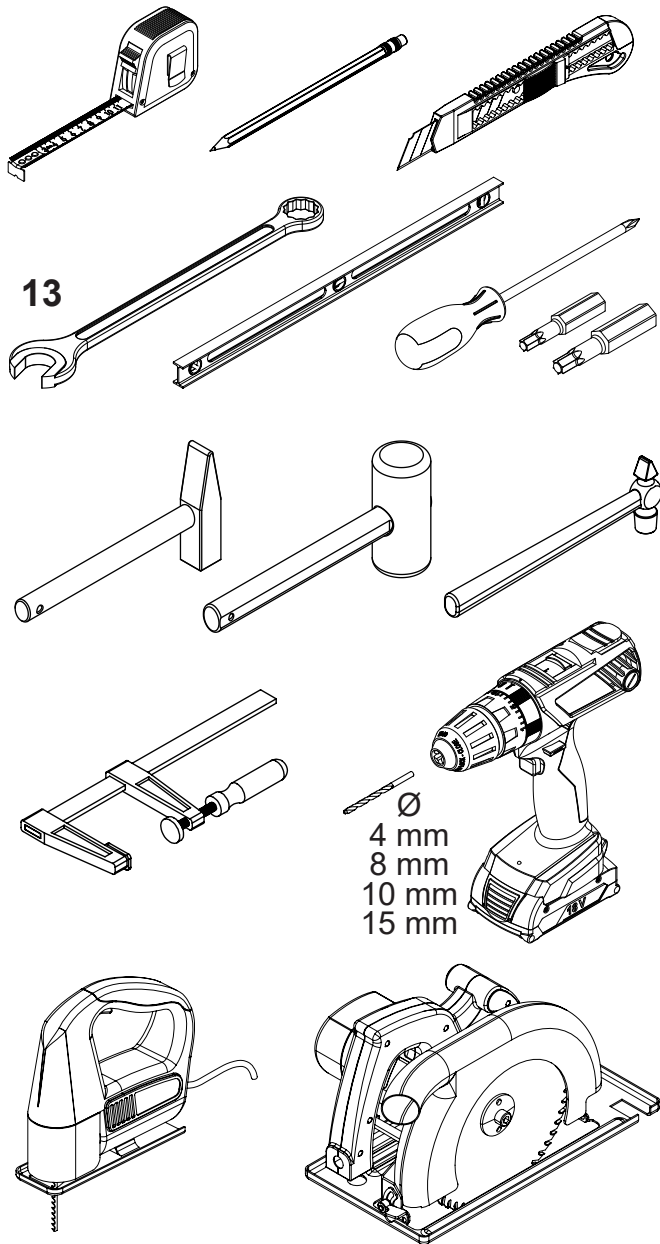

**Werkzeuge, die Ihren Aufbau erleichtern.
Nicht im Lieferumfang enthalten.**

EXTRA 1

A0 6x140 x28	A1 6x140 x16	A2 5x90 x12	A3 5x80 x185
A4 4,5x60 x76	A6 3x40 x94	A7 4,5x80 x192	B1 4x120 x56
B2 4x60 x408	B3 4x40 x64	B4 2,5x50 x300	C1 M8x130 x6
C2 M8x80 x6	C3 M8 x12	C4 M8 x12	D1 200x80 x8
D2 90x40 x1	D3 L=600 x6	D4 x1