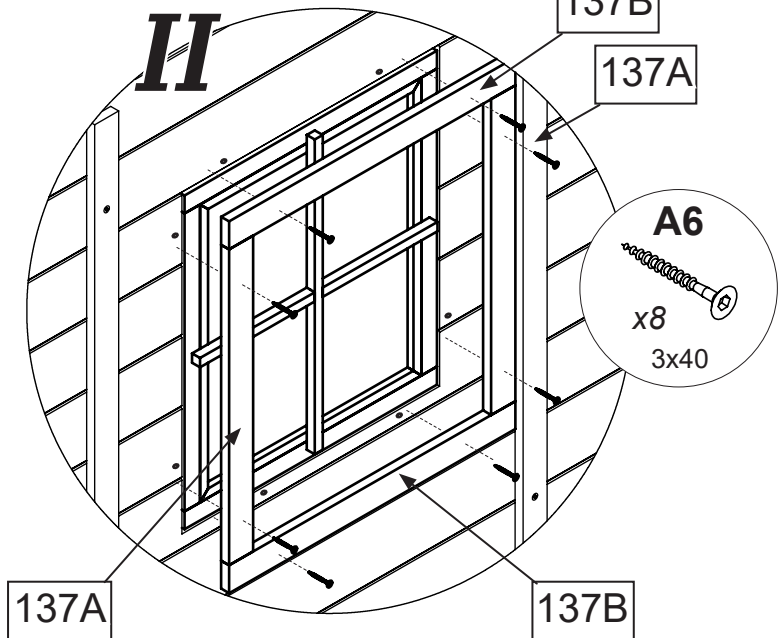

Satz			
No.	L x W x H	Qt.	
137	595x528x59	1	
137A	535x45x15	2	
137B	510x45x15	2	
A6	3x40	16