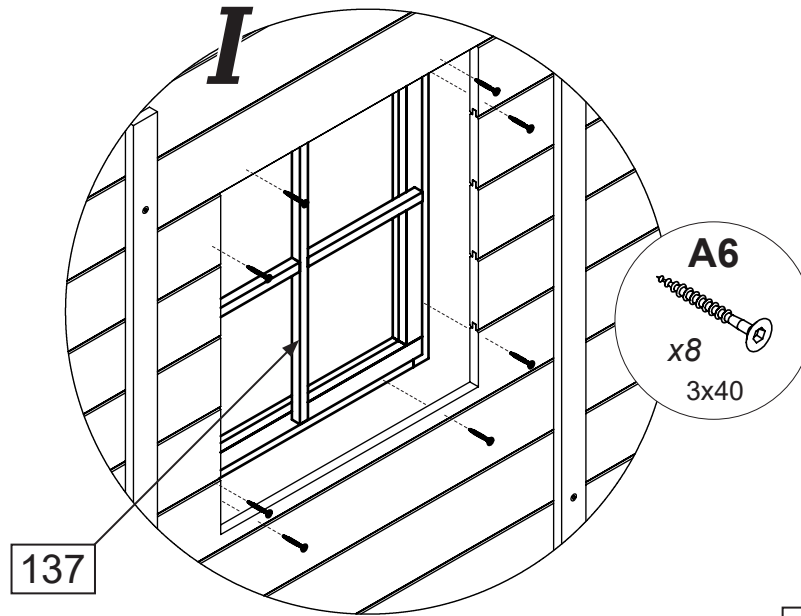

Fenster und Tür können nach Wunsch selber positioniert werden. Hierzu im gewählten Wandmodul die Fensteröffnung selber einschneiden. Bitte folgende Montageangaben beachten!

Satz			
No.	L x W x H	Qt.	
137	595x528x59	1	
137A	535x45x15	2	
137B	510x45x15	2	
A6	3x40	16	