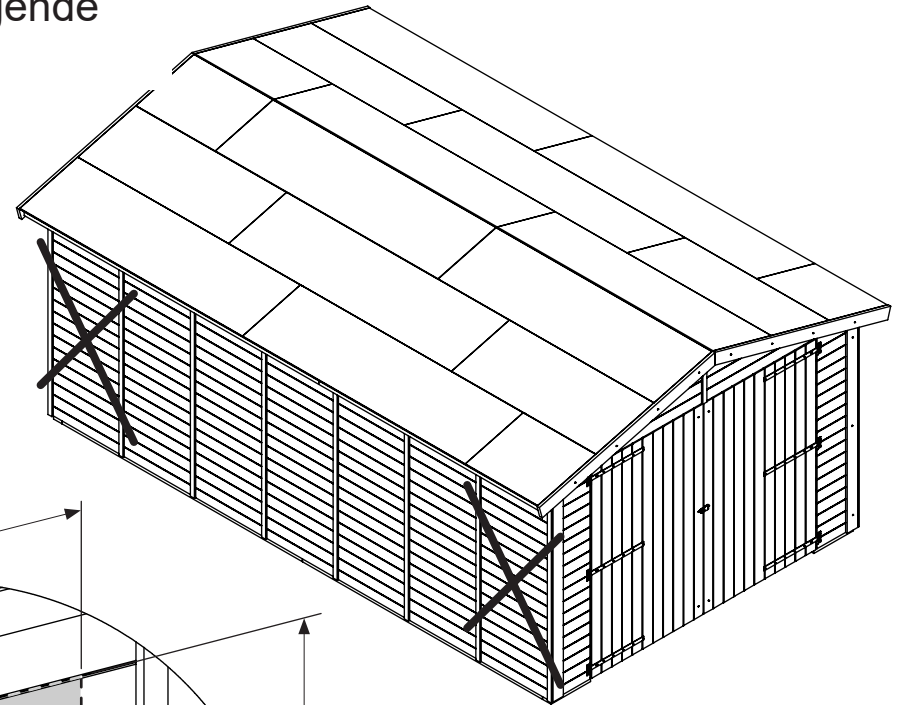

Fenster und Tür können nach Wunsch selber positioniert werden. Hierzu im gewählten Wandmodul die Fensteröffnung selber einschneiden. Bitte folgende Montageangaben beachten!

Satz			
No.	L x W x H	Qt.	
137	595x528x59	1	
137A	535x45x15	2	
137B	510x45x15	2	
A6	3x40	16	