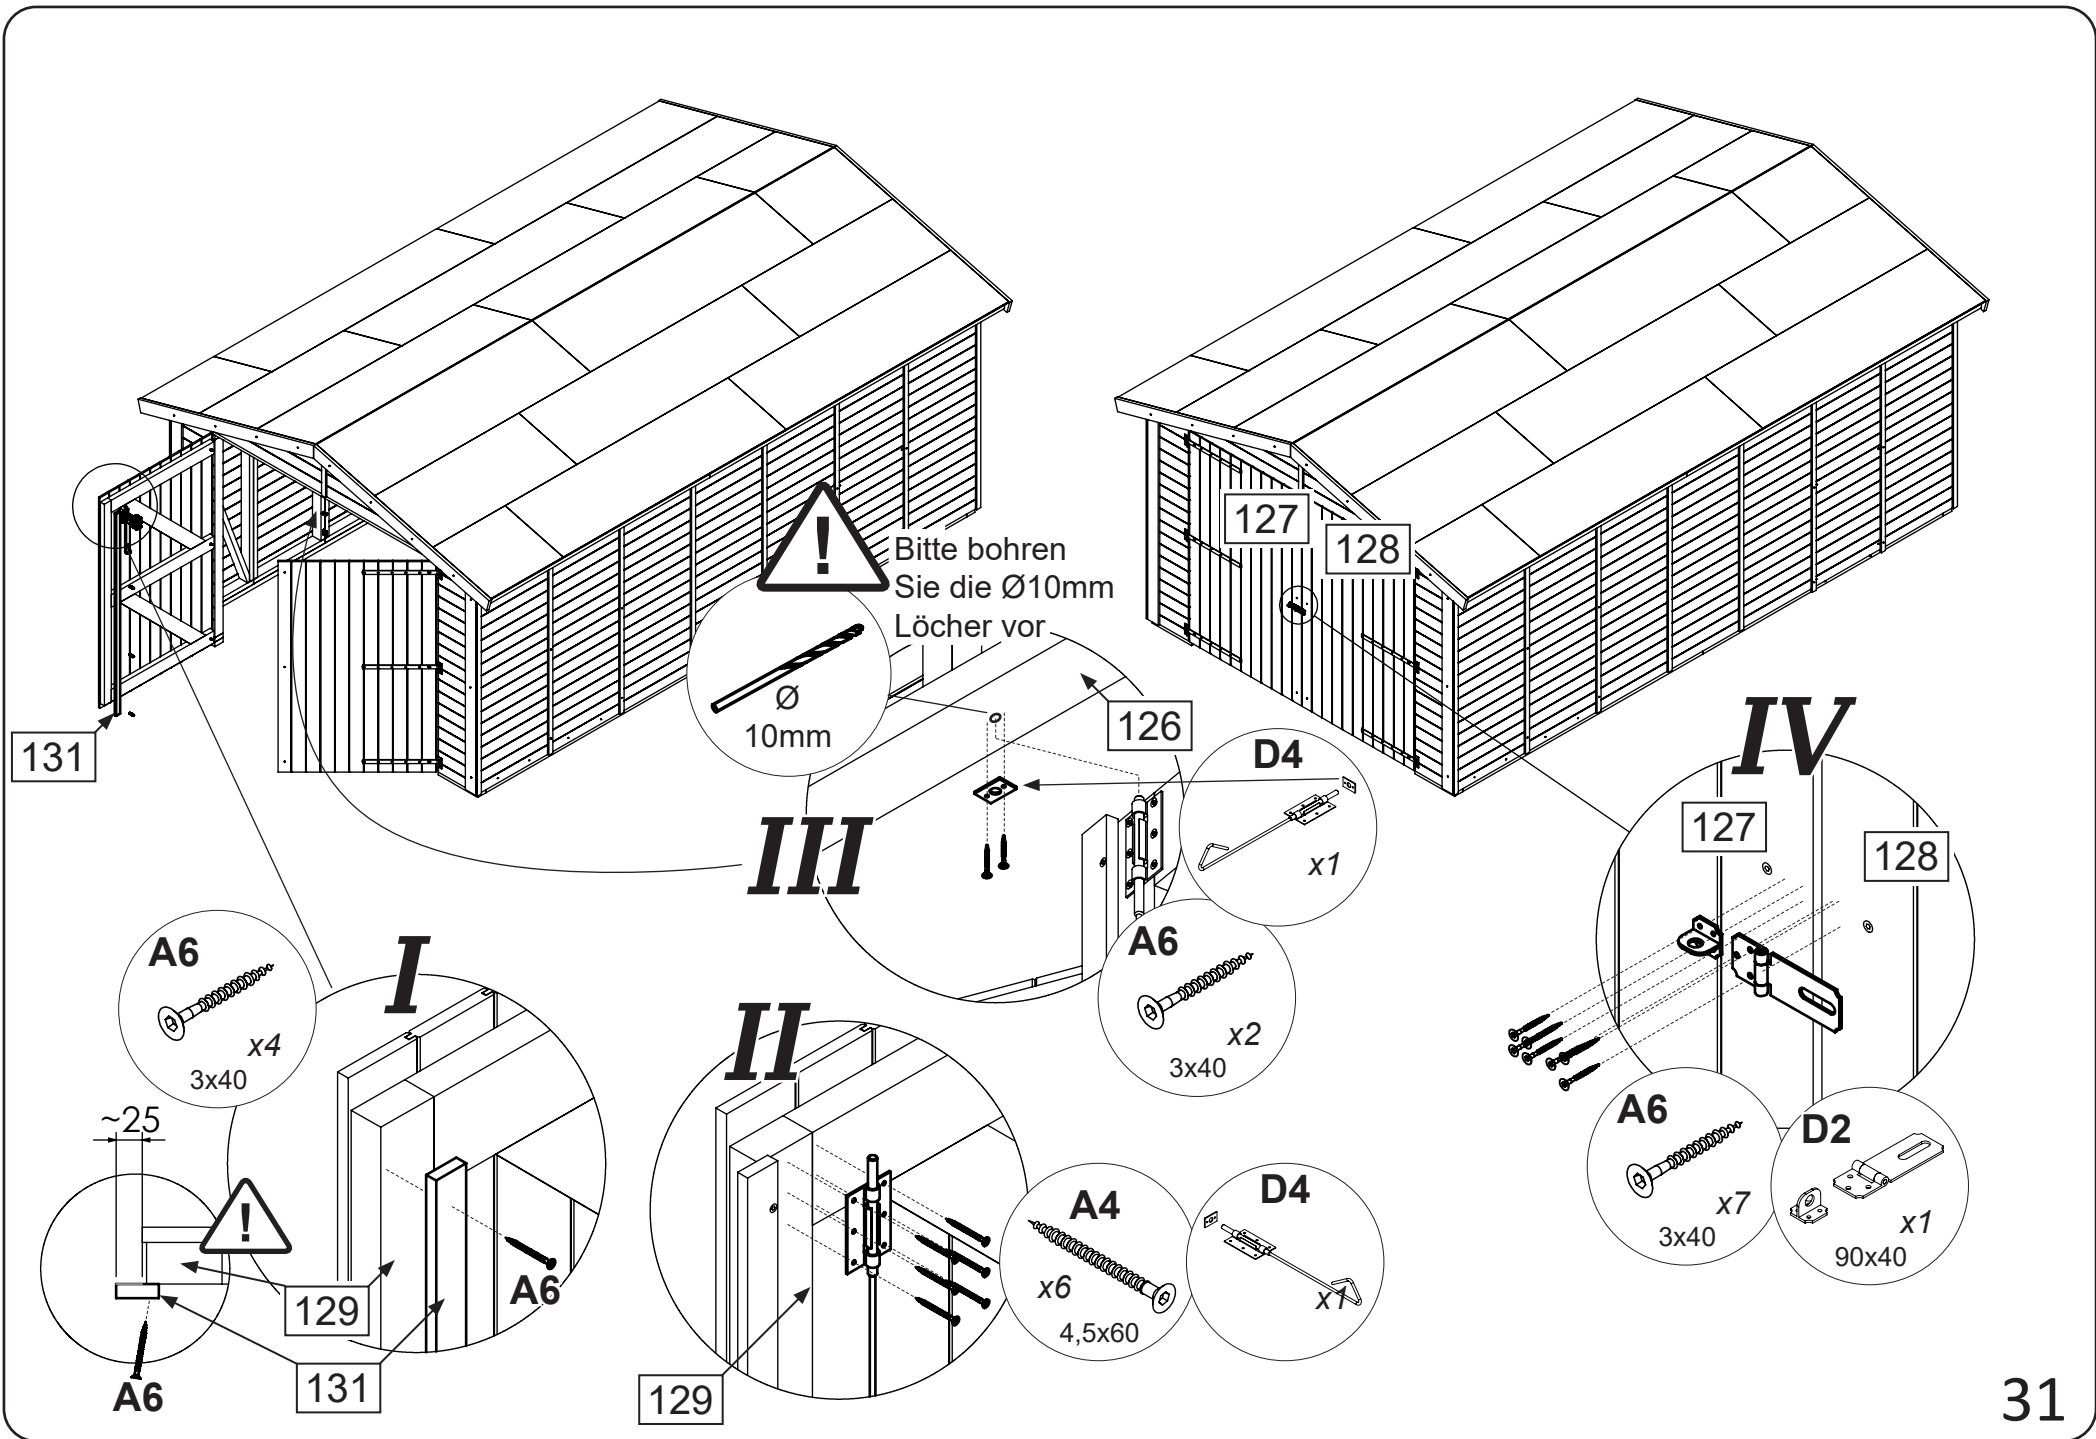

Fenster und Tür können nach Wunsch selber positioniert werden. Hierzu im gewählten Wandmodul die Fensteröffnung selber einschneiden. Bitte folgende Montageangaben beachten!

Satz			
No.	L x W x H	Qt.	
137	595x528x59	1	
137A	535x45x15	2	
137B	510x45x15	2	
A6	3x40	16	