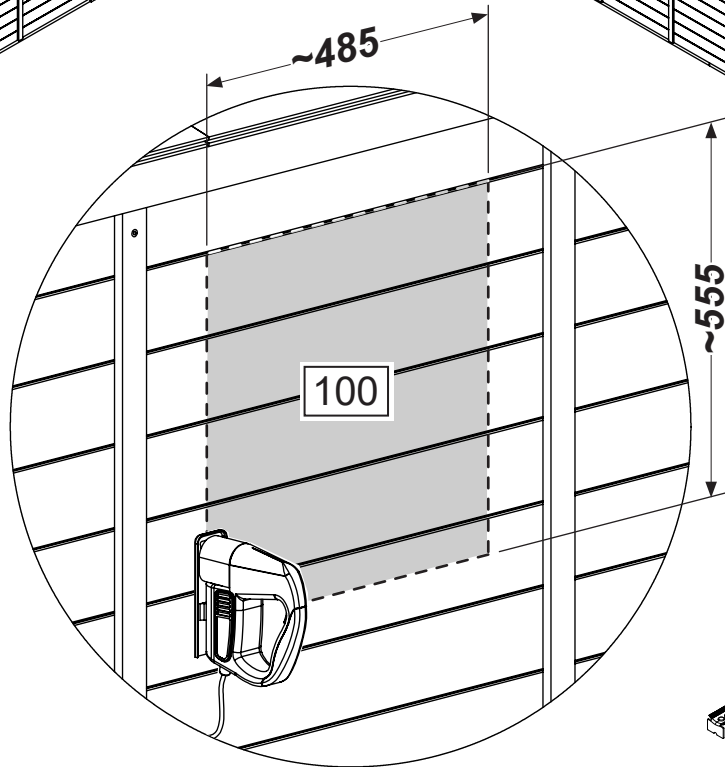

Fenster und Tür können nach Wunsch selber positioniert werden. Hierzu im gewählten Wandmodul die Fensteröffnung selber einschneiden. Bitte folgende Montageangaben beachten!

Satz			
No.	L x W x H	Qt.	
137	595x528x59	1	
137A	535x45x15	2	
137B	510x45x15	2	
A6	3x40	16	