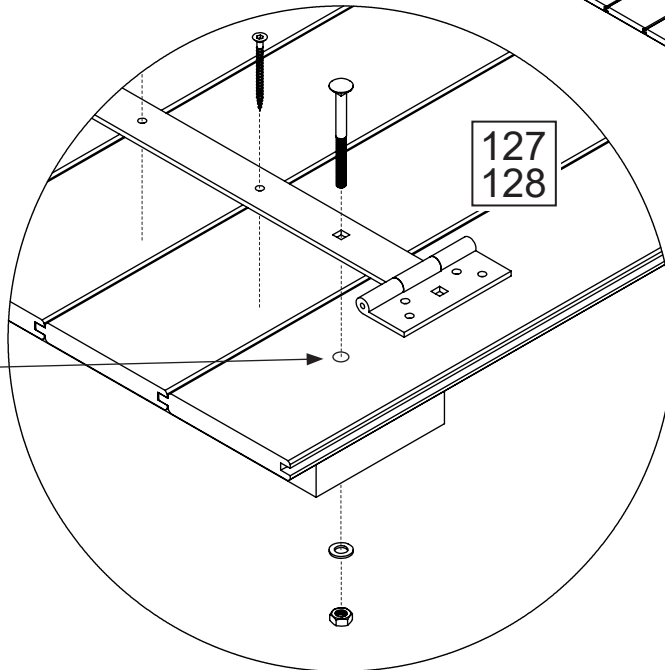

Bitte bohren Sie die
Ø8mm Löcher vor