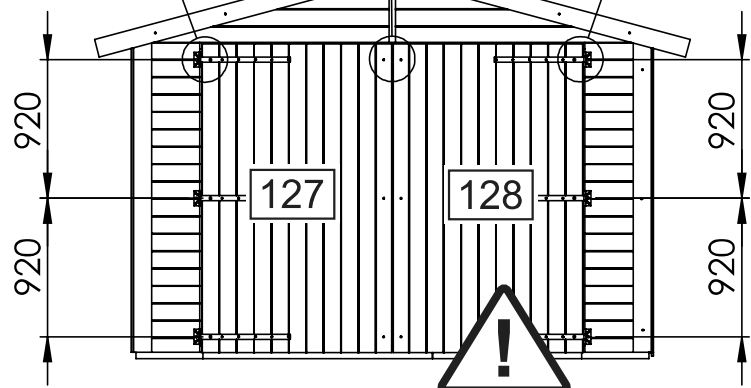

EXTRA 2

No.	L x W x H	Qt.		No.	L x W x H	Qt.	
100	2048x800x110	20		108	2500x675x15	20	
101	2048x800x110	2		109	1982x120x45	14	
102	2048x800x110	2		110	2015x120x28	14	
103	2046x350x110	1		111	444x95x45	2	
104	2046x350x110	1		112	2696x95x45	4	
105	1895x582x60	3		113	1962x95x45	1	
106	1895x582x60	3		114	1430x95x45	1	
107	800x95x45	20		115	460x120x22	28	

EXTRA 2

No.	L x W x H	Qt.		No.	L x W x H	Qt.	
127	2040x1158x61	1		135	2049x800x137	2	
128	2040x1158x61	1		136	730x45x15	2	
129	1952x80x45	2					
130	2040x123x16	2					
131	1956x45x15	1					

I

II

109

115

110

21

Bitte bohren Sie die
Ø8mm Löcher vor

Bitte bohren Sie die
Ø8mm Löcher vor

Fenster und Tür können nach Wunsch selber positioniert werden. Hierzu im gewählten Wandmodul die Fensteröffnung selber einschneiden. Bitte folgende Montageangaben beachten!

Satz			
No.	L x W x H	Qt.	
137	595x528x59	1	
137A	535x45x15	2	
137B	510x45x15	2	
A6	3x40	16	

137

137A
137B
x2

Satz			
No.	L x W x H	Qt.	
137	595x528x59	1	
137A	535x45x15	2	
137B	510x45x15	2	
A6	3x40	16	