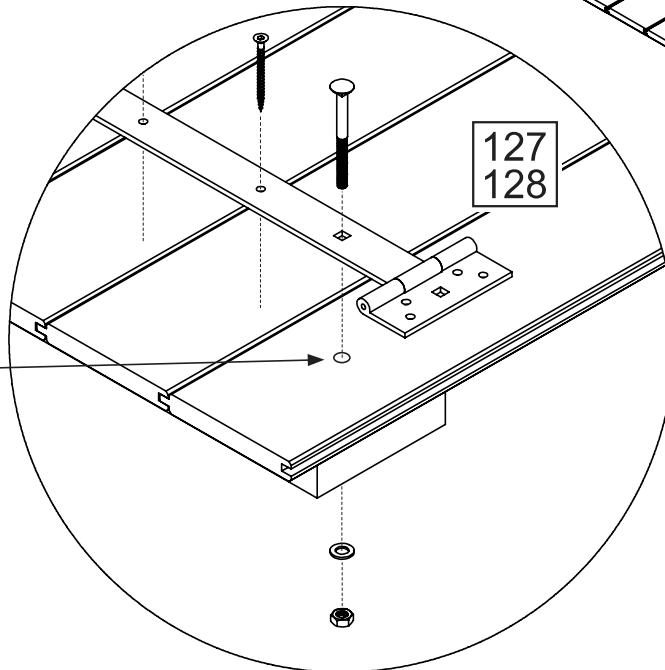

21

Bitte bohren Sie die
Ø8mm Löcher vor

Bitte bohren Sie die
Ø8mm Löcher vor

Fenster und Tür können nach Wunsch selber positioniert werden. Hierzu im gewählten Wandmodul die Fensteröffnung selber einschneiden. Bitte folgende Montageangaben beachten!

Satz			
No.	L x W x H	Qt.	
137	595x528x59	1	
137A	535x45x15	2	
137B	510x45x15	2	
A6	3x40	16	

137

137A
137B
x2

Satz			
No.	L x W x H	Qt.	
137	595x528x59	1	
137A	535x45x15	2	
137B	510x45x15	2	
A6	3x40	16	