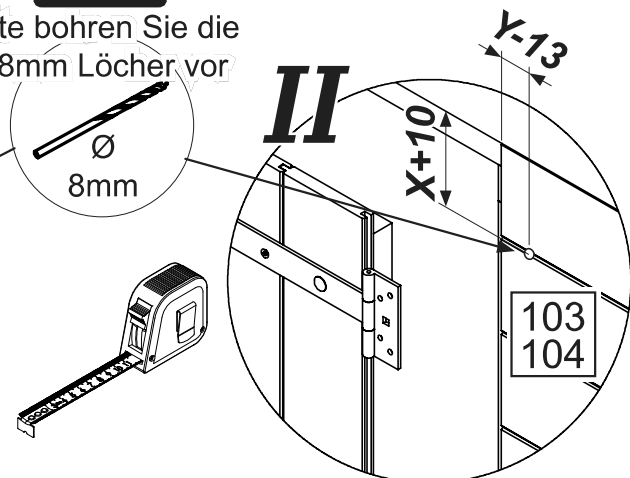

21

Bitte bohren Sie die
Ø8mm Löcher vor

Bitte bohren Sie die
Ø8mm Löcher vor

Fenster und Tür können nach Wunsch selber positioniert werden. Hierzu im gewählten Wandmodul die Fensteröffnung selber einschneiden. Bitte folgende Montageangaben beachten!

Satz			
No.	L x W x H	Qt.	
137	595x528x59	1	
137A	535x45x15	2	
137B	510x45x15	2	
A6	3x40	16	

137

137A
137B
x2

Satz			
No.	L x W x H	Qt.	
137	595x528x59	1	
137A	535x45x15	2	
137B	510x45x15	2	
A6	3x40	16	