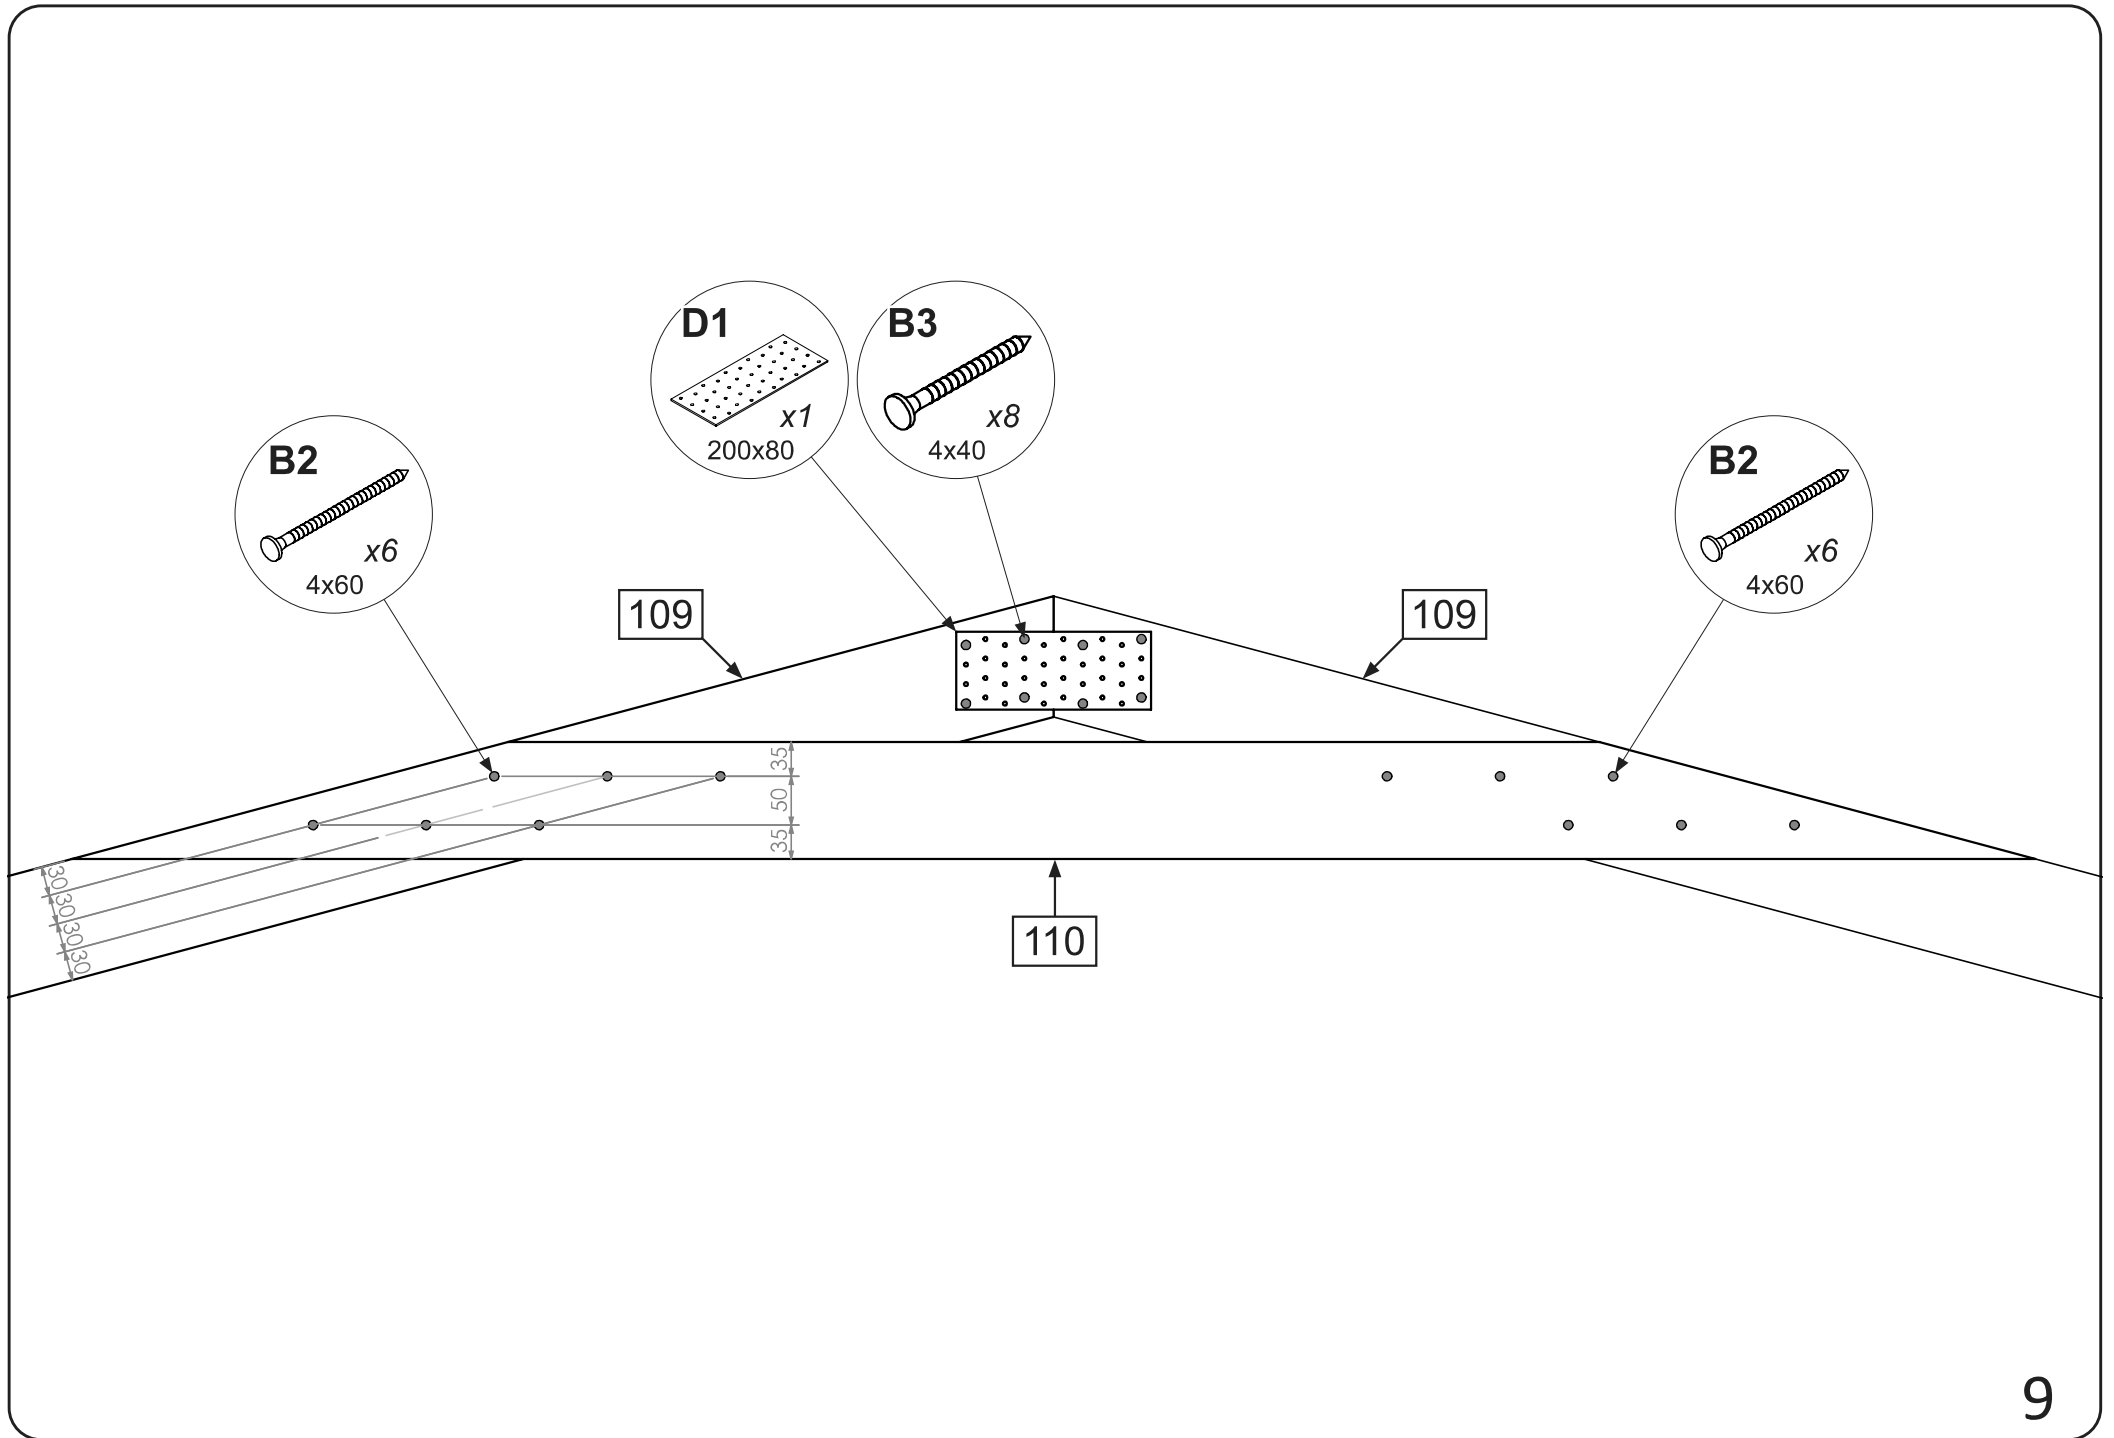

EXTRA 2

No.	L x W x H	Qt.		No.	L x W x H	Qt.	
127	2040x1158x61	1		135	2049x800x137	2	
128	2040x1158x61	1		136	730x45x15	2	
129	1952x80x45	2					
130	2040x123x16	2					
131	1956x45x15	1					

I

II

109

115

110

Bitte bohren Sie die Ø4mm
Löcher vor dem Schrauben vor

Bitte bohren Sie die \varnothing 4mm
Löcher vor

Fenster und Tür können nach Wunsch selber positioniert werden. Hierzu im gewählten Wandmodul die Fensteröffnung selber einschneiden. Bitte folgende Montageangaben beachten!

Bitte bohren Sie $\text{\O}15\text{ mm}$
(Max. Tiefe 10mm) und
 $\text{\O}4\text{ mm}$ Locher vor dem
Verschrauben

A0

x2 x17
6x140

105
106
109

105-
106

109

123

135

Satz			
No.	L x W x H	Qt.	
137	595x528x59	1	
137A	535x45x15	2	
137B	510x45x15	2	
A6	3x40	16	

137

137A
137B
x2

Satz			
No.	L x W x H	Qt.	
137	595x528x59	1	
137A	535x45x15	2	
137B	510x45x15	2	
A6	3x40	16	