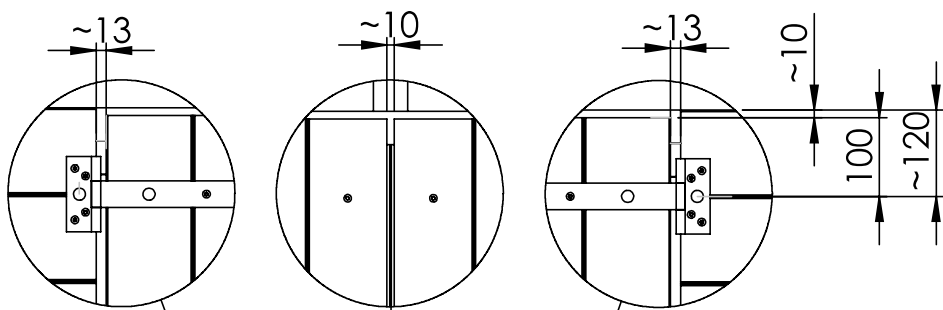

21

Bitte bohren Sie die
Ø8mm Löcher vor

Bitte bohren Sie die
Ø8mm Löcher vor

Fenster und Tür können nach Wunsch selber positioniert werden. Hierzu im gewählten Wandmodul die Fensteröffnung selber einschneiden. Bitte folgende Montageangaben beachten!

Satz			
No.	L x W x H	Qt.	
137	595x528x59	1	
137A	535x45x15	2	
137B	510x45x15	2	
A6	3x40	16	

137

137A
137B
x2

Satz			
No.	L x W x H	Qt.	
137	595x528x59	1	
137A	535x45x15	2	
137B	510x45x15	2	
A6	3x40	16	