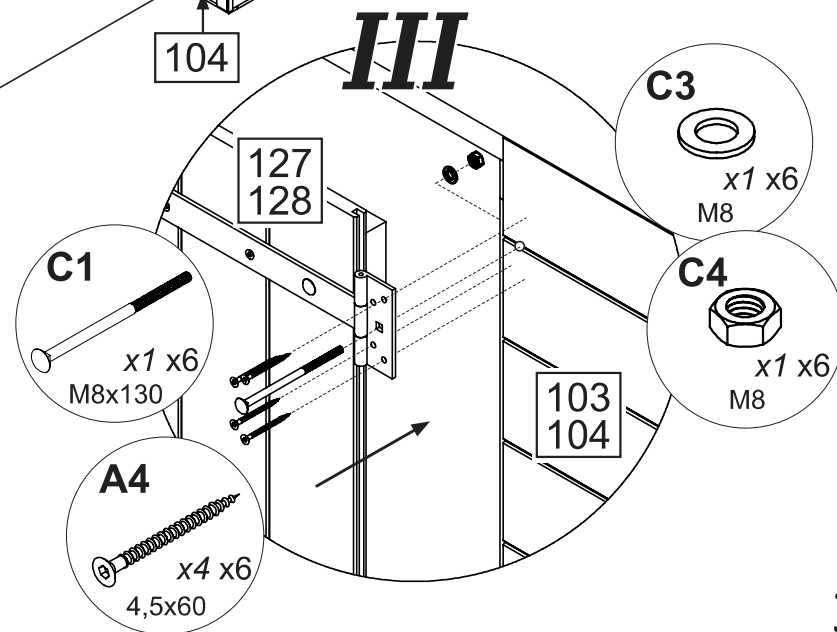

Bitte bohren Sie $\text{\O}15\text{ mm}$
(Max. Tiefe 10mm) und
 $\text{\O}4\text{ mm}$ Locher vor dem
Verschrauben

A0

x2 x17
6x140

105
106
109

105-
106

109

123

135

21

Bitte bohren Sie die
Ø8mm Löcher vor

Bitte bohren Sie die
Ø8mm Löcher vor

Fenster und Tür können nach Wunsch selber positioniert werden. Hierzu im gewählten Wandmodul die Fensteröffnung selber einschneiden. Bitte folgende Montageangaben beachten!

Satz			
No.	L x W x H	Qt.	
137	595x528x59	1	
137A	535x45x15	2	
137B	510x45x15	2	
A6	3x40	16	

137

137A
137B
x2

Satz			
No.	L x W x H	Qt.	
137	595x528x59	1	
137A	535x45x15	2	
137B	510x45x15	2	
A6	3x40	16	