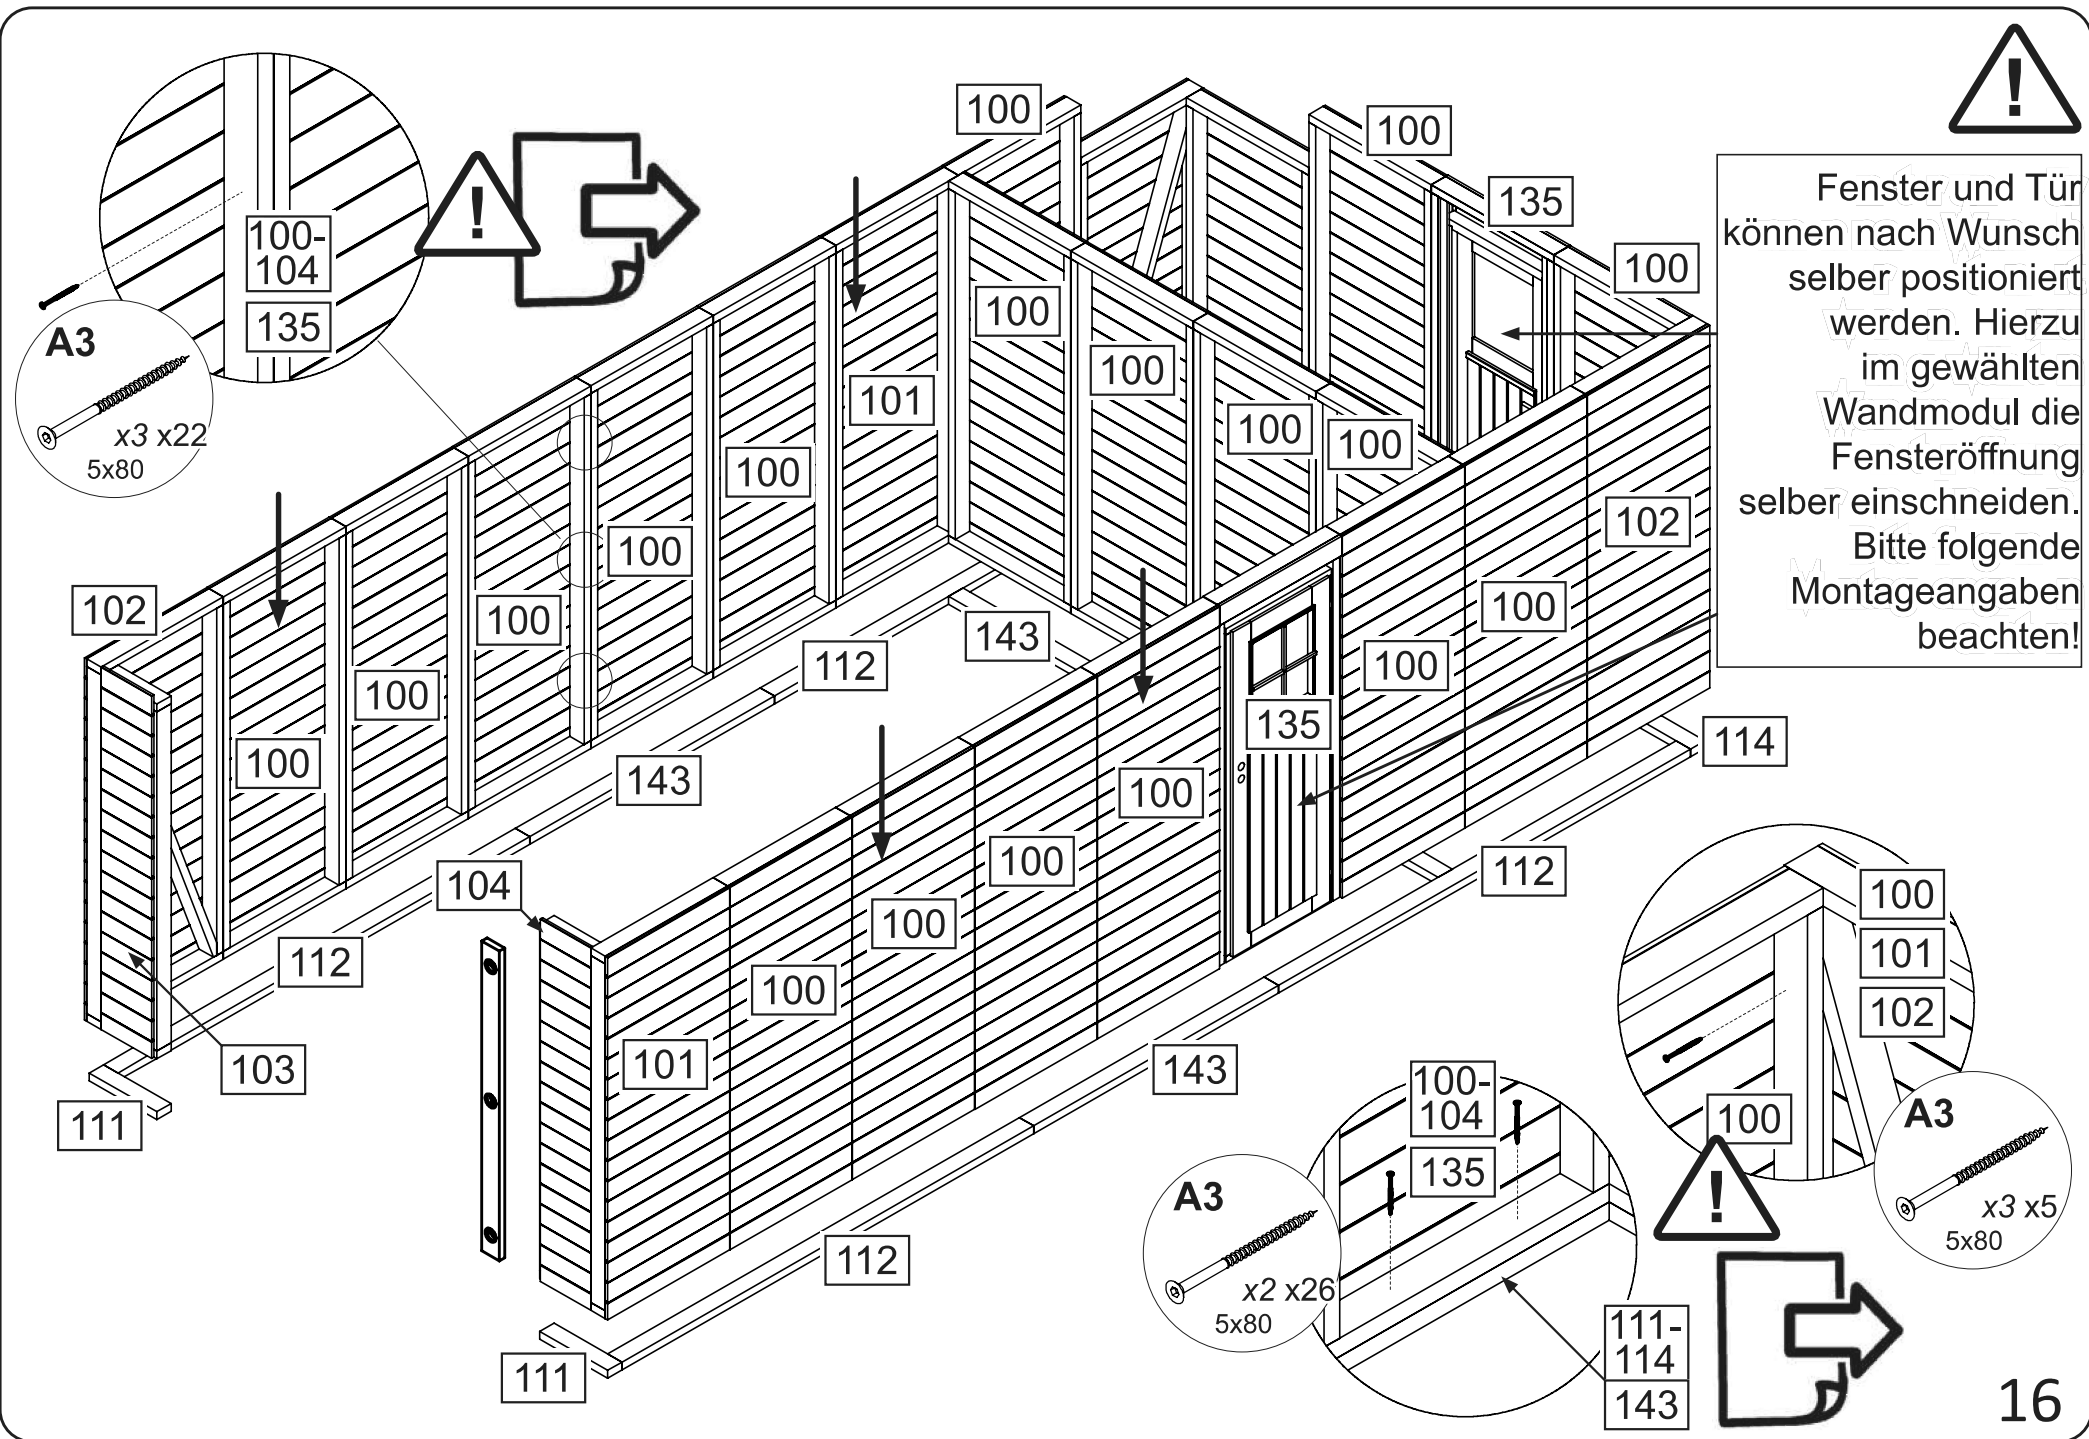

Bitte bohren Sie die Ø4mm
Löcher vor dem Schrauben vor

Bitte bohren Sie die \varnothing 4mm
Löcher vor

Fenster und Tür können nach Wunsch selber positioniert werden. Hierzu im gewählten Wandmodul die Fensteröffnung selber einschneiden. Bitte folgende Montageangaben beachten!

Satz			
No.	L x W x H	Qt.	
137	595x528x59	1	
137A	535x45x15	2	
137B	510x45x15	2	
A6	3x40	16	

137

137A
137B
x2

Satz			
No.	L x W x H	Qt.	
137	595x528x59	1	
137A	535x45x15	2	
137B	510x45x15	2	
A6	3x40	16	