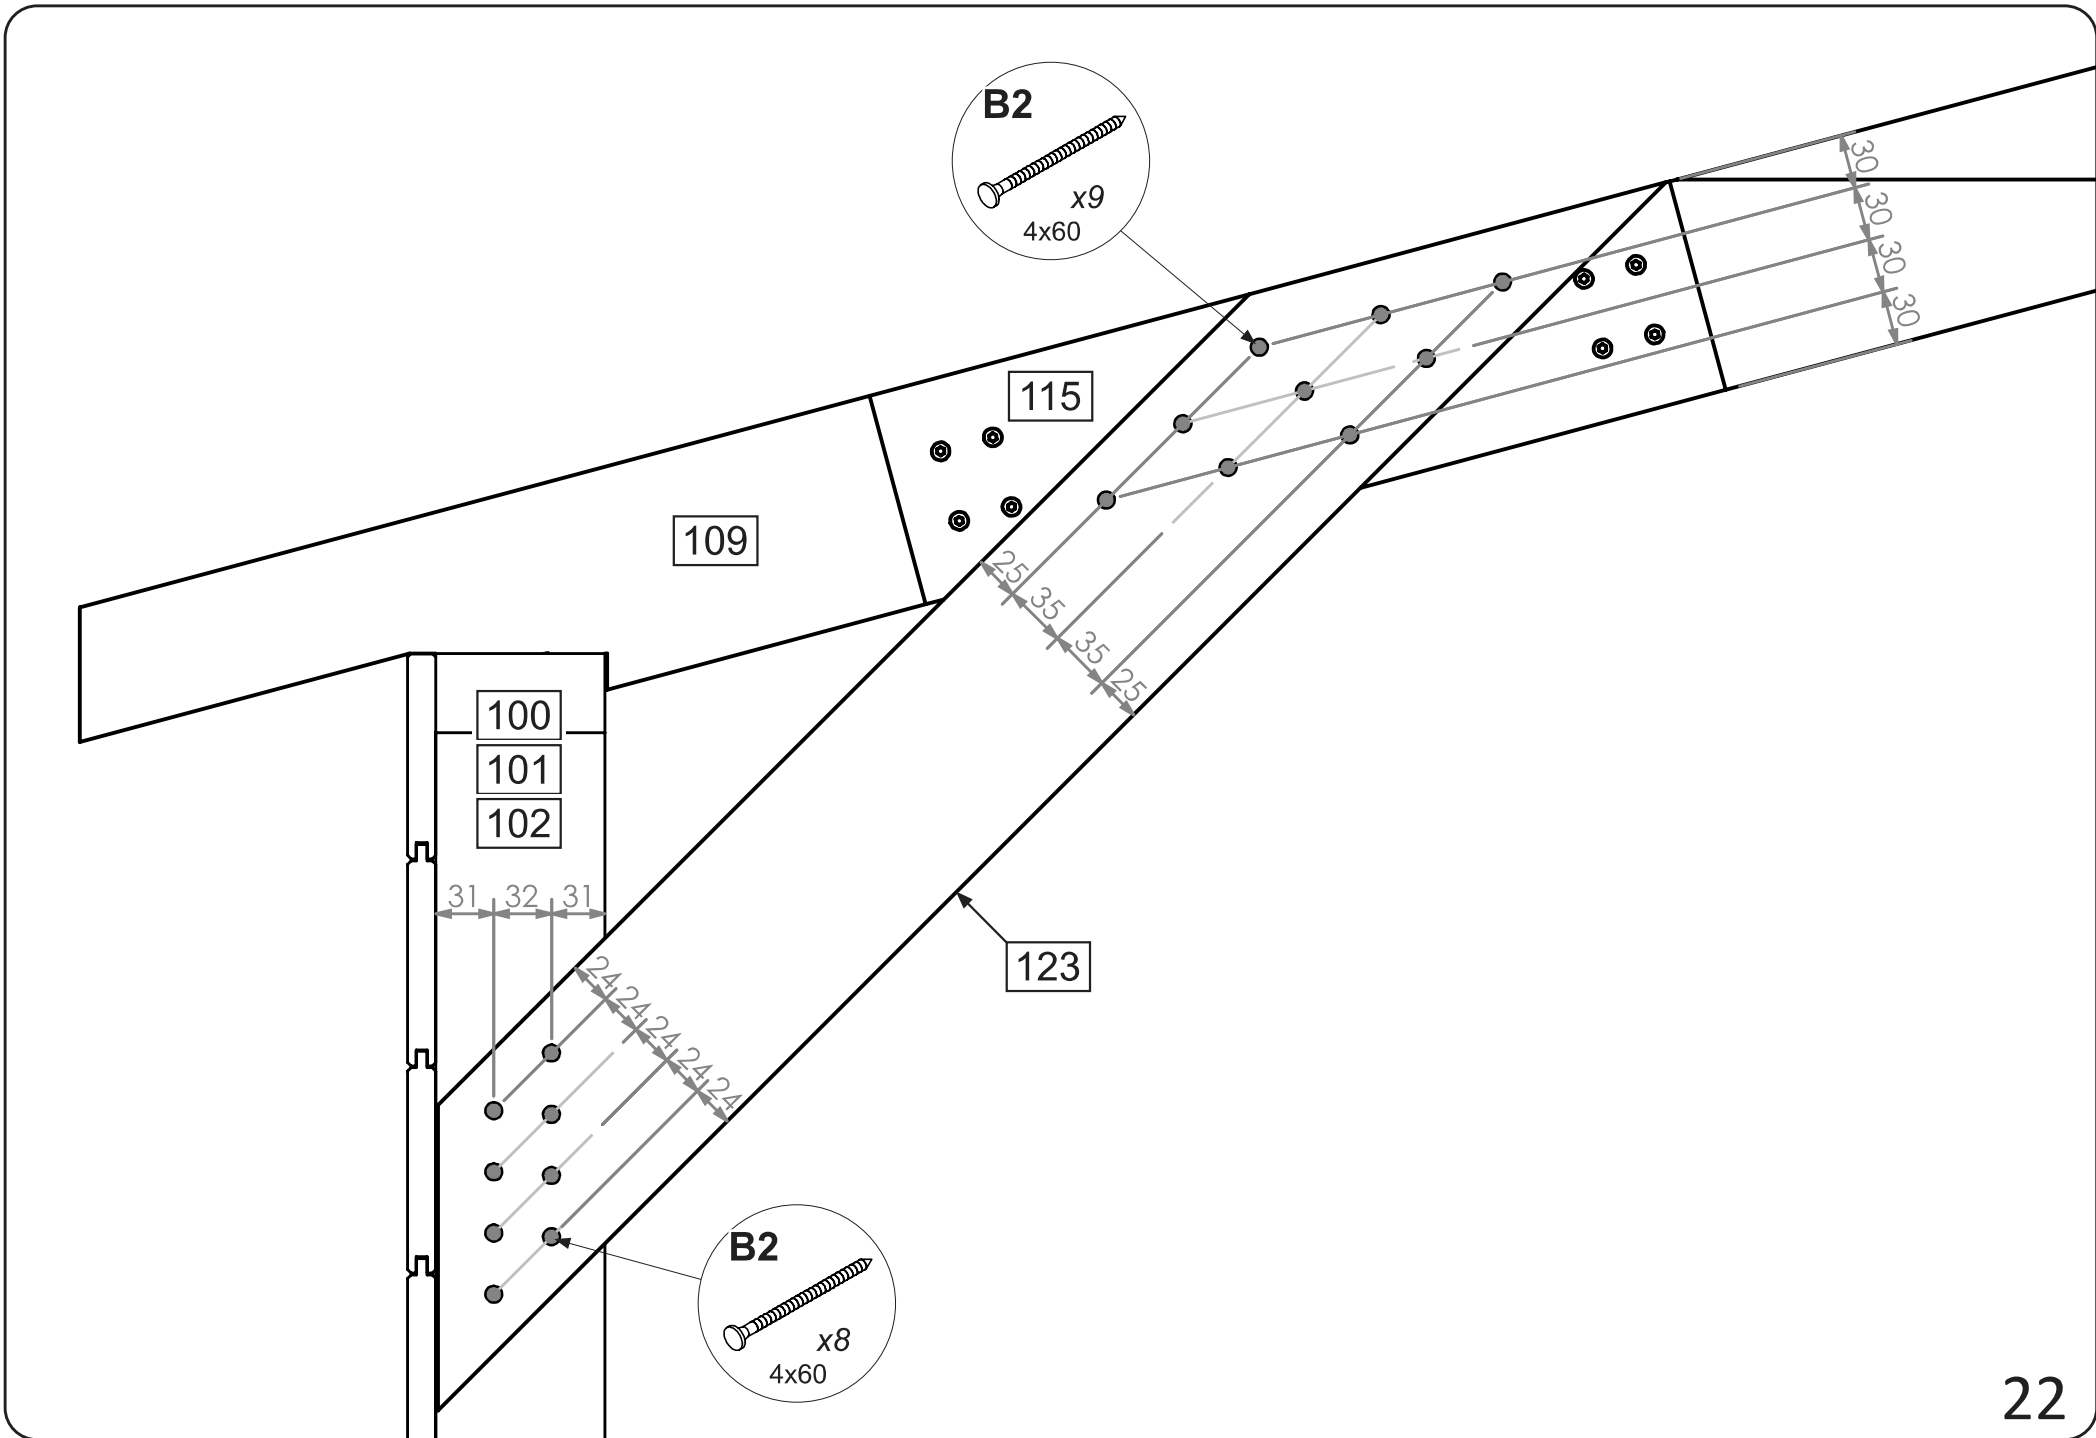

Bitte bohren Sie die Ø4mm
Löcher vor dem Schrauben vor

Bitte bohren Sie die \varnothing 4mm
Löcher vor

Fenster und Tür können nach Wunsch selber positioniert werden. Hierzu im gewählten Wandmodul die Fensteröffnung selber einschneiden. Bitte folgende Montageangaben beachten!

Bitte bohren Sie $\text{\O}15\text{ mm}$
(Max. Tiefe 10mm) und
 $\text{\O}4\text{ mm}$ Locher vor dem
Verschrauben

A0

x2 x17
6x140

105
106
109

105-
106

109

123

135

21

Bitte bohren Sie die
Ø8mm Löcher vor

Bitte bohren Sie die
Ø8mm Löcher vor

Fenster und Tür können nach Wunsch selber positioniert werden. Hierzu im gewählten Wandmodul die Fensteröffnung selber einschneiden. Bitte folgende Montageangaben beachten!

Satz			
No.	L x W x H	Qt.	
137	595x528x59	1	
137A	535x45x15	2	
137B	510x45x15	2	
A6	3x40	16	

137

137A
137B
x2

Satz			
No.	L x W x H	Qt.	
137	595x528x59	1	
137A	535x45x15	2	
137B	510x45x15	2	
A6	3x40	16	