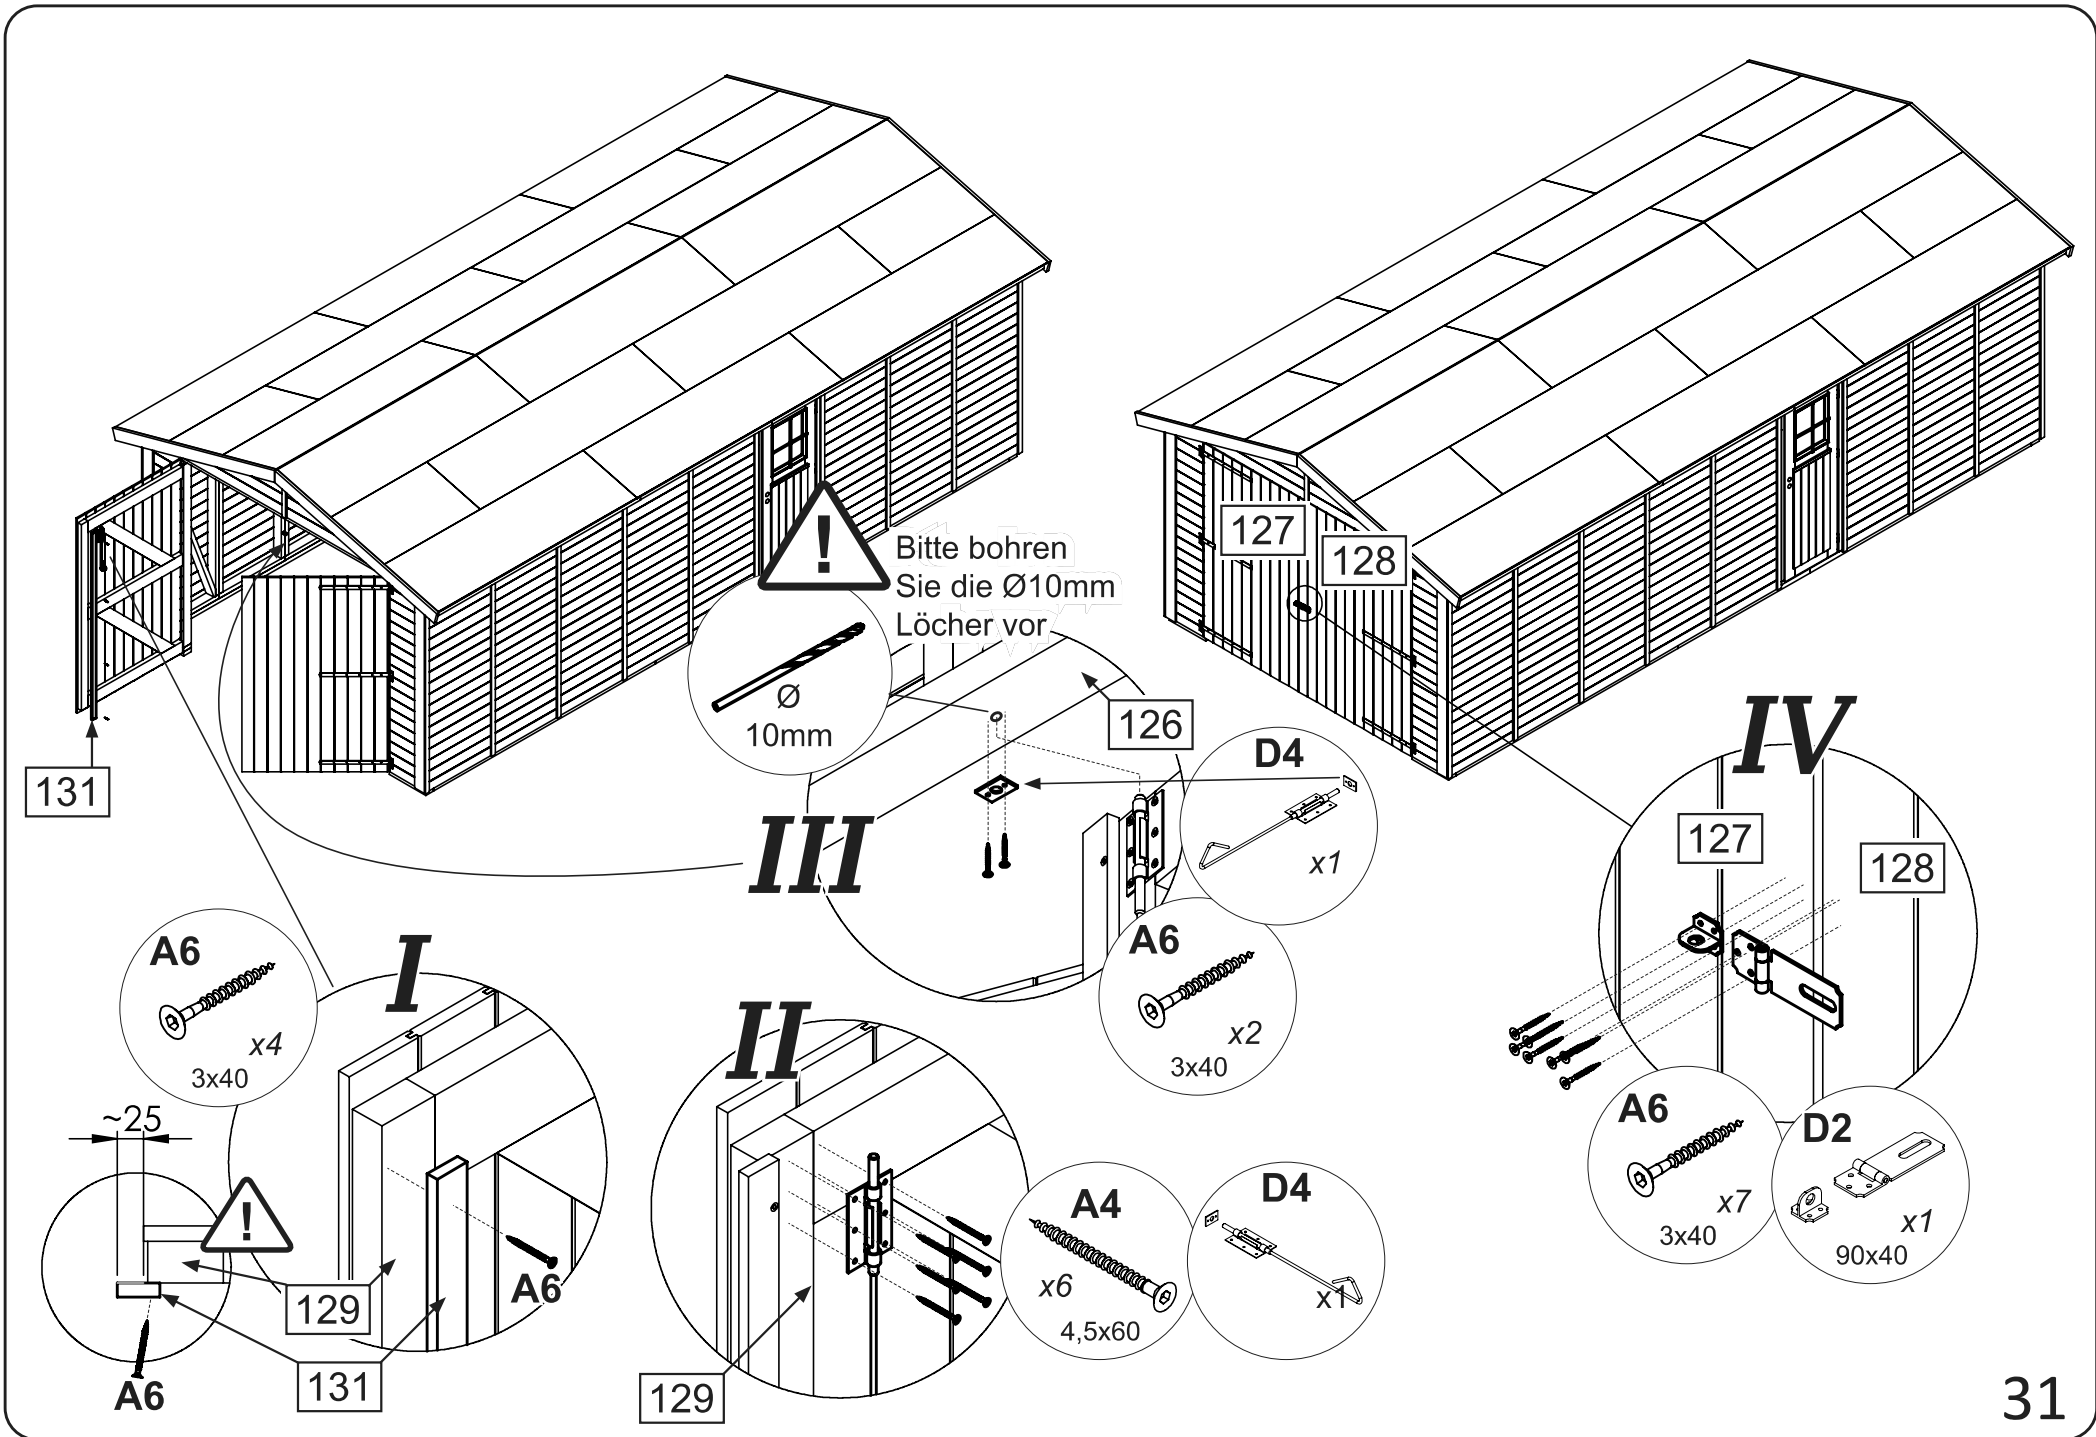

21

Bitte bohren Sie die
Ø8mm Löcher vor

Bitte bohren Sie die
Ø8mm Löcher vor

Fenster und Tür können nach Wunsch selber positioniert werden. Hierzu im gewählten Wandmodul die Fensteröffnung selber einschneiden. Bitte folgende Montageangaben beachten!

Satz			
No.	L x W x H	Qt.	
137	595x528x59	1	
137A	535x45x15	2	
137B	510x45x15	2	
A6	3x40	16	

137

137A
137B
x2

Satz			
No.	L x W x H	Qt.	
137	595x528x59	1	
137A	535x45x15	2	
137B	510x45x15	2	
A6	3x40	16	