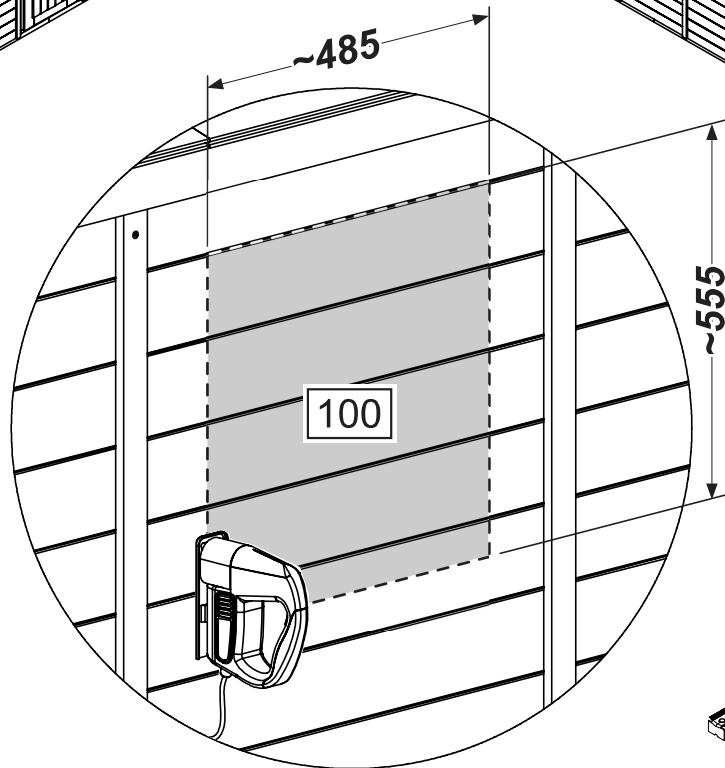

21

Bitte bohren Sie die
Ø8mm Löcher vor

Bitte bohren Sie die
Ø8mm Löcher vor

Fenster und Tür können nach Wunsch selber positioniert werden. Hierzu im gewählten Wandmodul die Fensteröffnung selber einschneiden. Bitte folgende Montageangaben beachten!

Satz			
No.	L x W x H	Qt.	
137	595x528x59	1	
137A	535x45x15	2	
137B	510x45x15	2	
A6	3x40	16	

137

137A
137B
x2

Satz			
No.	L x W x H	Qt.	
137	595x528x59	1	
137A	535x45x15	2	
137B	510x45x15	2	
A6	3x40	16	