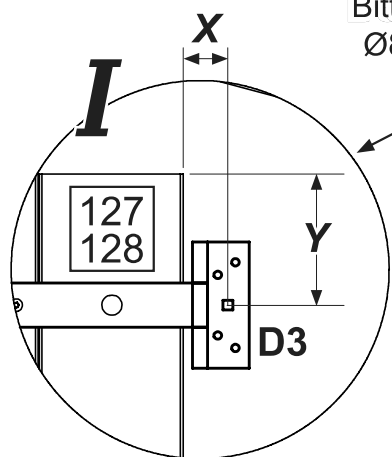

EXTRA 2

No.	L x W x H	Qt.		No.	L x W x H	Qt.	
100	2048x800x110	20		108	2500x675x15	20	
101	2048x800x110	2		109	1982x120x45	14	
102	2048x800x110	2		110	2015x120x28	14	
103	2046x350x110	1		111	444x95x45	2	
104	2046x350x110	1		112	2696x95x45	4	
105	1895x582x60	3		113	1962x95x45	1	
106	1895x582x60	3		114	1430x95x45	1	
107	800x95x45	20		115	460x120x22	28	

EXTRA 2

No.	L x W x H	Qt.		No.	L x W x H	Qt.	
127	2040x1158x61	1		135	2049x800x137	2	
128	2040x1158x61	1		136	730x45x15	2	
129	1952x80x45	2					
130	2040x123x16	2					
131	1956x45x15	1					

I

II

109

115

110

21

Bitte bohren Sie die
Ø8mm Löcher vor

Bitte bohren Sie die
Ø8mm Löcher vor

Fenster und Tür können nach Wunsch selber positioniert werden. Hierzu im gewählten Wandmodul die Fensteröffnung selber einschneiden. Bitte folgende Montageangaben beachten!

Satz			
No.	L x W x H	Qt.	
137	595x528x59	1	
137A	535x45x15	2	
137B	510x45x15	2	
A6	3x40	16	

137

137A
137B
x2

Satz			
No.	L x W x H	Qt.	
137	595x528x59	1	
137A	535x45x15	2	
137B	510x45x15	2	
A6	3x40	16	