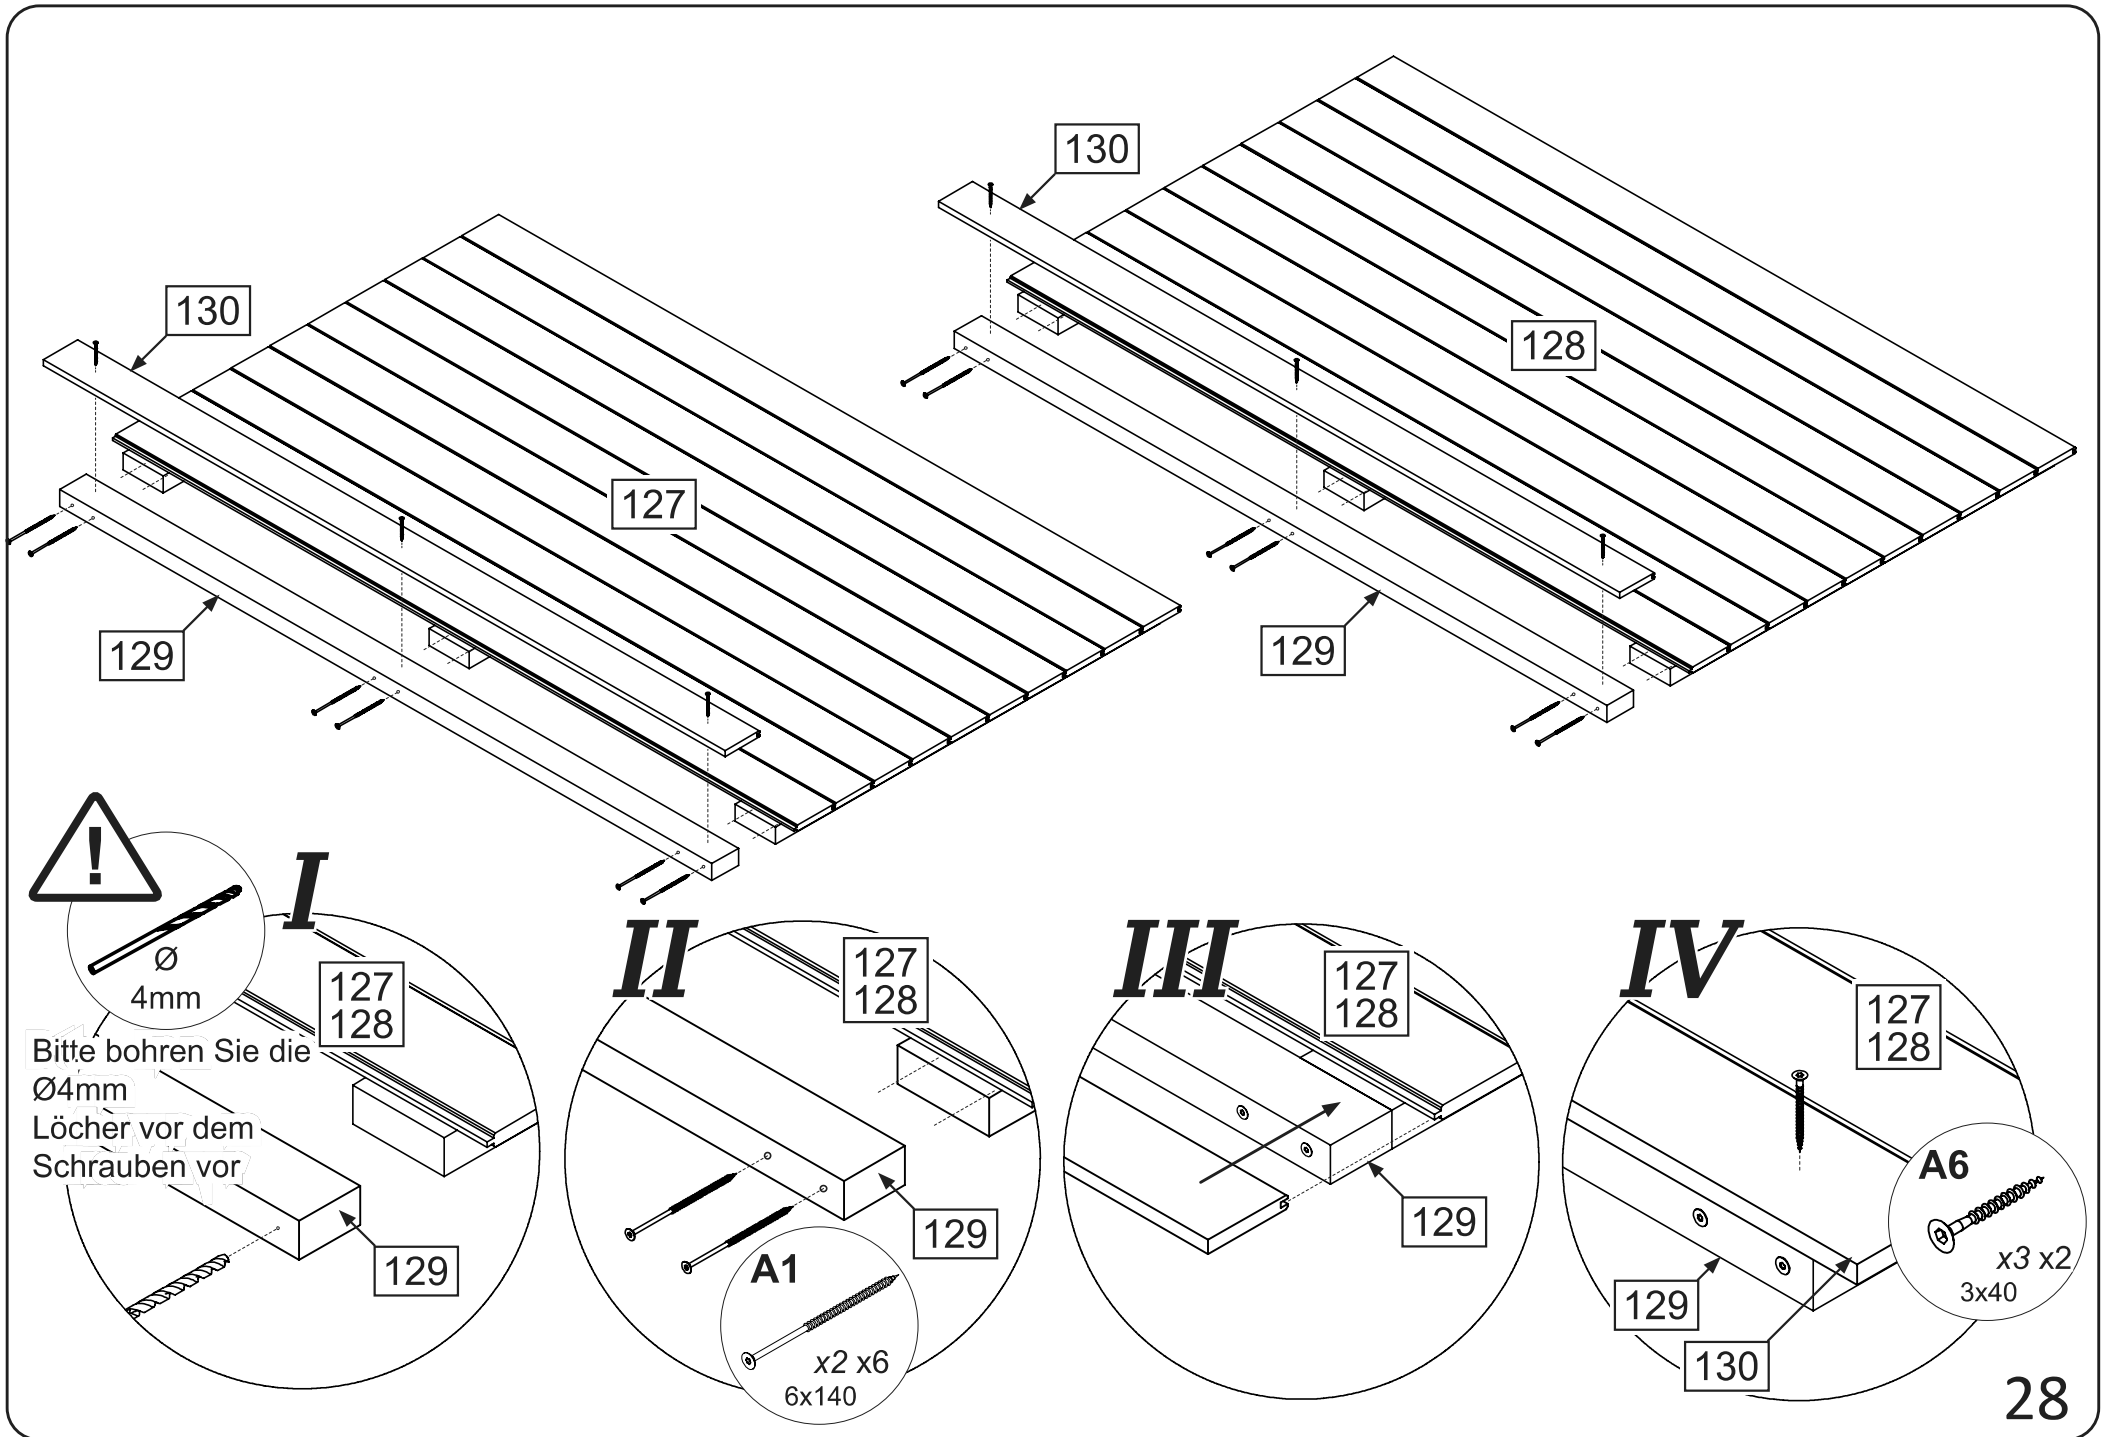

21

Bitte bohren Sie die
Ø8mm Löcher vor

Bitte bohren Sie die
Ø8mm Löcher vor

Fenster und Tür können nach Wunsch selber positioniert werden. Hierzu im gewählten Wandmodul die Fensteröffnung selber einschneiden. Bitte folgende Montageangaben beachten!

Satz			
No.	L x W x H	Qt.	
137	595x528x59	1	
137A	535x45x15	2	
137B	510x45x15	2	
A6	3x40	16	

137

137A
137B
x2

Satz			
No.	L x W x H	Qt.	
137	595x528x59	1	
137A	535x45x15	2	
137B	510x45x15	2	
A6	3x40	16	