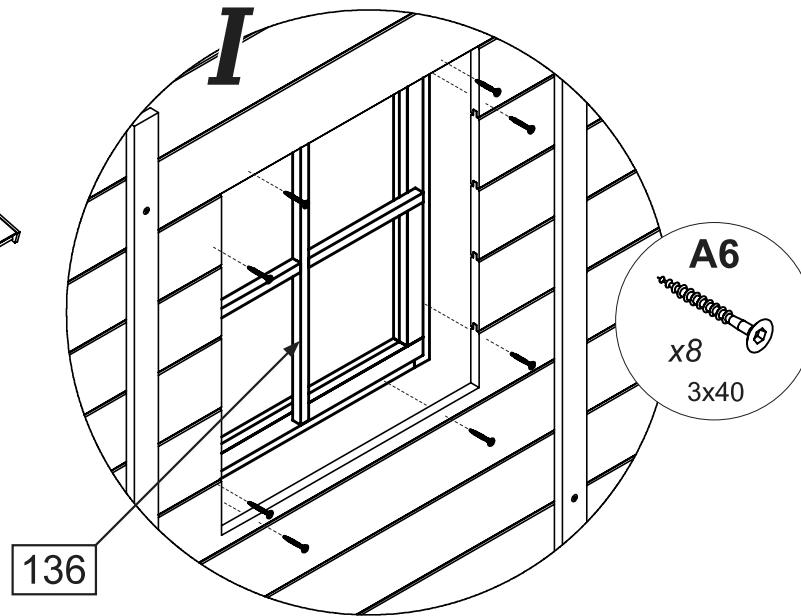

21

Bitte bohren Sie die
Ø8mm Löcher vor

Bitte bohren Sie die
Ø8mm Löcher vor

Fenster und Tür können nach Wunsch selber positioniert werden. Hierzu im gewählten Wandmodul die Fensteröffnung selber einschneiden. Bitte folgende Montageangaben beachten!

Satz			
No.	L x W x H	Qt.	
137	595x528x59	1	
137A	535x45x15	2	
137B	510x45x15	2	
A6	3x40	16	

137

137A
137B
x2

Satz			
No.	L x W x H	Qt.	
137	595x528x59	1	
137A	535x45x15	2	
137B	510x45x15	2	
A6	3x40	16	